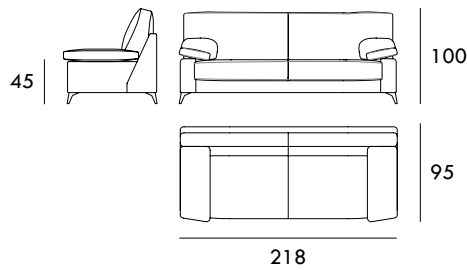

COLECCIÓN  
PLUS

PLUS · Un sistema modular de amplios brazos que ofrecen una alta comodidad. Por otro lado, sus patas de diseño minimalista le ofrecen una ligereza destacable.

COLECCIÓN  
**PLUS**

Sillón 86 cm

Sillón 112 cm

Sofá 168 cm

Sofá 198 cm

Sofá 218 cm

Módulo 96 cm  
1 BrazoMódulo 148 cm  
1 BrazoMódulo 178 cm  
1 BrazoMódulo 198 cm  
1 BrazoChaiselongue 70 x 160 cm  
1 BrazoChaiselongue 96 x 160 cm  
1 Brazo

Rincón 95 cm x 95 cm

Medidas de interés

BRAZO - Ancho 30 cm Altura 45 cm  
PIE - Alto 13 cm

Módulo 80 cm  
Sin Brazos

Módulo 132 cm  
Sin Brazos

Módulo 162 cm  
Sin Brazos

Módulo 182 cm  
Sin Brazos

Medidas de interés

BRAZO - Ancho 30 cm Altura 45 cm  
PIE - Alto 13 cm

CONTACTO

SEVAL  
C/ Arnau de Vilanova, 2  
46410 Sueca (Valencia)  
España

961 710 911 / 607 796 297

[seval@seval.com](mailto:seval@seval.com)

[seval.com](http://seval.com)