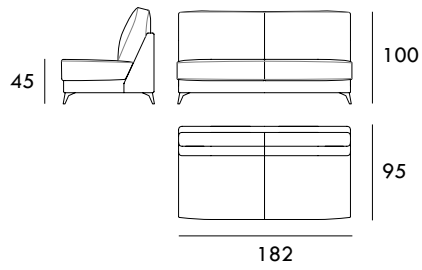

Sillón 112 cm

Sofá 168 cm

Sofá 198 cm

Sofá 218 cm

Módulo 96 cm  
1 BrazoMódulo 148 cm  
1 BrazoMódulo 178 cm  
1 BrazoMódulo 198 cm  
1 BrazoChaiselongue 70 x 160 cm  
1 BrazoChaiselongue 96 x 160 cm  
1 Brazo

Rincón 95 cm x 95 cm

Medidas de interés

BRAZO - Ancho 30 cm Altura 45 cm  
PIE - Alto 13 cm

Módulo 80 cm  
Sin Brazos

Módulo 132 cm  
Sin Brazos

Módulo 162 cm  
Sin Brazos

Módulo 182 cm  
Sin Brazos

Medidas de interés

BRAZO - Ancho 30 cm Altura 45 cm  
PIE - Alto 13 cm

CONTACTO

SEVAL  
C/ Arnau de Vilanova, 2  
46410 Sueca (Valencia)  
España

961 710 911 / 607 796 297

[seval@seval.com](mailto:seval@seval.com)

[seval.com](http://seval.com)