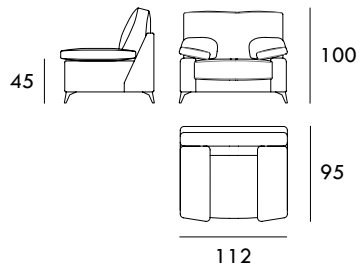

COLECCIÓN  
PLUS

PLUS · Un sistema modular de amplios brazos que ofrecen una alta comodidad. Por otro lado, sus patas de diseño minimalista le ofrecen una ligereza destacable.

COLECCIÓN  
**PLUS**

Sillón 86 cm

Sillón 112 cm

Sofá 168 cm

Sofá 198 cm

Sofá 218 cm

Módulo 96 cm  
1 BrazoMódulo 148 cm  
1 BrazoMódulo 178 cm  
1 BrazoMódulo 198 cm  
1 BrazoChaiselongue 70 x 160 cm  
1 BrazoChaiselongue 96 x 160 cm  
1 Brazo

Rincón 95 cm x 95 cm

Medidas de interés

BRAZO - Ancho 30 cm Altura 45 cm  
PIE - Alto 13 cm

Módulo 80 cm  
Sin Brazos

Módulo 132 cm  
Sin Brazos

Módulo 162 cm  
Sin Brazos

Módulo 182 cm  
Sin Brazos

Medidas de interés

BRAZO - Ancho 30 cm Altura 45 cm  
PIE - Alto 13 cm

CONTACTO

SEVAL  
C/ Arnau de Vilanova, 2  
46410 Sueca (Valencia)  
España

961 710 911 / 607 796 297

[seval@seval.com](mailto:seval@seval.com)

[seval.com](http://seval.com)