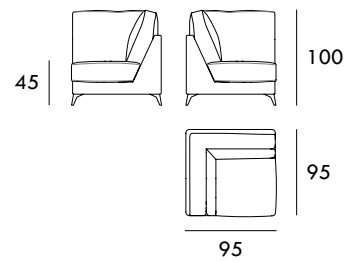

COLECCIÓN  
PLUS

PLUS · Un sistema modular de amplios brazos que ofrecen una alta comodidad. Por otro lado, sus patas de diseño minimalista le ofrecen una ligereza destacable.

COLECCIÓN  
**PLUS**

Sillón 86 cm

Sillón 112 cm

Sofá 168 cm

Sofá 198 cm

Sofá 218 cm

Módulo 96 cm  
1 BrazoMódulo 148 cm  
1 BrazoMódulo 178 cm  
1 BrazoMódulo 198 cm  
1 BrazoChaiselongue 70 x 160 cm  
1 BrazoChaiselongue 96 x 160 cm  
1 Brazo

Rincón 95 cm x 95 cm

Medidas de interés

BRAZO - Ancho 30 cm Altura 45 cm  
PIE - Alto 13 cm

Módulo 80 cm  
Sin Brazos

Módulo 132 cm  
Sin Brazos

Módulo 162 cm  
Sin Brazos

Módulo 182 cm  
Sin Brazos

Medidas de interés

BRAZO - Ancho 30 cm Altura 45 cm  
PIE - Alto 13 cm

CONTACTO

SEVAL  
C/ Arnau de Vilanova, 2  
46410 Sueca (Valencia)  
España

961 710 911 / 607 796 297

[seval@seval.com](mailto:seval@seval.com)

[seval.com](http://seval.com)