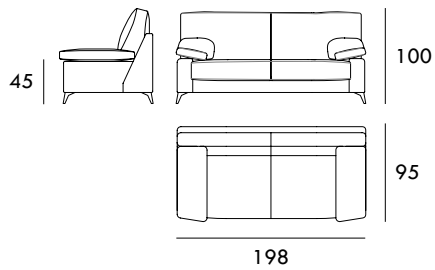

COLECCIÓN  
PLUS

PLUS · Un sistema modular de amplios brazos que ofrecen una alta comodidad. Por otro lado, sus patas de diseño minimalista le ofrecen una ligereza destacable.

COLECCIÓN  
**PLUS**

Sillón 86 cm

Sillón 112 cm

Sofá 168 cm

Sofá 198 cm

Sofá 218 cm

Módulo 96 cm  
1 BrazoMódulo 148 cm  
1 BrazoMódulo 178 cm  
1 BrazoMódulo 198 cm  
1 BrazoChaiselongue 70 x 160 cm  
1 BrazoChaiselongue 96 x 160 cm  
1 Brazo

Rincón 95 cm x 95 cm

Medidas de interés

BRAZO - Ancho 30 cm Altura 45 cm  
PIE - Alto 13 cm

Módulo 80 cm  
Sin Brazos

Módulo 132 cm  
Sin Brazos

Módulo 162 cm  
Sin Brazos

Módulo 182 cm  
Sin Brazos

Medidas de interés

BRAZO - Ancho 30 cm Altura 45 cm  
PIE - Alto 13 cm

CONTACTO

SEVAL  
C/ Arnau de Vilanova, 2  
46410 Sueca (Valencia)  
España

961 710 911 / 607 796 297

[seval@seval.com](mailto:seval@seval.com)

[seval.com](http://seval.com)