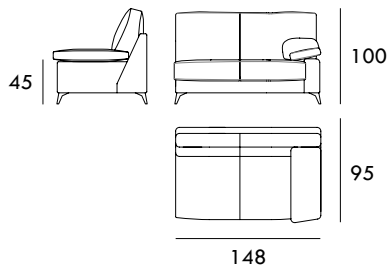

COLECCIÓN  
PLUS

PLUS · Un sistema modular de amplios brazos que ofrecen una alta comodidad. Por otro lado, sus patas de diseño minimalista le ofrecen una ligereza destacable.

COLECCIÓN  
**PLUS**

Sillón 86 cm

Sillón 112 cm

Sofá 168 cm

Sofá 198 cm

Sofá 218 cm

Módulo 96 cm  
1 BrazoMódulo 148 cm  
1 BrazoMódulo 178 cm  
1 BrazoMódulo 198 cm  
1 BrazoChaiselongue 70 x 160 cm  
1 BrazoChaiselongue 96 x 160 cm  
1 Brazo

Rincón 95 cm x 95 cm

Medidas de interés

BRAZO - Ancho 30 cm Altura 45 cm  
PIE - Alto 13 cm

Módulo 80 cm  
Sin Brazos

Módulo 132 cm  
Sin Brazos

Módulo 162 cm  
Sin Brazos

Módulo 182 cm  
Sin Brazos

Medidas de interés

BRAZO - Ancho 30 cm Altura 45 cm  
PIE - Alto 13 cm

CONTACTO

SEVAL  
C/ Arnau de Vilanova, 2  
46410 Sueca (Valencia)  
España

961 710 911 / 607 796 297

[seval@seval.com](mailto:seval@seval.com)

[seval.com](http://seval.com)