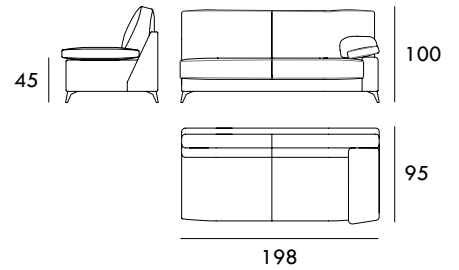

Sillón 112 cm

Sofá 168 cm

Sofá 198 cm

Sofá 218 cm

Módulo 96 cm  
1 BrazoMódulo 148 cm  
1 BrazoMódulo 178 cm  
1 BrazoMódulo 198 cm  
1 BrazoChaiselongue 70 x 160 cm  
1 BrazoChaiselongue 96 x 160 cm  
1 Brazo

Rincón 95 cm x 95 cm

Medidas de interés

BRAZO - Ancho 30 cm Altura 45 cm  
PIE - Alto 13 cm

Módulo 80 cm  
Sin Brazos

Módulo 132 cm  
Sin Brazos

Módulo 162 cm  
Sin Brazos

Módulo 182 cm  
Sin Brazos

Medidas de interés

BRAZO - Ancho 30 cm Altura 45 cm  
PIE - Alto 13 cm

CONTACTO

SEVAL  
C/ Arnau de Vilanova, 2  
46410 Sueca (Valencia)  
España

961 710 911 / 607 796 297

[seval@seval.com](mailto:seval@seval.com)

[seval.com](http://seval.com)