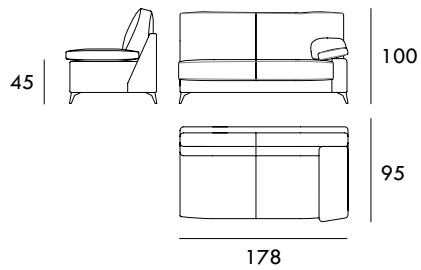

COLECCIÓN  
PLUS

PLUS · Un sistema modular de amplios brazos que ofrecen una alta comodidad. Por otro lado, sus patas de diseño minimalista le ofrecen una ligereza destacable.

COLECCIÓN  
**PLUS**

Sillón 86 cm

Sillón 112 cm

Sofá 168 cm

Sofá 198 cm

Sofá 218 cm

Módulo 96 cm  
1 BrazoMódulo 148 cm  
1 BrazoMódulo 178 cm  
1 BrazoMódulo 198 cm  
1 BrazoChaiselongue 70 x 160 cm  
1 BrazoChaiselongue 96 x 160 cm  
1 Brazo

Rincón 95 cm x 95 cm

Medidas de interés

BRAZO - Ancho 30 cm Altura 45 cm  
PIE - Alto 13 cm

Módulo 80 cm  
Sin Brazos

Módulo 132 cm  
Sin Brazos

Módulo 162 cm  
Sin Brazos

Módulo 182 cm  
Sin Brazos

Medidas de interés

BRAZO - Ancho 30 cm Altura 45 cm  
PIE - Alto 13 cm

CONTACTO

SEVAL  
C/ Arnau de Vilanova, 2  
46410 Sueca (Valencia)  
España

961 710 911 / 607 796 297

[seval@seval.com](mailto:seval@seval.com)

[seval.com](http://seval.com)