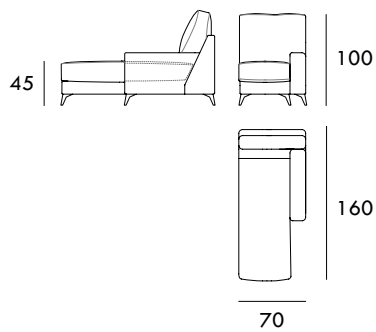

Sillón 112 cm

Sofá 168 cm

Sofá 198 cm

Sofá 218 cm

Módulo 96 cm  
1 BrazoMódulo 148 cm  
1 BrazoMódulo 178 cm  
1 BrazoMódulo 198 cm  
1 BrazoChaiselongue 70 x 160 cm  
1 BrazoChaiselongue 96 x 160 cm  
1 Brazo

Rincón 95 cm x 95 cm

Medidas de interés

BRAZO - Ancho 30 cm Altura 45 cm  
PIE - Alto 13 cm

Módulo 80 cm  
Sin Brazos

Módulo 132 cm  
Sin Brazos

Módulo 162 cm  
Sin Brazos

Módulo 182 cm  
Sin Brazos

Medidas de interés

BRAZO - Ancho 30 cm Altura 45 cm  
PIE - Alto 13 cm

CONTACTO

SEVAL  
C/ Arnau de Vilanova, 2  
46410 Sueca (Valencia)  
España

961 710 911 / 607 796 297

[seval@seval.com](mailto:seval@seval.com)

[seval.com](http://seval.com)