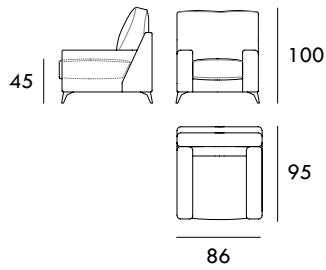

COLECCIÓN  
PLUS

PLUS · Un sistema modular de amplios brazos que ofrecen una alta comodidad. Por otro lado, sus patas de diseño minimalista le ofrecen una ligereza destacable.

COLECCIÓN  
**PLUS**

Sillón 86 cm

Sillón 112 cm

Sofá 168 cm

Sofá 198 cm

Sofá 218 cm

Módulo 96 cm  
1 BrazoMódulo 148 cm  
1 BrazoMódulo 178 cm  
1 BrazoMódulo 198 cm  
1 BrazoChaiselongue 70 x 160 cm  
1 BrazoChaiselongue 96 x 160 cm  
1 Brazo

Rincón 95 cm x 95 cm

Medidas de interés

BRAZO - Ancho 30 cm Altura 45 cm  
PIE - Alto 13 cm

Módulo 80 cm  
Sin Brazos

Módulo 132 cm  
Sin Brazos

Módulo 162 cm  
Sin Brazos

Módulo 182 cm  
Sin Brazos

Medidas de interés

BRAZO - Ancho 30 cm Altura 45 cm  
PIE - Alto 13 cm

CONTACTO

SEVAL  
C/ Arnau de Vilanova, 2  
46410 Sueca (Valencia)  
España

961 710 911 / 607 796 297

[seval@seval.com](mailto:seval@seval.com)

[seval.com](http://seval.com)