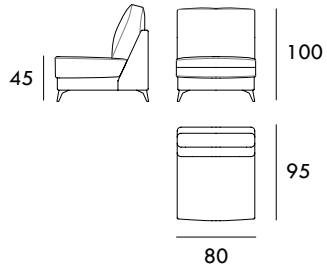

COLECCIÓN  
PLUS

PLUS · Un sistema modular de amplios brazos que ofrecen una alta comodidad. Por otro lado, sus patas de diseño minimalista le ofrecen una ligereza destacable.

COLECCIÓN  
**PLUS**

Sillón 86 cm

Sillón 112 cm

Sofá 168 cm

Sofá 198 cm

Sofá 218 cm

Módulo 96 cm  
1 BrazoMódulo 148 cm  
1 BrazoMódulo 178 cm  
1 BrazoMódulo 198 cm  
1 BrazoChaiselongue 70 x 160 cm  
1 BrazoChaiselongue 96 x 160 cm  
1 Brazo

Rincón 95 cm x 95 cm

Medidas de interés

BRAZO - Ancho 30 cm Altura 45 cm  
PIE - Alto 13 cm

Módulo 80 cm  
Sin Brazos

Módulo 132 cm  
Sin Brazos

Módulo 162 cm  
Sin Brazos

Módulo 182 cm  
Sin Brazos

Medidas de interés

BRAZO - Ancho 30 cm Altura 45 cm  
PIE - Alto 13 cm

CONTACTO

SEVAL  
C/ Arnau de Vilanova, 2  
46410 Sueca (Valencia)  
España

961 710 911 / 607 796 297

[seval@seval.com](mailto:seval@seval.com)

[seval.com](http://seval.com)