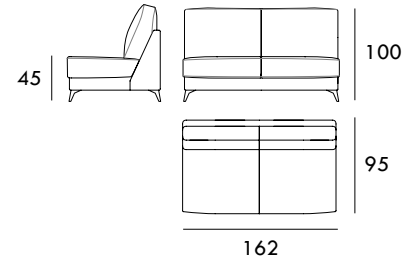

Sillón 112 cm

Sofá 168 cm

Sofá 198 cm

Sofá 218 cm

Módulo 96 cm  
1 BrazoMódulo 148 cm  
1 BrazoMódulo 178 cm  
1 BrazoMódulo 198 cm  
1 BrazoChaiselongue 70 x 160 cm  
1 BrazoChaiselongue 96 x 160 cm  
1 Brazo

Rincón 95 cm x 95 cm

Medidas de interés

BRAZO - Ancho 30 cm Altura 45 cm  
PIE - Alto 13 cm

Módulo 80 cm  
Sin Brazos

Módulo 132 cm  
Sin Brazos

Módulo 162 cm  
Sin Brazos

Módulo 182 cm  
Sin Brazos

Medidas de interés

BRAZO - Ancho 30 cm Altura 45 cm  
PIE - Alto 13 cm

CONTACTO

SEVAL  
C/ Arnau de Vilanova, 2  
46410 Sueca (Valencia)  
España

961 710 911 / 607 796 297

[seval@seval.com](mailto:seval@seval.com)

[seval.com](http://seval.com)