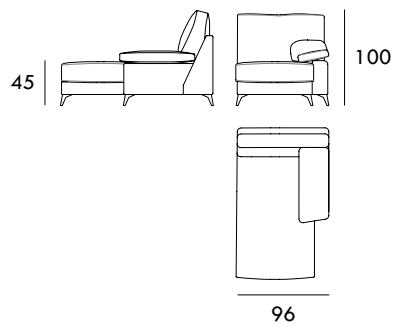

Sillón 112 cm

Sofá 168 cm

Sofá 198 cm

Sofá 218 cm

Módulo 96 cm  
1 BrazoMódulo 148 cm  
1 BrazoMódulo 178 cm  
1 BrazoMódulo 198 cm  
1 BrazoChaiselongue 70 x 160 cm  
1 BrazoChaiselongue 96 x 160 cm  
1 Brazo

Rincón 95 cm x 95 cm

Medidas de interés

BRAZO - Ancho 30 cm Altura 45 cm  
PIE - Alto 13 cm

Módulo 80 cm  
Sin Brazos

Módulo 132 cm  
Sin Brazos

Módulo 162 cm  
Sin Brazos

Módulo 182 cm  
Sin Brazos

Medidas de interés

BRAZO - Ancho 30 cm Altura 45 cm  
PIE - Alto 13 cm

CONTACTO

SEVAL  
C/ Arnau de Vilanova, 2  
46410 Sueca (Valencia)  
España

961 710 911 / 607 796 297

[seval@seval.com](mailto:seval@seval.com)

[seval.com](http://seval.com)