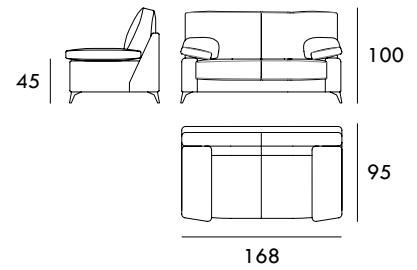

COLECCIÓN  
PLUS

PLUS · Un sistema modular de amplios brazos que ofrecen una alta comodidad. Por otro lado, sus patas de diseño minimalista le ofrecen una ligereza destacable.

COLECCIÓN  
**PLUS**

Sillón 86 cm

Sillón 112 cm

Sofá 168 cm

Sofá 198 cm

Sofá 218 cm

Módulo 96 cm  
1 BrazoMódulo 148 cm  
1 BrazoMódulo 178 cm  
1 BrazoMódulo 198 cm  
1 BrazoChaiselongue 70 x 160 cm  
1 BrazoChaiselongue 96 x 160 cm  
1 Brazo

Rincón 95 cm x 95 cm

Medidas de interés

BRAZO - Ancho 30 cm Altura 45 cm  
PIE - Alto 13 cm

Módulo 80 cm  
Sin Brazos

Módulo 132 cm  
Sin Brazos

Módulo 162 cm  
Sin Brazos

Módulo 182 cm  
Sin Brazos

Medidas de interés

BRAZO - Ancho 30 cm Altura 45 cm  
PIE - Alto 13 cm

CONTACTO

SEVAL  
C/ Arnau de Vilanova, 2  
46410 Sueca (Valencia)  
España

961 710 911 / 607 796 297

[seval@seval.com](mailto:seval@seval.com)

[seval.com](http://seval.com)