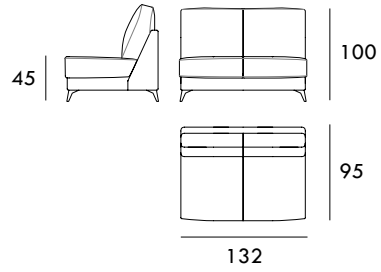

Sillón 112 cm

Sofá 168 cm

Sofá 198 cm

Sofá 218 cm

Módulo 96 cm  
1 BrazoMódulo 148 cm  
1 BrazoMódulo 178 cm  
1 BrazoMódulo 198 cm  
1 BrazoChaiselongue 70 x 160 cm  
1 BrazoChaiselongue 96 x 160 cm  
1 Brazo

Rincón 95 cm x 95 cm

Medidas de interés

BRAZO - Ancho 30 cm Altura 45 cm  
PIE - Alto 13 cm

Módulo 80 cm  
Sin Brazos

Módulo 132 cm  
Sin Brazos

Módulo 162 cm  
Sin Brazos

Módulo 182 cm  
Sin Brazos

Medidas de interés

BRAZO - Ancho 30 cm Altura 45 cm  
PIE - Alto 13 cm

CONTACTO

SEVAL  
C/ Arnau de Vilanova, 2  
46410 Sueca (Valencia)  
España

961 710 911 / 607 796 297

[seval@seval.com](mailto:seval@seval.com)

[seval.com](http://seval.com)