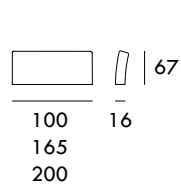

Sofá 244 cm

Módulo 84 cm  
1 brazoMódulo 102 cm  
1 brazoMódulo 122 cm  
1 brazoMódulo 142 cm  
1 brazoMedidas de interésBRAZO - Ancho 22 cm Altura 40 cm  
PIE - Alto 13 cm

Módulo 162 cm  
1 brazo

Módulo 182 cm  
1 brazo

Módulo 202 cm  
1 brazo

Módulo 222 cm  
1 brazo

Chaise Longue 82 x 165 cm  
1 brazo

Chaise Longue 102 x 165 cm  
1 brazo

Chaise Longue 122 x 165 cm  
1 brazo

Chaise Longue 82 x 200 cm  
1 brazo

Chaise Longue 102 x 200 cm  
1 brazo

Chaise Longue 122 x 200 cm  
1 brazo

Rincón 102 x 102 cm

Módulo 60 cm  
Sin brazos

Medidas de interés

BRAZO - Ancho 22 cm Altura 40 cm  
PIE - Alto 13 cm

COLECCIÓN

## MONTDUVER

Módulo 80 cm  
Sin brazosMódulo 100 cm  
Sin brazosMódulo 120 cm  
Sin brazosMódulo 140 cm  
Sin brazosMódulo 160 cm  
Sin brazosMódulo 180 cm  
Sin brazosMódulo 200 cm  
Sin brazosBrazo 16 cm  
CurvoMedidas de interésBRAZO - Ancho 22 cm Altura 40 cm  
PIE - Alto 13 cm