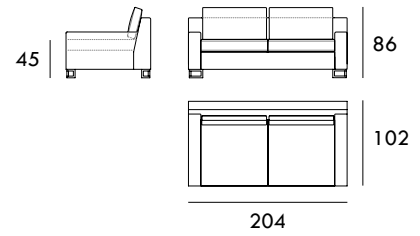

## MONTDUVER

Sillón 104 cm

Sillón 124 cm

Sillón 144 cm

Sofá 164 cm

Sofá 184 cm

Sofá 204 cm

Sofá 224 cm

Sofá 244 cm

Módulo 84 cm  
1 brazoMódulo 102 cm  
1 brazoMódulo 122 cm  
1 brazoMódulo 142 cm  
1 brazoMedidas de interésBRAZO - Ancho 22 cm Altura 40 cm  
PIE - Alto 13 cm

Módulo 162 cm  
1 brazo

Módulo 182 cm  
1 brazo

Módulo 202 cm  
1 brazo

Módulo 222 cm  
1 brazo

Chaise Longue 82 x 165 cm  
1 brazo

Chaise Longue 102 x 165 cm  
1 brazo

Chaise Longue 122 x 165 cm  
1 brazo

Chaise Longue 82 x 200 cm  
1 brazo

Chaise Longue 102 x 200 cm  
1 brazo