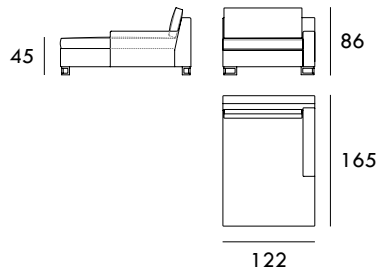

Sofá 244 cm

Módulo 84 cm  
1 brazoMódulo 102 cm  
1 brazoMódulo 122 cm  
1 brazoMódulo 142 cm  
1 brazoMedidas de interésBRAZO - Ancho 22 cm Altura 40 cm  
PIE - Alto 13 cm

Módulo 162 cm  
1 brazo

Módulo 182 cm  
1 brazo

Módulo 202 cm  
1 brazo

Módulo 222 cm  
1 brazo

Chaise Longue 82 x 165 cm  
1 brazo

Chaise Longue 102 x 165 cm  
1 brazo

Chaise Longue 122 x 165 cm  
1 brazo

Chaise Longue 82 x 200 cm  
1 brazo

Chaise Longue 102 x 200 cm  
1 brazo

Chaise Longue 122 x 200 cm  
1 brazo

Rincón 102 x 102 cm

Módulo 60 cm  
Sin brazos

Medidas de interés

BRAZO - Ancho 22 cm Altura 40 cm  
PIE - Alto 13 cm

COLECCIÓN

## MONTDUVER

Módulo 80 cm  
Sin brazosMódulo 100 cm  
Sin brazosMódulo 120 cm  
Sin brazosMódulo 140 cm  
Sin brazosMódulo 160 cm  
Sin brazosMódulo 180 cm  
Sin brazosMódulo 200 cm  
Sin brazosBrazo 16 cm  
CurvoMedidas de interésBRAZO - Ancho 22 cm Altura 40 cm  
PIE - Alto 13 cm