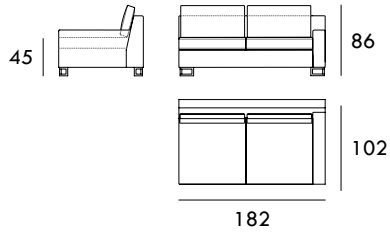

## MONTDUVER

Sillón 104 cm

Sillón 124 cm

Sillón 144 cm

Sofá 164 cm

Sofá 184 cm

Sofá 204 cm

Sofá 224 cm

Sofá 244 cm

Módulo 84 cm  
1 brazoMódulo 102 cm  
1 brazoMódulo 122 cm  
1 brazoMódulo 142 cm  
1 brazoMedidas de interésBRAZO - Ancho 22 cm Altura 40 cm  
PIE - Alto 13 cm

Módulo 162 cm  
1 brazo

Módulo 182 cm  
1 brazo

Módulo 202 cm  
1 brazo

Módulo 222 cm  
1 brazo

Chaise Longue 82 x 165 cm  
1 brazo

Chaise Longue 102 x 165 cm  
1 brazo

Chaise Longue 122 x 165 cm  
1 brazo

Chaise Longue 82 x 200 cm  
1 brazo

Chaise Longue 102 x 200 cm  
1 brazo

Chaise Longue 122 x 200 cm  
1 brazo

Rincón 102 x 102 cm

Módulo 60 cm  
Sin brazos

Medidas de interés

BRAZO - Ancho 22 cm Altura 40 cm  
PIE - Alto 13 cm

COLECCIÓN