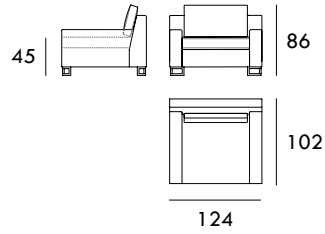

## MONTDUVER

Sillón 104 cm

Sillón 124 cm

Sillón 144 cm

Sofá 164 cm

Sofá 184 cm

Sofá 204 cm

Sofá 224 cm

Sofá 244 cm

Módulo 84 cm  
1 brazoMódulo 102 cm  
1 brazoMódulo 122 cm  
1 brazoMódulo 142 cm  
1 brazoMedidas de interésBRAZO - Ancho 22 cm Altura 40 cm  
PIE - Alto 13 cm

Módulo 162 cm  
1 brazo

Módulo 182 cm  
1 brazo

Chaise Longue 122 x 200 cm  
1 brazo

Rincón 102 x 102 cm

Módulo 60 cm  
Sin brazos

Medidas de interés

BRAZO - Ancho 22 cm Altura 40 cm  
PIE - Alto 13 cm

COLECCIÓN

Brazo cama  
\* Ver nota

Medidas de interés

BRAZO - Ancho 22 cm Altura 40 cm

PIE - Alto 13 cm

\* El sofa cama solo admite pie metalico de 4 cm de alto.

\* Colchón de 200 cm de largo y 12 cm de grosor.

CONTACTO