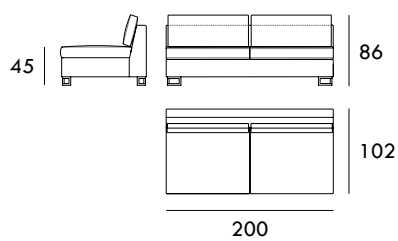

Módulo 202 cm  
1 brazo

Módulo 222 cm  
1 brazo

Chaise Longue 82 x 165 cm  
1 brazo

Chaise Longue 102 x 165 cm  
1 brazo

Chaise Longue 122 x 165 cm  
1 brazo

Chaise Longue 82 x 200 cm  
1 brazo

Chaise Longue 102 x 200 cm  
1 brazo

Chaise Longue 122 x 200 cm  
1 brazo

Rincón 102 x 102 cm

Módulo 60 cm  
Sin brazos

Medidas de interés

BRAZO - Ancho 22 cm Altura 40 cm  
PIE - Alto 13 cm

COLECCIÓN

## MONTDUVER

Módulo 80 cm  
Sin brazosMódulo 100 cm  
Sin brazosMódulo 120 cm  
Sin brazosMódulo 140 cm  
Sin brazosMódulo 160 cm  
Sin brazosMódulo 180 cm  
Sin brazosMódulo 200 cm  
Sin brazosBrazo 16 cm  
CurvoMedidas de interésBRAZO - Ancho 22 cm Altura 40 cm  
PIE - Alto 13 cm