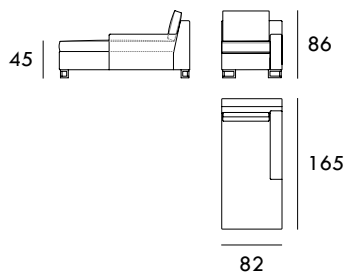

## MONTDUVER

Sillón 104 cm

Sillón 124 cm

Sillón 144 cm

Sofá 164 cm

Sofá 184 cm

Sofá 204 cm

Sofá 224 cm

Sofá 244 cm

Módulo 84 cm  
1 brazoMódulo 102 cm  
1 brazoMódulo 122 cm  
1 brazoMódulo 142 cm  
1 brazoMedidas de interésBRAZO - Ancho 22 cm Altura 40 cm  
PIE - Alto 13 cm

Módulo 162 cm  
1 brazo

Módulo 182 cm  
1 brazo

Módulo 202 cm  
1 brazo

Módulo 222 cm  
1 brazo

Chaise Longue 82 x 165 cm  
1 brazo

Chaise Longue 102 x 165 cm  
1 brazo

Chaise Longue 122 x 165 cm  
1 brazo

Chaise Longue 82 x 200 cm  
1 brazo

Chaise Longue 102 x 200 cm  
1 brazo

Chaise Longue 122 x 200 cm  
1 brazo

Rincón 102 x 102 cm

Módulo 60 cm  
Sin brazos

Medidas de interés

BRAZO - Ancho 22 cm Altura 40 cm  
PIE - Alto 13 cm

COLECCIÓN