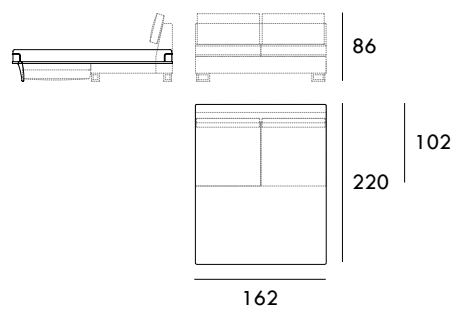

## MONTDUVER

Módulo 80 cm  
Sin brazosMódulo 100 cm  
Sin brazosMódulo 120 cm  
Sin brazosMódulo 140 cm  
Sin brazosMódulo 160 cm  
Sin brazosMódulo 180 cm  
Sin brazosMódulo 200 cm  
Sin brazosBrazo 16 cm  
CurvoMedidas de interésBRAZO - Ancho 22 cm Altura 40 cm  
PIE - Alto 13 cm

Sofá cama sin brazos 92 cm  
\* Ver nota

Sofá cama sin brazos 112 cm  
\* Ver nota

Sofá cama sin brazos 142 cm  
\* Ver nota

Sofá cama sin brazos 162 cm  
\* Ver nota

Sofá cama sin brazos 182 cm  
\* Ver nota

Brazo cama  
\* Ver nota

Medidas de interés

BRAZO - Ancho 22 cm Altura 40 cm

PIE - Alto 13 cm

\* El sofa cama solo admite pie metalico de 4 cm de alto.

\* Colchón de 200 cm de largo y 12 cm de grosor.

CONTACTO