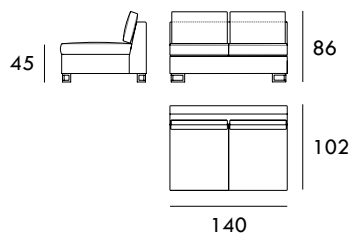

Sofá 244 cm

Módulo 84 cm  
1 brazoMódulo 102 cm  
1 brazoMódulo 122 cm  
1 brazoMódulo 142 cm  
1 brazoMedidas de interésBRAZO - Ancho 22 cm Altura 40 cm  
PIE - Alto 13 cm

Módulo 162 cm  
1 brazo

Módulo 182 cm  
1 brazo

Módulo 202 cm  
1 brazo

Módulo 222 cm  
1 brazo

Chaise Longue 82 x 165 cm  
1 brazo

Chaise Longue 102 x 165 cm  
1 brazo

Chaise Longue 122 x 165 cm  
1 brazo

Chaise Longue 82 x 200 cm  
1 brazo

Chaise Longue 102 x 200 cm  
1 brazo

Chaise Longue 122 x 200 cm  
1 brazo

Rincón 102 x 102 cm

Módulo 60 cm  
Sin brazos

Medidas de interés

BRAZO - Ancho 22 cm Altura 40 cm  
PIE - Alto 13 cm

COLECCIÓN

## MONTDUVER

Módulo 80 cm  
Sin brazosMódulo 100 cm  
Sin brazosMódulo 120 cm  
Sin brazosMódulo 140 cm  
Sin brazosMódulo 160 cm  
Sin brazosMódulo 180 cm  
Sin brazosMódulo 200 cm  
Sin brazosBrazo 16 cm  
CurvoMedidas de interésBRAZO - Ancho 22 cm Altura 40 cm  
PIE - Alto 13 cm