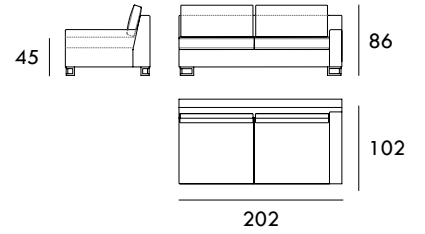

Sofá 244 cm

Módulo 84 cm  
1 brazoMódulo 102 cm  
1 brazoMódulo 122 cm  
1 brazoMódulo 142 cm  
1 brazoMedidas de interésBRAZO - Ancho 22 cm Altura 40 cm  
PIE - Alto 13 cm

Módulo 162 cm  
1 brazo

Módulo 182 cm  
1 brazo

Módulo 202 cm  
1 brazo

Módulo 222 cm  
1 brazo

Chaise Longue 82 x 165 cm  
1 brazo

Chaise Longue 102 x 165 cm  
1 brazo

Chaise Longue 122 x 165 cm  
1 brazo

Chaise Longue 82 x 200 cm  
1 brazo

Chaise Longue 102 x 200 cm  
1 brazo

Chaise Longue 122 x 200 cm  
1 brazo

Rincón 102 x 102 cm

Módulo 60 cm  
Sin brazos

Medidas de interés

BRAZO - Ancho 22 cm Altura 40 cm  
PIE - Alto 13 cm

COLECCIÓN