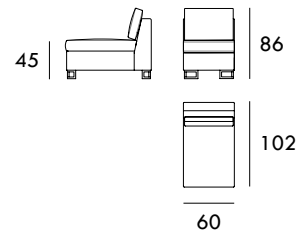

Sofá 244 cm

Módulo 84 cm  
1 brazoMódulo 102 cm  
1 brazoMódulo 122 cm  
1 brazoMódulo 142 cm  
1 brazoMedidas de interésBRAZO - Ancho 22 cm Altura 40 cm  
PIE - Alto 13 cm

Módulo 162 cm  
1 brazo

Módulo 182 cm  
1 brazo

Módulo 202 cm  
1 brazo

Módulo 222 cm  
1 brazo

Chaise Longue 82 x 165 cm  
1 brazo

Chaise Longue 102 x 165 cm  
1 brazo

Chaise Longue 122 x 165 cm  
1 brazo

Chaise Longue 82 x 200 cm  
1 brazo

Chaise Longue 102 x 200 cm  
1 brazo

Chaise Longue 122 x 200 cm  
1 brazo

Rincón 102 x 102 cm

Módulo 60 cm  
Sin brazos

Medidas de interés

BRAZO - Ancho 22 cm Altura 40 cm  
PIE - Alto 13 cm

COLECCIÓN

## MONTDUVER

Módulo 80 cm  
Sin brazosMódulo 100 cm  
Sin brazosMódulo 120 cm  
Sin brazosMódulo 140 cm  
Sin brazosMódulo 160 cm  
Sin brazosMódulo 180 cm  
Sin brazosMódulo 200 cm  
Sin brazosBrazo 16 cm  
CurvoMedidas de interésBRAZO - Ancho 22 cm Altura 40 cm  
PIE - Alto 13 cm