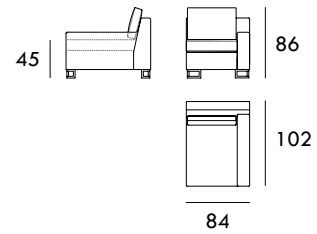

## MONTDUVER

Sillón 104 cm

Sillón 124 cm

Sillón 144 cm

Sofá 164 cm

Sofá 184 cm

Sofá 204 cm

Sofá 224 cm

Sofá 244 cm

Módulo 84 cm  
1 brazoMódulo 102 cm  
1 brazoMódulo 122 cm  
1 brazoMódulo 142 cm  
1 brazoMedidas de interésBRAZO - Ancho 22 cm Altura 40 cm  
PIE - Alto 13 cm

Módulo 162 cm  
1 brazo

Módulo 182 cm  
1 brazo

Módulo 202 cm  
1 brazo

Módulo 222 cm  
1 brazo

Chaise Longue 82 x 165 cm  
1 brazo

Chaise Longue 102 x 165 cm  
1 brazo

Chaise Longue 122 x 165 cm  
1 brazo

Chaise Longue 82 x 200 cm  
1 brazo

Chaise Longue 102 x 200 cm  
1 brazo

Chaise Longue 122 x 200 cm  
1 brazo

Rincón 102 x 102 cm

Módulo 60 cm  
Sin brazos

Medidas de interés

BRAZO - Ancho 22 cm Altura 40 cm  
PIE - Alto 13 cm

COLECCIÓN