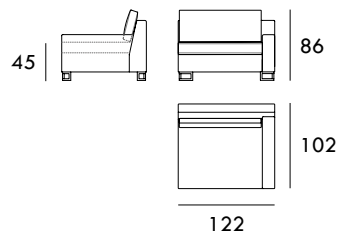

## MONTDUVER

Sillón 104 cm

Sillón 124 cm

Sillón 144 cm

Sofá 164 cm

Sofá 184 cm

Sofá 204 cm

Sofá 224 cm

Sofá 244 cm

Módulo 84 cm  
1 brazoMódulo 102 cm  
1 brazoMódulo 122 cm  
1 brazoMódulo 142 cm  
1 brazoMedidas de interésBRAZO - Ancho 22 cm Altura 40 cm  
PIE - Alto 13 cm

Módulo 162 cm  
1 brazo

Módulo 182 cm  
1 brazo

Módulo 202 cm  
1 brazo

Módulo 222 cm  
1 brazo

Chaise Longue 82 x 165 cm  
1 brazo

Chaise Longue 102 x 165 cm  
1 brazo

Chaise Longue 122 x 165 cm  
1 brazo

Chaise Longue 82 x 200 cm  
1 brazo

Chaise Longue 102 x 200 cm  
1 brazo

Chaise Longue 122 x 200 cm  
1 brazo

Rincón 102 x 102 cm

Módulo 60 cm  
Sin brazos

Medidas de interés

BRAZO - Ancho 22 cm Altura 40 cm  
PIE - Alto 13 cm

COLECCIÓN