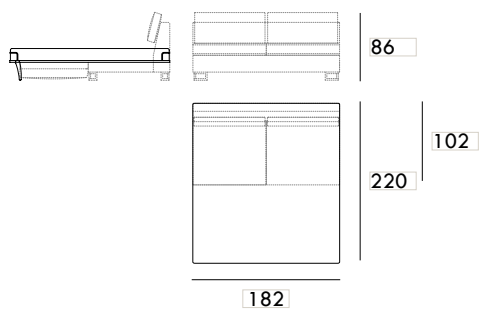

## MONTDUVER

Módulo 80 cm  
Sin brazosMódulo 100 cm  
Sin brazosMódulo 120 cm  
Sin brazosMódulo 140 cm  
Sin brazosMódulo 160 cm  
Sin brazosMódulo 180 cm  
Sin brazosMódulo 200 cm  
Sin brazosBrazo 16 cm  
CurvoMedidas de interésBRAZO - Ancho 22 cm Altura 40 cm  
PIE - Alto 13 cm

Sofá cama sin brazos 92 cm  
\* Ver nota

Sofá cama sin brazos 112 cm  
\* Ver nota

Sofá cama sin brazos 142 cm  
\* Ver nota

Sofá cama sin brazos 162 cm  
\* Ver nota

Sofá cama sin brazos 182 cm  
\* Ver nota

Brazo cama  
\* Ver nota

Medidas de interés

BRAZO - Ancho 22 cm Altura 40 cm

PIE - Alto 13 cm

\* El sofa cama solo admite pie metalico de 4 cm de alto.

\* Colchón de 200 cm de largo y 12 cm de grosor.

CONTACTO