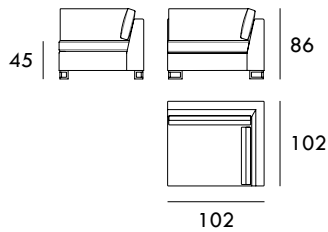

## MONTDUVER

Sillón 104 cm

Sillón 124 cm

Sillón 144 cm

Sofá 164 cm

Sofá 184 cm

Sofá 204 cm

Sofá 224 cm

Sofá 244 cm

Módulo 84 cm  
1 brazoMódulo 102 cm  
1 brazoMódulo 122 cm  
1 brazoMódulo 142 cm  
1 brazoMedidas de interésBRAZO - Ancho 22 cm Altura 40 cm  
PIE - Alto 13 cm

Módulo 162 cm  
1 brazo

Módulo 182 cm  
1 brazo

Módulo 202 cm  
1 brazo

Módulo 222 cm  
1 brazo

Chaise Longue 82 x 165 cm  
1 brazo

Chaise Longue 102 x 165 cm  
1 brazo

Chaise Longue 122 x 165 cm  
1 brazo

Chaise Longue 82 x 200 cm  
1 brazo

Chaise Longue 102 x 200 cm  
1 brazo

Chaise Longue 122 x 200 cm  
1 brazo

Rincón 102 x 102 cm

Módulo 60 cm  
Sin brazos

Medidas de interés

BRAZO - Ancho 22 cm Altura 40 cm  
PIE - Alto 13 cm

COLECCIÓN