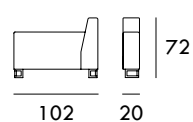

## MONTDUVER

Módulo 80 cm  
Sin brazosMódulo 100 cm  
Sin brazosMódulo 120 cm  
Sin brazosMódulo 140 cm  
Sin brazosMódulo 160 cm  
Sin brazosMódulo 180 cm  
Sin brazosMódulo 200 cm  
Sin brazosBrazo 16 cm  
CurvoMedidas de interésBRAZO - Ancho 22 cm Altura 40 cm  
PIE - Alto 13 cm

Sofá cama sin brazos 92 cm  
\* Ver nota

Sofá cama sin brazos 112 cm  
\* Ver nota

Sofá cama sin brazos 142 cm  
\* Ver nota

Sofá cama sin brazos 162 cm  
\* Ver nota

Sofá cama sin brazos 182 cm  
\* Ver nota

Brazo cama  
\* Ver nota

Medidas de interés

BRAZO - Ancho 22 cm Altura 40 cm

PIE - Alto 13 cm

\* El sofa cama solo admite pie metalico de 4 cm de alto.

\* Colchón de 200 cm de largo y 12 cm de grosor.

CONTACTO