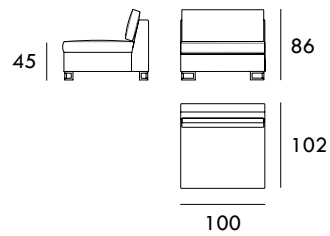

Sofá 244 cm

Módulo 84 cm  
1 brazoMódulo 102 cm  
1 brazoMódulo 122 cm  
1 brazoMódulo 142 cm  
1 brazoMedidas de interésBRAZO - Ancho 22 cm Altura 40 cm  
PIE - Alto 13 cm

Módulo 162 cm  
1 brazo

Módulo 182 cm  
1 brazo

Módulo 202 cm  
1 brazo

Módulo 222 cm  
1 brazo

Chaise Longue 82 x 165 cm  
1 brazo

Chaise Longue 102 x 165 cm  
1 brazo

Chaise Longue 122 x 165 cm  
1 brazo

Chaise Longue 82 x 200 cm  
1 brazo

Chaise Longue 102 x 200 cm  
1 brazo

Chaise Longue 122 x 200 cm  
1 brazo

Rincón 102 x 102 cm

Módulo 60 cm  
Sin brazos

Medidas de interés

BRAZO - Ancho 22 cm Altura 40 cm  
PIE - Alto 13 cm

COLECCIÓN

## MONTDUVER

Módulo 80 cm  
Sin brazosMódulo 100 cm  
Sin brazosMódulo 120 cm  
Sin brazosMódulo 140 cm  
Sin brazosMódulo 160 cm  
Sin brazosMódulo 180 cm  
Sin brazosMódulo 200 cm  
Sin brazosBrazo 16 cm  
CurvoMedidas de interésBRAZO - Ancho 22 cm Altura 40 cm  
PIE - Alto 13 cm