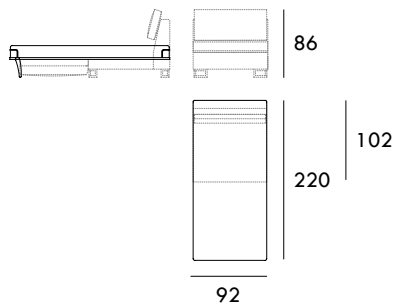

Sofá cama sin brazos 92 cm
* Ver nota