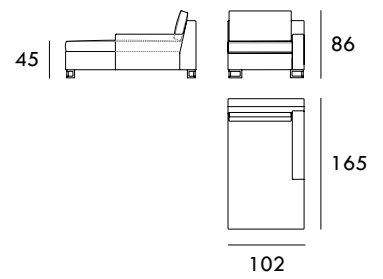

Sofá 244 cm

Módulo 84 cm  
1 brazoMódulo 102 cm  
1 brazoMódulo 122 cm  
1 brazoMódulo 142 cm  
1 brazoMedidas de interésBRAZO - Ancho 22 cm Altura 40 cm  
PIE - Alto 13 cm

Módulo 162 cm  
1 brazo

Módulo 182 cm  
1 brazo

Módulo 202 cm  
1 brazo

Módulo 222 cm  
1 brazo

Chaise Longue 82 x 165 cm  
1 brazo

Chaise Longue 102 x 165 cm  
1 brazo

Chaise Longue 122 x 165 cm  
1 brazo

Chaise Longue 82 x 200 cm  
1 brazo

Chaise Longue 102 x 200 cm  
1 brazo

Chaise Longue 122 x 200 cm  
1 brazo

Rincón 102 x 102 cm

Módulo 60 cm  
Sin brazos

Medidas de interés

BRAZO - Ancho 22 cm Altura 40 cm  
PIE - Alto 13 cm

COLECCIÓN

## MONTDUVER

Módulo 80 cm  
Sin brazosMódulo 100 cm  
Sin brazosMódulo 120 cm  
Sin brazosMódulo 140 cm  
Sin brazosMódulo 160 cm  
Sin brazosMódulo 180 cm  
Sin brazosMódulo 200 cm  
Sin brazosBrazo 16 cm  
CurvoMedidas de interésBRAZO - Ancho 22 cm Altura 40 cm  
PIE - Alto 13 cm