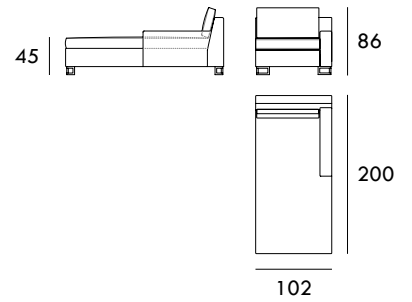

Sofá 244 cm

Módulo 84 cm  
1 brazoMódulo 102 cm  
1 brazoMódulo 122 cm  
1 brazoMódulo 142 cm  
1 brazoMedidas de interésBRAZO - Ancho 22 cm Altura 40 cm  
PIE - Alto 13 cm

Módulo 162 cm  
1 brazo

Módulo 182 cm  
1 brazo

Módulo 202 cm  
1 brazo

Módulo 222 cm  
1 brazo

Chaise Longue 82 x 165 cm  
1 brazo

Chaise Longue 102 x 165 cm  
1 brazo

Chaise Longue 122 x 165 cm  
1 brazo

Chaise Longue 82 x 200 cm  
1 brazo

Chaise Longue 102 x 200 cm  
1 brazo

Chaise Longue 122 x 200 cm  
1 brazo

Rincón 102 x 102 cm

Módulo 60 cm  
Sin brazos

Medidas de interés

BRAZO - Ancho 22 cm Altura 40 cm  
PIE - Alto 13 cm

COLECCIÓN

## MONTDUVER

Módulo 80 cm  
Sin brazosMódulo 100 cm  
Sin brazosMódulo 120 cm  
Sin brazosMódulo 140 cm  
Sin brazosMódulo 160 cm  
Sin brazosMódulo 180 cm  
Sin brazosMódulo 200 cm  
Sin brazosBrazo 16 cm  
CurvoMedidas de interésBRAZO - Ancho 22 cm Altura 40 cm  
PIE - Alto 13 cm