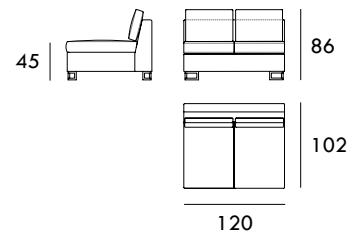

Sofá 244 cm

Módulo 84 cm  
1 brazoMódulo 102 cm  
1 brazoMódulo 122 cm  
1 brazoMódulo 142 cm  
1 brazoMedidas de interésBRAZO - Ancho 22 cm Altura 40 cm  
PIE - Alto 13 cm

Módulo 162 cm  
1 brazo

Módulo 182 cm  
1 brazo

Módulo 202 cm  
1 brazo

Módulo 222 cm  
1 brazo

Chaise Longue 82 x 165 cm  
1 brazo

Chaise Longue 102 x 165 cm  
1 brazo

Chaise Longue 122 x 165 cm  
1 brazo

Chaise Longue 82 x 200 cm  
1 brazo

Chaise Longue 102 x 200 cm  
1 brazo

Chaise Longue 122 x 200 cm  
1 brazo

Rincón 102 x 102 cm

Módulo 60 cm  
Sin brazos

Medidas de interés

BRAZO - Ancho 22 cm Altura 40 cm  
PIE - Alto 13 cm

COLECCIÓN

## MONTDUVER

Módulo 80 cm  
Sin brazosMódulo 100 cm  
Sin brazosMódulo 120 cm  
Sin brazosMódulo 140 cm  
Sin brazosMódulo 160 cm  
Sin brazosMódulo 180 cm  
Sin brazosMódulo 200 cm  
Sin brazosBrazo 16 cm  
CurvoMedidas de interésBRAZO - Ancho 22 cm Altura 40 cm  
PIE - Alto 13 cm