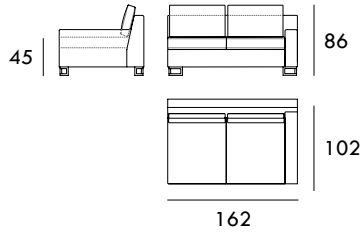

## MONTDUVER

Sillón 104 cm

Sillón 124 cm

Sillón 144 cm

Sofá 164 cm

Sofá 184 cm

Sofá 204 cm

Sofá 224 cm

Sofá 244 cm

Módulo 84 cm  
1 brazoMódulo 102 cm  
1 brazoMódulo 122 cm  
1 brazoMódulo 142 cm  
1 brazoMedidas de interésBRAZO - Ancho 22 cm Altura 40 cm  
PIE - Alto 13 cm

Módulo 162 cm  
1 brazo

Módulo 182 cm  
1 brazo

Módulo 202 cm  
1 brazo

Módulo 222 cm  
1 brazo

Chaise Longue 82 x 165 cm  
1 brazo

Chaise Longue 102 x 165 cm  
1 brazo

Chaise Longue 122 x 165 cm  
1 brazo

Chaise Longue 82 x 200 cm  
1 brazo

Chaise Longue 102 x 200 cm  
1 brazo

Chaise Longue 122 x 200 cm  
1 brazo

Rincón 102 x 102 cm

Módulo 60 cm  
Sin brazos

Medidas de interés

BRAZO - Ancho 22 cm Altura 40 cm  
PIE - Alto 13 cm

COLECCIÓN