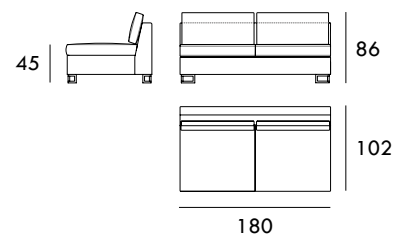

Módulo 202 cm  
1 brazo

Módulo 222 cm  
1 brazo

Chaise Longue 82 x 165 cm  
1 brazo

Chaise Longue 102 x 165 cm  
1 brazo

Chaise Longue 122 x 165 cm  
1 brazo

Chaise Longue 82 x 200 cm  
1 brazo

Chaise Longue 102 x 200 cm  
1 brazo

Chaise Longue 122 x 200 cm  
1 brazo

Rincón 102 x 102 cm

Módulo 60 cm  
Sin brazos

Medidas de interés

BRAZO - Ancho 22 cm Altura 40 cm  
PIE - Alto 13 cm

COLECCIÓN

## MONTDUVER

Módulo 80 cm  
Sin brazosMódulo 100 cm  
Sin brazosMódulo 120 cm  
Sin brazosMódulo 140 cm  
Sin brazosMódulo 160 cm  
Sin brazosMódulo 180 cm  
Sin brazosMódulo 200 cm  
Sin brazosBrazo 16 cm  
CurvoMedidas de interésBRAZO - Ancho 22 cm Altura 40 cm  
PIE - Alto 13 cm