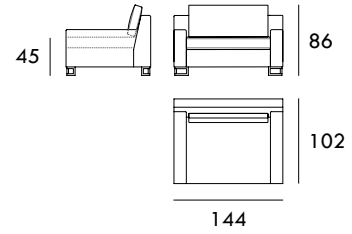

## MONTDUVER

Sillón 104 cm

Sillón 124 cm

Sillón 144 cm

Sofá 164 cm

Sofá 184 cm

Sofá 204 cm

Sofá 224 cm

Sofá 244 cm

Módulo 84 cm  
1 brazoMódulo 102 cm  
1 brazoMódulo 122 cm  
1 brazoMódulo 142 cm  
1 brazoMedidas de interésBRAZO - Ancho 22 cm Altura 40 cm  
PIE - Alto 13 cm

Módulo 162 cm  
1 brazo

Módulo 182 cm  
1 brazo

Módulo 202 cm  
1 brazo

Módulo 222 cm  
1 brazo

Chaise Longue 82 x 165 cm  
1 brazo

Chaise Longue 102 x 165 cm  
1 brazo

Chaise Longue 122 x 165 cm  
1 brazo

Chaise Longue 82 x 200 cm  
1 brazo

Chaise Longue 102 x 200 cm  
1 brazo

Chaise Longue 122 x 200 cm  
1 brazo

Rincón 102 x 102 cm

Módulo 60 cm  
Sin brazos

Medidas de interés

BRAZO - Ancho 22 cm Altura 40 cm  
PIE - Alto 13 cm

COLECCIÓN