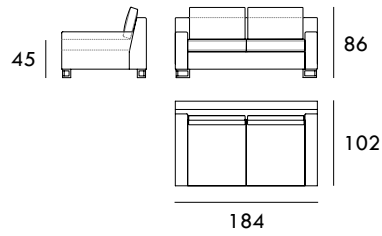

## MONTDUVER

Sillón 104 cm

Sillón 124 cm

Sillón 144 cm

Sofá 164 cm

Sofá 184 cm

Sofá 204 cm

Sofá 224 cm

Sofá 244 cm

Módulo 84 cm  
1 brazoMódulo 102 cm  
1 brazoMódulo 122 cm  
1 brazoMódulo 142 cm  
1 brazoMedidas de interésBRAZO - Ancho 22 cm Altura 40 cm  
PIE - Alto 13 cm

Módulo 162 cm  
1 brazo

Módulo 182 cm  
1 brazo

Módulo 202 cm  
1 brazo

Módulo 222 cm  
1 brazo

Chaise Longue 82 x 165 cm  
1 brazo

Chaise Longue 102 x 165 cm  
1 brazo

Chaise Longue 122 x 165 cm  
1 brazo

Chaise Longue 82 x 200 cm  
1 brazo

Chaise Longue 102 x 200 cm  
1 brazo

Chaise Longue 122 x 200 cm  
1 brazo

Rincón 102 x 102 cm

Módulo 60 cm  
Sin brazos

Medidas de interés

BRAZO - Ancho 22 cm Altura 40 cm  
PIE - Alto 13 cm

COLECCIÓN