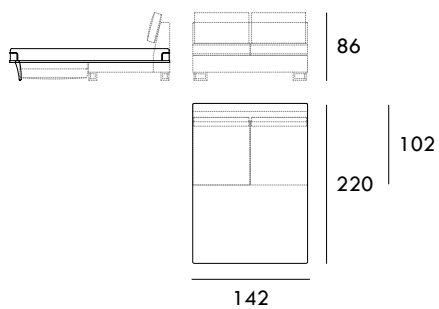

Chaise Longue 122 x 200 cm  
1 brazo

Rincón 102 x 102 cm

Módulo 60 cm  
Sin brazos

Medidas de interés

BRAZO - Ancho 22 cm Altura 40 cm  
PIE - Alto 13 cm

COLECCIÓN

## MONTDUVER

Módulo 80 cm  
Sin brazosMódulo 100 cm  
Sin brazosMódulo 120 cm  
Sin brazosMódulo 140 cm  
Sin brazosMódulo 160 cm  
Sin brazosMódulo 180 cm  
Sin brazosMódulo 200 cm  
Sin brazosBrazo 16 cm  
CurvoMedidas de interésBRAZO - Ancho 22 cm Altura 40 cm  
PIE - Alto 13 cm

Sofá cama sin brazos 92 cm  
\* Ver nota

Sofá cama sin brazos 112 cm  
\* Ver nota

Sofá cama sin brazos 142 cm  
\* Ver nota

Sofá cama sin brazos 162 cm  
\* Ver nota

Sofá cama sin brazos 182 cm  
\* Ver nota