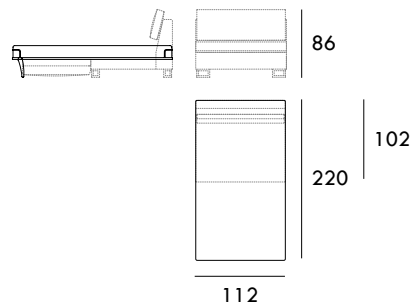

Chaise Longue 122 x 200 cm  
1 brazo

Rincón 102 x 102 cm

Módulo 60 cm  
Sin brazos

Medidas de interés

BRAZO - Ancho 22 cm Altura 40 cm  
PIE - Alto 13 cm

COLECCIÓN

## MONTDUVER

Módulo 80 cm  
Sin brazosMódulo 100 cm  
Sin brazosMódulo 120 cm  
Sin brazosMódulo 140 cm  
Sin brazosMódulo 160 cm  
Sin brazosMódulo 180 cm  
Sin brazosMódulo 200 cm  
Sin brazosBrazo 16 cm  
CurvoMedidas de interésBRAZO - Ancho 22 cm Altura 40 cm  
PIE - Alto 13 cm

Sofá cama sin brazos 92 cm  
\* Ver nota

Sofá cama sin brazos 112 cm  
\* Ver nota

Sofá cama sin brazos 142 cm  
\* Ver nota

Sofá cama sin brazos 162 cm  
\* Ver nota

Sofá cama sin brazos 182 cm  
\* Ver nota