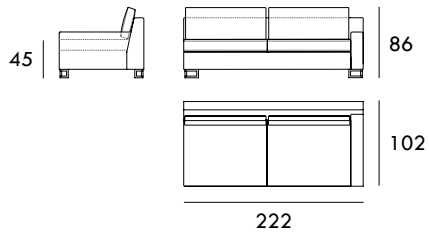

## MONTDUVER

Sillón 104 cm

Sillón 124 cm

Sillón 144 cm

Sofá 164 cm

Sofá 184 cm

Sofá 204 cm

Sofá 224 cm

Sofá 244 cm

Módulo 84 cm  
1 brazoMódulo 102 cm  
1 brazoMódulo 122 cm  
1 brazoMódulo 142 cm  
1 brazoMedidas de interésBRAZO - Ancho 22 cm Altura 40 cm  
PIE - Alto 13 cm

Módulo 162 cm  
1 brazo

Módulo 182 cm  
1 brazo

Módulo 202 cm  
1 brazo

Módulo 222 cm  
1 brazo

Chaise Longue 82 x 165 cm  
1 brazo

Chaise Longue 102 x 165 cm  
1 brazo

Chaise Longue 122 x 165 cm  
1 brazo

Chaise Longue 82 x 200 cm  
1 brazo

Chaise Longue 102 x 200 cm  
1 brazo

Chaise Longue 122 x 200 cm  
1 brazo

Rincón 102 x 102 cm

Módulo 60 cm  
Sin brazos

Medidas de interés

BRAZO - Ancho 22 cm Altura 40 cm  
PIE - Alto 13 cm

COLECCIÓN