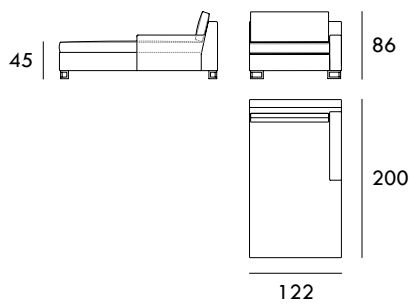

Sofá 244 cm

Módulo 84 cm  
1 brazoMódulo 102 cm  
1 brazoMódulo 122 cm  
1 brazoMódulo 142 cm  
1 brazoMedidas de interésBRAZO - Ancho 22 cm Altura 40 cm  
PIE - Alto 13 cm

Módulo 162 cm  
1 brazo

Módulo 182 cm  
1 brazo

Módulo 202 cm  
1 brazo

Módulo 222 cm  
1 brazo

Chaise Longue 82 x 165 cm  
1 brazo

Chaise Longue 102 x 165 cm  
1 brazo

Chaise Longue 122 x 165 cm  
1 brazo

Chaise Longue 82 x 200 cm  
1 brazo

Chaise Longue 102 x 200 cm  
1 brazo

Chaise Longue 122 x 200 cm  
1 brazo

Rincón 102 x 102 cm

Módulo 60 cm  
Sin brazos

Medidas de interés

BRAZO - Ancho 22 cm Altura 40 cm  
PIE - Alto 13 cm

COLECCIÓN

## MONTDUVER

Módulo 80 cm  
Sin brazosMódulo 100 cm  
Sin brazosMódulo 120 cm  
Sin brazosMódulo 140 cm  
Sin brazosMódulo 160 cm  
Sin brazosMódulo 180 cm  
Sin brazosMódulo 200 cm  
Sin brazosBrazo 16 cm  
CurvoMedidas de interésBRAZO - Ancho 22 cm Altura 40 cm  
PIE - Alto 13 cm