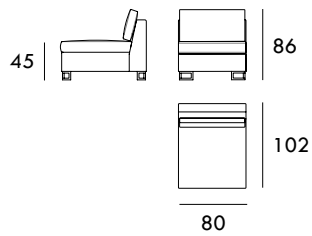

Sofá 244 cm

Módulo 84 cm  
1 brazoMódulo 102 cm  
1 brazoMódulo 122 cm  
1 brazoMódulo 142 cm  
1 brazoMedidas de interésBRAZO - Ancho 22 cm Altura 40 cm  
PIE - Alto 13 cm

Módulo 162 cm  
1 brazo

Módulo 182 cm  
1 brazo

Módulo 202 cm  
1 brazo

Módulo 222 cm  
1 brazo

Chaise Longue 82 x 165 cm  
1 brazo

Chaise Longue 102 x 165 cm  
1 brazo

Chaise Longue 122 x 165 cm  
1 brazo

Chaise Longue 82 x 200 cm  
1 brazo

Chaise Longue 102 x 200 cm  
1 brazo

Chaise Longue 122 x 200 cm  
1 brazo

Rincón 102 x 102 cm

Módulo 60 cm  
Sin brazos

Medidas de interés

BRAZO - Ancho 22 cm Altura 40 cm  
PIE - Alto 13 cm

COLECCIÓN

## MONTDUVER

Módulo 80 cm  
Sin brazosMódulo 100 cm  
Sin brazosMódulo 120 cm  
Sin brazosMódulo 140 cm  
Sin brazosMódulo 160 cm  
Sin brazosMódulo 180 cm  
Sin brazosMódulo 200 cm  
Sin brazosBrazo 16 cm  
CurvoMedidas de interésBRAZO - Ancho 22 cm Altura 40 cm  
PIE - Alto 13 cm