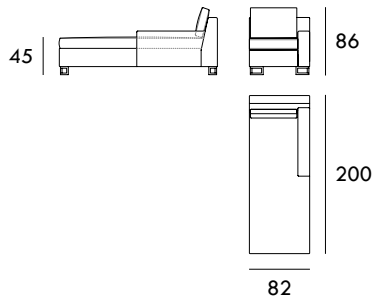

Sofá 244 cm

Módulo 84 cm  
1 brazoMódulo 102 cm  
1 brazoMódulo 122 cm  
1 brazoMódulo 142 cm  
1 brazoMedidas de interésBRAZO - Ancho 22 cm Altura 40 cm  
PIE - Alto 13 cm

Módulo 162 cm  
1 brazo

Módulo 182 cm  
1 brazo

Módulo 202 cm  
1 brazo

Módulo 222 cm  
1 brazo

Chaise Longue 82 x 165 cm  
1 brazo

Chaise Longue 102 x 165 cm  
1 brazo

Chaise Longue 122 x 165 cm  
1 brazo

Chaise Longue 82 x 200 cm  
1 brazo

Chaise Longue 102 x 200 cm  
1 brazo

Chaise Longue 122 x 200 cm  
1 brazo

Rincón 102 x 102 cm

Módulo 60 cm  
Sin brazos

Medidas de interés

BRAZO - Ancho 22 cm Altura 40 cm  
PIE - Alto 13 cm

COLECCIÓN

## MONTDUVER

Módulo 80 cm  
Sin brazosMódulo 100 cm  
Sin brazosMódulo 120 cm  
Sin brazosMódulo 140 cm  
Sin brazosMódulo 160 cm  
Sin brazosMódulo 180 cm  
Sin brazosMódulo 200 cm  
Sin brazosBrazo 16 cm  
CurvoMedidas de interésBRAZO - Ancho 22 cm Altura 40 cm  
PIE - Alto 13 cm