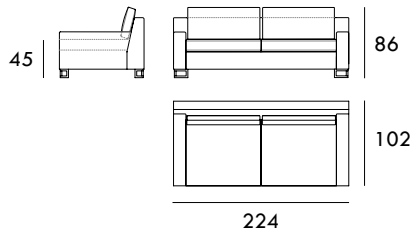

## MONTDUVER

Sillón 104 cm

Sillón 124 cm

Sillón 144 cm

Sofá 164 cm

Sofá 184 cm

Sofá 204 cm

Sofá 224 cm

Sofá 244 cm

Módulo 84 cm  
1 brazoMódulo 102 cm  
1 brazoMódulo 122 cm  
1 brazoMódulo 142 cm  
1 brazoMedidas de interésBRAZO - Ancho 22 cm Altura 40 cm  
PIE - Alto 13 cm

Módulo 162 cm  
1 brazo

Módulo 182 cm  
1 brazo

Módulo 202 cm  
1 brazo

Módulo 222 cm  
1 brazo

Chaise Longue 82 x 165 cm  
1 brazo

Chaise Longue 102 x 165 cm  
1 brazo

Chaise Longue 122 x 165 cm  
1 brazo

Chaise Longue 82 x 200 cm  
1 brazo

Chaise Longue 102 x 200 cm  
1 brazo

Chaise Longue 122 x 200 cm  
1 brazo

Rincón 102 x 102 cm

Módulo 60 cm  
Sin brazos

Medidas de interés

BRAZO - Ancho 22 cm Altura 40 cm  
PIE - Alto 13 cm

COLECCIÓN