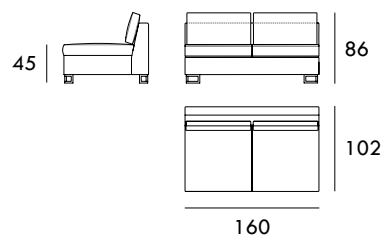

Sofá 244 cm

Módulo 84 cm  
1 brazoMódulo 102 cm  
1 brazoMódulo 122 cm  
1 brazoMódulo 142 cm  
1 brazoMedidas de interésBRAZO - Ancho 22 cm Altura 40 cm  
PIE - Alto 13 cm

Módulo 162 cm  
1 brazo

Módulo 182 cm  
1 brazo

Módulo 202 cm  
1 brazo

Módulo 222 cm  
1 brazo

Chaise Longue 82 x 165 cm  
1 brazo

Chaise Longue 102 x 165 cm  
1 brazo

Chaise Longue 122 x 165 cm  
1 brazo

Chaise Longue 82 x 200 cm  
1 brazo

Chaise Longue 102 x 200 cm  
1 brazo

Chaise Longue 122 x 200 cm  
1 brazo

Rincón 102 x 102 cm

Módulo 60 cm  
Sin brazos

Medidas de interés

BRAZO - Ancho 22 cm Altura 40 cm  
PIE - Alto 13 cm

COLECCIÓN

## MONTDUVER

Módulo 80 cm  
Sin brazosMódulo 100 cm  
Sin brazosMódulo 120 cm  
Sin brazosMódulo 140 cm  
Sin brazosMódulo 160 cm  
Sin brazosMódulo 180 cm  
Sin brazosMódulo 200 cm  
Sin brazosBrazo 16 cm  
CurvoMedidas de interésBRAZO - Ancho 22 cm Altura 40 cm  
PIE - Alto 13 cm