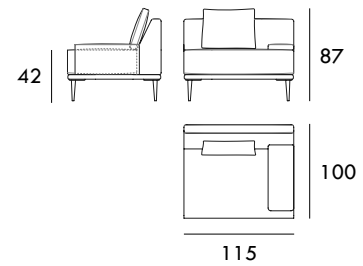

MILANO

COLECCIÓN  
MILANO

Sillón 110 cm

Sofá 170 cm

Sofá 190 cm

Sofá 210 cm

Sofá 230 cm

Módulo 85 cm  
1 brazo

Módulo 95 cm  
1 brazo

Módulo 105 cm  
1 brazo

Módulo 115 cm  
1 brazo

Módulo 125 cm  
1 brazo

Módulo 145 cm  
1 brazo

Módulo 165 cm  
1 brazo

Medidas de interés

BRAZO - Ancho 25 cm Altura 30 cm  
PIE - Alto 17 cm

Módulo 185 cm  
1 brazo

Módulo 205 cm  
1 brazo

Rincón 100 x 100 cm

Chaiselongue 85 x 160 cm  
1 brazo

Chaiselongue 95 x 160 cm  
1 brazo

Chaiselongue 105 x 160 cm  
1 brazo

Chaiselongue 115 x 160 cm  
1 brazo

Medidas de interés

BRAZO - Ancho 25 cm Altura 30 cm  
PIE - Alto 17 cm

CONTACTO

SEVAL  
C/ Arnau de Vilanova, 2  
46410 Sueca (Valencia)  
España

961 710 911 / 607 796 297

[seval@seval.com](mailto:seval@seval.com)