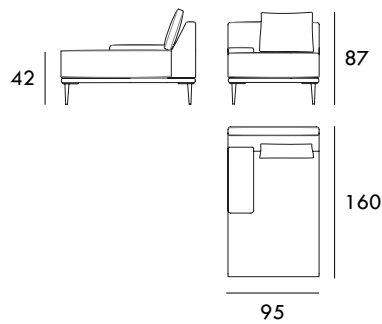

Módulo 95 cm  
1 brazo

Módulo 105 cm  
1 brazo

Módulo 115 cm  
1 brazo

Módulo 125 cm  
1 brazo

Módulo 145 cm  
1 brazo

Módulo 165 cm  
1 brazo

Medidas de interés

BRAZO - Ancho 25 cm Altura 30 cm  
PIE - Alto 17 cm

Módulo 185 cm  
1 brazo

Módulo 205 cm  
1 brazo

Rincón 100 x 100 cm

Chaiselongue 85 x 160 cm  
1 brazo

Chaiselongue 95 x 160 cm  
1 brazo

Chaiselongue 105 x 160 cm  
1 brazo

Chaiselongue 115 x 160 cm  
1 brazo

Chaiselongue 85 x 200 cm  
1 brazo

Chaiselongue 95 x 200 cm  
1 brazo

Chaiselongue 105 x 200 cm  
1 brazo

Chaiselongue 115 x 200 cm  
1 brazo

Módulo 60 cm  
Sin brazos

Medidas de interés

BRAZO - Ancho 25 cm Altura 30 cm  
PIE - Alto 17 cm

Medidas de interés

BRAZO - Ancho 25 cm Altura 30 cm  
PIE - Alto 17 cm

CONTACTO

SEVAL  
C/ Arnau de Vilanova, 2  
46410 Sueca (Valencia)  
España

961 710 911 / 607 796 297

[seval@seval.com](mailto:seval@seval.com)