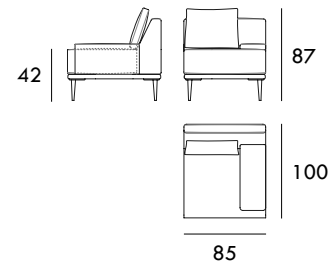

MILANO

COLECCIÓN  
MILANO

Sillón 110 cm

Sofá 170 cm

Sofá 190 cm

Sofá 210 cm

Sofá 230 cm

Módulo 85 cm  
1 brazo

Módulo 95 cm  
1 brazo

Módulo 105 cm  
1 brazo

Módulo 115 cm  
1 brazo

Módulo 125 cm  
1 brazo

Módulo 145 cm  
1 brazo

Módulo 165 cm  
1 brazo

Medidas de interés

BRAZO - Ancho 25 cm Altura 30 cm  
PIE - Alto 17 cm

Módulo 185 cm  
1 brazo

Módulo 205 cm  
1 brazo

Rincón 100 x 100 cm

Chaiselongue 85 x 160 cm  
1 brazo

Chaiselongue 95 x 160 cm  
1 brazo

Chaiselongue 105 x 160 cm  
1 brazo

Chaiselongue 115 x 160 cm  
1 brazo

Medidas de interés

BRAZO - Ancho 25 cm Altura 30 cm  
PIE - Alto 17 cm

CONTACTO

SEVAL  
C/ Arnau de Vilanova, 2  
46410 Sueca (Valencia)  
España

961 710 911 / 607 796 297

[seval@seval.com](mailto:seval@seval.com)