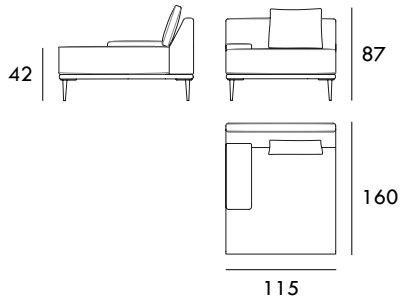

MILANO

COLECCIÓN  
MILANO

Sillón 110 cm

Sofá 170 cm

Sofá 190 cm

Sofá 210 cm

Sofá 230 cm

Módulo 85 cm  
1 brazo

Módulo 95 cm  
1 brazo

Módulo 105 cm  
1 brazo

Módulo 115 cm  
1 brazo

Módulo 125 cm  
1 brazo

Módulo 145 cm  
1 brazo

Módulo 165 cm  
1 brazo

Medidas de interés

BRAZO - Ancho 25 cm Altura 30 cm  
PIE - Alto 17 cm

Módulo 185 cm  
1 brazo

Módulo 205 cm  
1 brazo

Rincón 100 x 100 cm

Chaiselongue 85 x 160 cm  
1 brazo

Chaiselongue 95 x 160 cm  
1 brazo

Chaiselongue 105 x 160 cm  
1 brazo

Chaiselongue 115 x 160 cm  
1 brazo

Chaiselongue 85 x 200 cm  
1 brazo

Chaiselongue 95 x 200 cm  
1 brazo

Chaiselongue 105 x 200 cm  
1 brazo

Chaiselongue 115 x 200 cm  
1 brazo

Módulo 60 cm  
Sin brazos

Medidas de interés

BRAZO - Ancho 25 cm Altura 30 cm  
PIE - Alto 17 cm