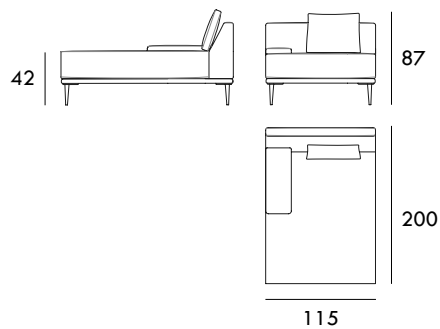

Módulo 185 cm  
1 brazo

Módulo 205 cm  
1 brazo

Rincón 100 x 100 cm

Chaiselongue 85 x 160 cm  
1 brazo

Chaiselongue 95 x 160 cm  
1 brazo

Chaiselongue 105 x 160 cm  
1 brazo

Chaiselongue 115 x 160 cm  
1 brazo

Chaiselongue 85 x 200 cm  
1 brazo

Chaiselongue 95 x 200 cm  
1 brazo

Chaiselongue 105 x 200 cm  
1 brazo

Chaiselongue 115 x 200 cm  
1 brazo

Módulo 60 cm  
Sin brazos

Medidas de interés

BRAZO - Ancho 25 cm Altura 30 cm  
PIE - Alto 17 cm

COLECCIÓN  
MILANO

Módulo 70 cm  
Sin brazos

Módulo 80 cm  
Sin brazos

Módulo 90 cm  
Sin brazos

Módulo 120 cm  
Sin brazos

Módulo 140 cm  
Sin brazos

Módulo 160 cm  
Sin brazos

Módulo 180 cm  
Sin brazos

Medidas de interés

BRAZO - Ancho 25 cm Altura 30 cm  
PIE - Alto 17 cm

CONTACTO

SEVAL  
C/ Arnau de Vilanova, 2  
46410 Sueca (Valencia)  
España

961 710 911 / 607 796 297

[seval@seval.com](mailto:seval@seval.com)