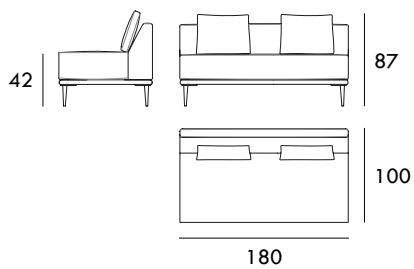

Módulo 185 cm  
1 brazo

Módulo 205 cm  
1 brazo

Rincón 100 x 100 cm

Chaiselongue 85 x 160 cm  
1 brazo

Chaiselongue 95 x 160 cm  
1 brazo

Chaiselongue 105 x 160 cm  
1 brazo

Chaiselongue 115 x 160 cm  
1 brazo

Chaiselongue 85 x 200 cm  
1 brazo

Chaiselongue 95 x 200 cm  
1 brazo

Chaiselongue 105 x 200 cm  
1 brazo

Chaiselongue 115 x 200 cm  
1 brazo

Módulo 60 cm  
Sin brazos

Medidas de interés

BRAZO - Ancho 25 cm Altura 30 cm  
PIE - Alto 17 cm

COLECCIÓN  
MILANO

Módulo 70 cm  
Sin brazos

Módulo 80 cm  
Sin brazos

Módulo 90 cm  
Sin brazos

Módulo 120 cm  
Sin brazos

Módulo 140 cm  
Sin brazos

Módulo 160 cm  
Sin brazos

Módulo 180 cm  
Sin brazos

Medidas de interés

BRAZO - Ancho 25 cm Altura 30 cm  
PIE - Alto 17 cm

CONTACTO

SEVAL  
C/ Arnau de Vilanova, 2  
46410 Sueca (Valencia)  
España

961 710 911 / 607 796 297

[seval@seval.com](mailto:seval@seval.com)