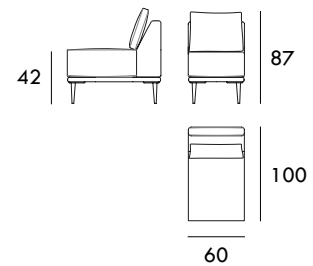

Módulo 185 cm  
1 brazo

Módulo 205 cm  
1 brazo

Rincón 100 x 100 cm

Chaiselongue 85 x 160 cm  
1 brazo

Chaiselongue 95 x 160 cm  
1 brazo

Chaiselongue 105 x 160 cm  
1 brazo

Chaiselongue 115 x 160 cm  
1 brazo

Chaiselongue 85 x 200 cm  
1 brazo

Chaiselongue 95 x 200 cm  
1 brazo

Chaiselongue 105 x 200 cm  
1 brazo

Chaiselongue 115 x 200 cm  
1 brazo

Módulo 60 cm  
Sin brazos

Medidas de interés

BRAZO - Ancho 25 cm Altura 30 cm  
PIE - Alto 17 cm

COLECCIÓN  
MILANO

Módulo 70 cm  
Sin brazos

Módulo 80 cm  
Sin brazos

Módulo 90 cm  
Sin brazos

Módulo 120 cm  
Sin brazos

Módulo 140 cm  
Sin brazos

Módulo 160 cm  
Sin brazos

Módulo 180 cm  
Sin brazos

Medidas de interés

BRAZO - Ancho 25 cm Altura 30 cm  
PIE - Alto 17 cm

CONTACTO

SEVAL  
C/ Arnau de Vilanova, 2  
46410 Sueca (Valencia)  
España

961 710 911 / 607 796 297

[seval@seval.com](mailto:seval@seval.com)