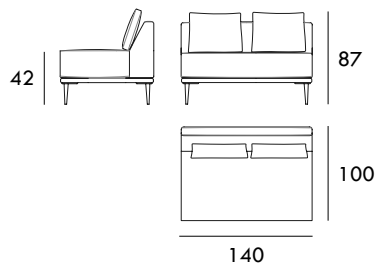

Módulo 185 cm  
1 brazo

Módulo 205 cm  
1 brazo

Rincón 100 x 100 cm

Chaiselongue 85 x 160 cm  
1 brazo

Chaiselongue 95 x 160 cm  
1 brazo

Chaiselongue 105 x 160 cm  
1 brazo

Chaiselongue 115 x 160 cm  
1 brazo

Chaiselongue 85 x 200 cm  
1 brazo

Chaiselongue 95 x 200 cm  
1 brazo

Chaiselongue 105 x 200 cm  
1 brazo

Chaiselongue 115 x 200 cm  
1 brazo

Módulo 60 cm  
Sin brazos

Medidas de interés

BRAZO - Ancho 25 cm Altura 30 cm  
PIE - Alto 17 cm

COLECCIÓN  
MILANO

Módulo 70 cm  
Sin brazos

Módulo 80 cm  
Sin brazos

Módulo 90 cm  
Sin brazos

Módulo 120 cm  
Sin brazos

Módulo 140 cm  
Sin brazos

Módulo 160 cm  
Sin brazos

Módulo 180 cm  
Sin brazos

Medidas de interés

BRAZO - Ancho 25 cm Altura 30 cm  
PIE - Alto 17 cm

CONTACTO

SEVAL  
C/ Arnau de Vilanova, 2  
46410 Sueca (Valencia)  
España

961 710 911 / 607 796 297

[seval@seval.com](mailto:seval@seval.com)