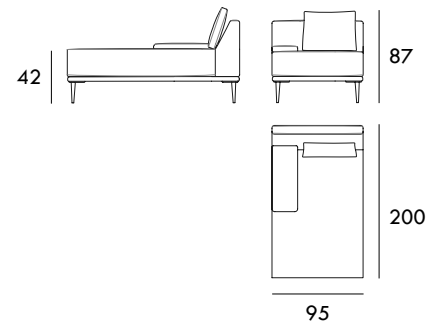

MILANO

COLECCIÓN  
MILANO

Sillón 110 cm

Sofá 170 cm

Sofá 190 cm

Sofá 210 cm

Sofá 230 cm

Módulo 85 cm  
1 brazo

Módulo 95 cm  
1 brazo

Módulo 105 cm  
1 brazo

Módulo 115 cm  
1 brazo

Módulo 125 cm  
1 brazo

Módulo 145 cm  
1 brazo

Módulo 165 cm  
1 brazo

Medidas de interés

BRAZO - Ancho 25 cm Altura 30 cm  
PIE - Alto 17 cm

Módulo 185 cm  
1 brazo

Módulo 205 cm  
1 brazo

Rincón 100 x 100 cm

Chaiselongue 85 x 160 cm  
1 brazo

Chaiselongue 95 x 160 cm  
1 brazo

Chaiselongue 105 x 160 cm  
1 brazo

Chaiselongue 115 x 160 cm  
1 brazo

Chaiselongue 85 x 200 cm  
1 brazo

Chaiselongue 95 x 200 cm  
1 brazo

Chaiselongue 105 x 200 cm  
1 brazo

Chaiselongue 115 x 200 cm  
1 brazo

Módulo 60 cm  
Sin brazos

Medidas de interés

BRAZO - Ancho 25 cm Altura 30 cm  
PIE - Alto 17 cm