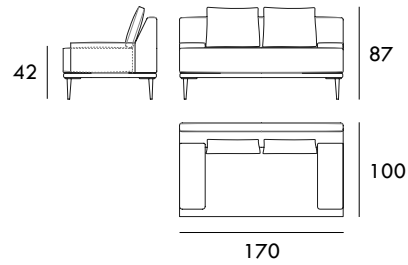

MILANO

COLECCIÓN  
MILANO

Sillón 110 cm

Sofá 170 cm

Sofá 190 cm

Sofá 210 cm

Sofá 230 cm

Módulo 85 cm  
1 brazo

Módulo 95 cm  
1 brazo

Módulo 105 cm  
1 brazo

Módulo 115 cm  
1 brazo

Módulo 125 cm  
1 brazo

Módulo 145 cm  
1 brazo

Módulo 165 cm  
1 brazo

Medidas de interés

BRAZO - Ancho 25 cm Altura 30 cm  
PIE - Alto 17 cm

Módulo 185 cm  
1 brazo

Módulo 205 cm  
1 brazo

Rincón 100 x 100 cm

Chaiselongue 85 x 160 cm  
1 brazo

Chaiselongue 95 x 160 cm  
1 brazo

Chaiselongue 105 x 160 cm  
1 brazo

Chaiselongue 115 x 160 cm  
1 brazo

Medidas de interés

BRAZO - Ancho 25 cm Altura 30 cm  
PIE - Alto 17 cm

CONTACTO

SEVAL  
C/ Arnau de Vilanova, 2  
46410 Sueca (Valencia)  
España

961 710 911 / 607 796 297

[seval@seval.com](mailto:seval@seval.com)