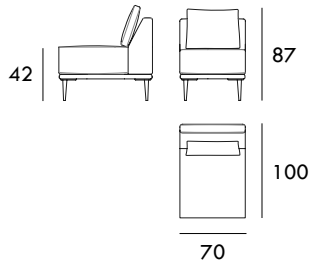

Módulo 185 cm  
1 brazo

Módulo 205 cm  
1 brazo

Rincón 100 x 100 cm

Chaiselongue 85 x 160 cm  
1 brazo

Chaiselongue 95 x 160 cm  
1 brazo

Chaiselongue 105 x 160 cm  
1 brazo

Chaiselongue 115 x 160 cm  
1 brazo

Chaiselongue 85 x 200 cm  
1 brazo

Chaiselongue 95 x 200 cm  
1 brazo

Chaiselongue 105 x 200 cm  
1 brazo

Chaiselongue 115 x 200 cm  
1 brazo

Módulo 60 cm  
Sin brazos

Medidas de interés

BRAZO - Ancho 25 cm Altura 30 cm  
PIE - Alto 17 cm

COLECCIÓN  
MILANO

Módulo 70 cm  
Sin brazos

Módulo 80 cm  
Sin brazos

Módulo 90 cm  
Sin brazos

Módulo 120 cm  
Sin brazos

Módulo 140 cm  
Sin brazos

Módulo 160 cm  
Sin brazos

Módulo 180 cm  
Sin brazos

Medidas de interés

BRAZO - Ancho 25 cm Altura 30 cm  
PIE - Alto 17 cm

CONTACTO

SEVAL  
C/ Arnau de Vilanova, 2  
46410 Sueca (Valencia)  
España

961 710 911 / 607 796 297

[seval@seval.com](mailto:seval@seval.com)