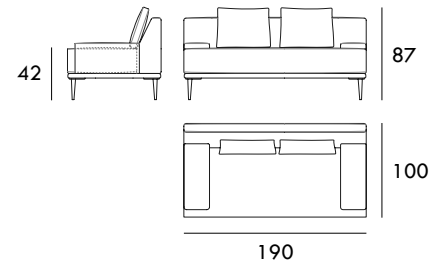

MILANO

COLECCIÓN  
MILANO

Sillón 110 cm

Sofá 170 cm

Sofá 190 cm

Sofá 210 cm

Sofá 230 cm

Módulo 85 cm  
1 brazo

Módulo 95 cm  
1 brazo

Módulo 105 cm  
1 brazo

Módulo 115 cm  
1 brazo

Módulo 125 cm  
1 brazo

Módulo 145 cm  
1 brazo

Módulo 165 cm  
1 brazo

Medidas de interés

BRAZO - Ancho 25 cm Altura 30 cm  
PIE - Alto 17 cm

Módulo 185 cm  
1 brazo

Módulo 205 cm  
1 brazo

Rincón 100 x 100 cm

Chaiselongue 85 x 160 cm  
1 brazo

Chaiselongue 95 x 160 cm  
1 brazo

Chaiselongue 105 x 160 cm  
1 brazo

Chaiselongue 115 x 160 cm  
1 brazo

Medidas de interés

BRAZO - Ancho 25 cm Altura 30 cm  
PIE - Alto 17 cm

CONTACTO

SEVAL  
C/ Arnau de Vilanova, 2  
46410 Sueca (Valencia)  
España

961 710 911 / 607 796 297

[seval@seval.com](mailto:seval@seval.com)