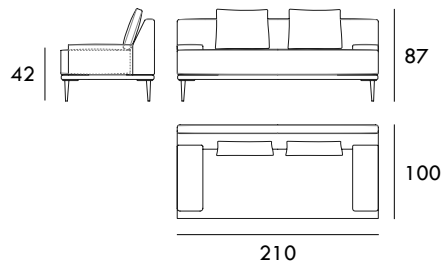

MILANO

COLECCIÓN  
MILANO

Sillón 110 cm

Sofá 170 cm

Sofá 190 cm

Sofá 210 cm

Sofá 230 cm

Módulo 85 cm  
1 brazo

Módulo 95 cm  
1 brazo

Módulo 105 cm  
1 brazo

Módulo 115 cm  
1 brazo

Módulo 125 cm  
1 brazo

Módulo 145 cm  
1 brazo

Módulo 165 cm  
1 brazo

Medidas de interés

BRAZO - Ancho 25 cm Altura 30 cm  
PIE - Alto 17 cm

Módulo 185 cm  
1 brazo

Módulo 205 cm  
1 brazo

Rincón 100 x 100 cm

Chaiselongue 85 x 160 cm  
1 brazo

Chaiselongue 95 x 160 cm  
1 brazo

Chaiselongue 105 x 160 cm  
1 brazo

Chaiselongue 115 x 160 cm  
1 brazo

Medidas de interés

BRAZO - Ancho 25 cm Altura 30 cm  
PIE - Alto 17 cm

CONTACTO

SEVAL  
C/ Arnau de Vilanova, 2  
46410 Sueca (Valencia)  
España

961 710 911 / 607 796 297

[seval@seval.com](mailto:seval@seval.com)