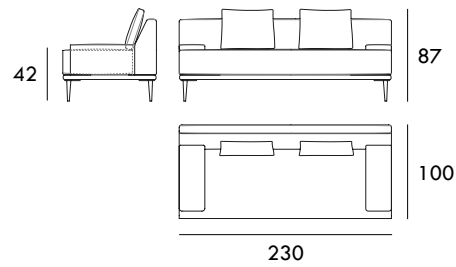

MILANO

COLECCIÓN  
MILANO

Sillón 110 cm

Sofá 170 cm

Sofá 190 cm

Sofá 210 cm

Sofá 230 cm

Módulo 85 cm  
1 brazo

Módulo 95 cm  
1 brazo

Módulo 105 cm  
1 brazo

Módulo 115 cm  
1 brazo

Módulo 125 cm  
1 brazo

Módulo 145 cm  
1 brazo

Módulo 165 cm  
1 brazo

Medidas de interés

BRAZO - Ancho 25 cm Altura 30 cm  
PIE - Alto 17 cm

Módulo 185 cm  
1 brazo

Módulo 205 cm  
1 brazo

Rincón 100 x 100 cm

Chaiselongue 85 x 160 cm  
1 brazo

Chaiselongue 95 x 160 cm  
1 brazo

Chaiselongue 105 x 160 cm  
1 brazo

Chaiselongue 115 x 160 cm  
1 brazo

Medidas de interés

BRAZO - Ancho 25 cm Altura 30 cm  
PIE - Alto 17 cm

CONTACTO

SEVAL  
C/ Arnau de Vilanova, 2  
46410 Sueca (Valencia)  
España

961 710 911 / 607 796 297

[seval@seval.com](mailto:seval@seval.com)