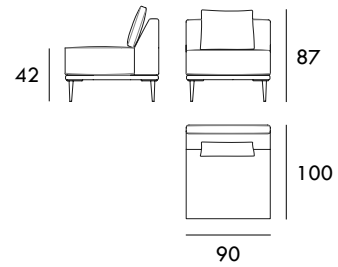

Módulo 185 cm  
1 brazo

Módulo 205 cm  
1 brazo

Rincón 100 x 100 cm

Chaiselongue 85 x 160 cm  
1 brazo

Chaiselongue 95 x 160 cm  
1 brazo

Chaiselongue 105 x 160 cm  
1 brazo

Chaiselongue 115 x 160 cm  
1 brazo

Chaiselongue 85 x 200 cm  
1 brazo

Chaiselongue 95 x 200 cm  
1 brazo

Chaiselongue 105 x 200 cm  
1 brazo

Chaiselongue 115 x 200 cm  
1 brazo

Módulo 60 cm  
Sin brazos

Medidas de interés

BRAZO - Ancho 25 cm Altura 30 cm  
PIE - Alto 17 cm

COLECCIÓN  
MILANO

Módulo 70 cm  
Sin brazos

Módulo 80 cm  
Sin brazos

Módulo 90 cm  
Sin brazos

Módulo 120 cm  
Sin brazos

Módulo 140 cm  
Sin brazos

Módulo 160 cm  
Sin brazos

Módulo 180 cm  
Sin brazos

Medidas de interés

BRAZO - Ancho 25 cm Altura 30 cm  
PIE - Alto 17 cm

CONTACTO

SEVAL  
C/ Arnau de Vilanova, 2  
46410 Sueca (Valencia)  
España

961 710 911 / 607 796 297

[seval@seval.com](mailto:seval@seval.com)