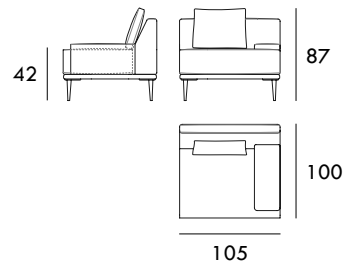

MILANO

COLECCIÓN  
MILANO

Sillón 110 cm

Sofá 170 cm

Sofá 190 cm

Sofá 210 cm

Sofá 230 cm

Módulo 85 cm  
1 brazo

Módulo 95 cm  
1 brazo

Módulo 105 cm  
1 brazo

Módulo 115 cm  
1 brazo

Módulo 125 cm  
1 brazo

Módulo 145 cm  
1 brazo

Módulo 165 cm  
1 brazo

Medidas de interés

BRAZO - Ancho 25 cm Altura 30 cm  
PIE - Alto 17 cm

Módulo 185 cm  
1 brazo

Módulo 205 cm  
1 brazo

Rincón 100 x 100 cm

Chaiselongue 85 x 160 cm  
1 brazo

Chaiselongue 95 x 160 cm  
1 brazo

Chaiselongue 105 x 160 cm  
1 brazo

Chaiselongue 115 x 160 cm  
1 brazo

Medidas de interés

BRAZO - Ancho 25 cm Altura 30 cm  
PIE - Alto 17 cm

CONTACTO

SEVAL  
C/ Arnau de Vilanova, 2  
46410 Sueca (Valencia)  
España

961 710 911 / 607 796 297

[seval@seval.com](mailto:seval@seval.com)