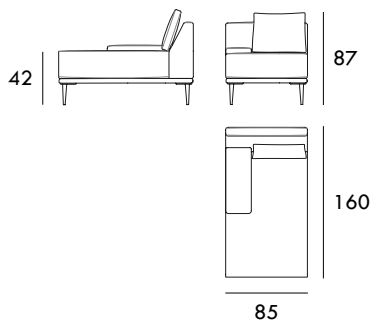

Módulo 95 cm  
1 brazo

Módulo 105 cm  
1 brazo

Módulo 115 cm  
1 brazo

Módulo 125 cm  
1 brazo

Módulo 145 cm  
1 brazo

Módulo 165 cm  
1 brazo

Medidas de interés

BRAZO - Ancho 25 cm Altura 30 cm  
PIE - Alto 17 cm

Módulo 185 cm  
1 brazo

Módulo 205 cm  
1 brazo

Rincón 100 x 100 cm

Chaiselongue 85 x 160 cm  
1 brazo

Chaiselongue 95 x 160 cm  
1 brazo

Chaiselongue 105 x 160 cm  
1 brazo

Chaiselongue 115 x 160 cm  
1 brazo

Chaiselongue 85 x 200 cm  
1 brazo

Chaiselongue 95 x 200 cm  
1 brazo

Chaiselongue 105 x 200 cm  
1 brazo

Chaiselongue 115 x 200 cm  
1 brazo

Módulo 60 cm  
Sin brazos

Medidas de interés

BRAZO - Ancho 25 cm Altura 30 cm  
PIE - Alto 17 cm

Medidas de interés

BRAZO - Ancho 25 cm Altura 30 cm  
PIE - Alto 17 cm

CONTACTO

SEVAL  
C/ Arnau de Vilanova, 2  
46410 Sueca (Valencia)  
España

961 710 911 / 607 796 297

[seval@seval.com](mailto:seval@seval.com)