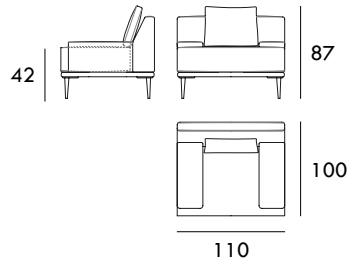

MILANO

COLECCIÓN  
MILANO

Sillón 110 cm

Sofá 170 cm

Sofá 190 cm

Sofá 210 cm

Sofá 230 cm

Módulo 85 cm  
1 brazo

Módulo 95 cm  
1 brazo

Módulo 105 cm  
1 brazo

Módulo 115 cm  
1 brazo

Módulo 125 cm  
1 brazo

Módulo 145 cm  
1 brazo

Módulo 165 cm  
1 brazo

Medidas de interés

BRAZO - Ancho 25 cm Altura 30 cm  
PIE - Alto 17 cm

Módulo 185 cm  
1 brazo

Módulo 205 cm  
1 brazo

Rincón 100 x 100 cm

Chaiselongue 85 x 160 cm  
1 brazo

Chaiselongue 95 x 160 cm  
1 brazo

Chaiselongue 105 x 160 cm  
1 brazo

Chaiselongue 115 x 160 cm  
1 brazo

Medidas de interés

BRAZO - Ancho 25 cm Altura 30 cm  
PIE - Alto 17 cm

CONTACTO

SEVAL  
C/ Arnau de Vilanova, 2  
46410 Sueca (Valencia)  
España

961 710 911 / 607 796 297

[seval@seval.com](mailto:seval@seval.com)