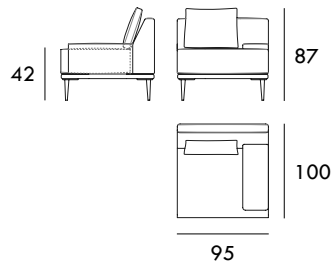

MILANO

COLECCIÓN  
MILANO

Sillón 110 cm

Sofá 170 cm

Sofá 190 cm

Sofá 210 cm

Sofá 230 cm

Módulo 85 cm  
1 brazo

Módulo 95 cm  
1 brazo

Módulo 105 cm  
1 brazo

Módulo 115 cm  
1 brazo

Módulo 125 cm  
1 brazo

Módulo 145 cm  
1 brazo

Módulo 165 cm  
1 brazo

Medidas de interés

BRAZO - Ancho 25 cm Altura 30 cm  
PIE - Alto 17 cm

Módulo 185 cm  
1 brazo

Módulo 205 cm  
1 brazo

Rincón 100 x 100 cm

Chaiselongue 85 x 160 cm  
1 brazo

Chaiselongue 95 x 160 cm  
1 brazo

Chaiselongue 105 x 160 cm  
1 brazo

Chaiselongue 115 x 160 cm  
1 brazo

Medidas de interés

BRAZO - Ancho 25 cm Altura 30 cm  
PIE - Alto 17 cm

CONTACTO

SEVAL  
C/ Arnau de Vilanova, 2  
46410 Sueca (Valencia)  
España

961 710 911 / 607 796 297

[seval@seval.com](mailto:seval@seval.com)