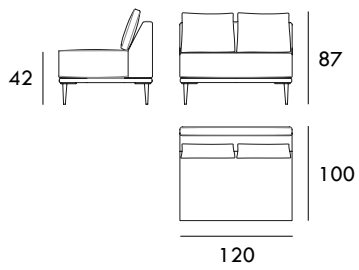

Módulo 185 cm  
1 brazo

Módulo 205 cm  
1 brazo

Rincón 100 x 100 cm

Chaiselongue 85 x 160 cm  
1 brazo

Chaiselongue 95 x 160 cm  
1 brazo

Chaiselongue 105 x 160 cm  
1 brazo

Chaiselongue 115 x 160 cm  
1 brazo

Chaiselongue 85 x 200 cm  
1 brazo

Chaiselongue 95 x 200 cm  
1 brazo

Chaiselongue 105 x 200 cm  
1 brazo

Chaiselongue 115 x 200 cm  
1 brazo

Módulo 60 cm  
Sin brazos

Medidas de interés

BRAZO - Ancho 25 cm Altura 30 cm  
PIE - Alto 17 cm

COLECCIÓN  
MILANO

Módulo 70 cm  
Sin brazos

Módulo 80 cm  
Sin brazos

Módulo 90 cm  
Sin brazos

Módulo 120 cm  
Sin brazos

Módulo 140 cm  
Sin brazos

Módulo 160 cm  
Sin brazos

Módulo 180 cm  
Sin brazos

Medidas de interés

BRAZO - Ancho 25 cm Altura 30 cm  
PIE - Alto 17 cm

CONTACTO

SEVAL  
C/ Arnau de Vilanova, 2  
46410 Sueca (Valencia)  
España

961 710 911 / 607 796 297

[seval@seval.com](mailto:seval@seval.com)