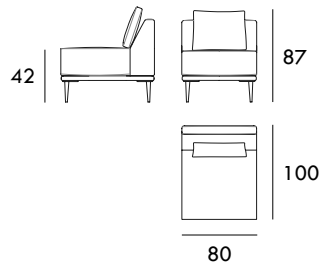

Módulo 185 cm  
1 brazo

Módulo 205 cm  
1 brazo

Rincón 100 x 100 cm

Chaiselongue 85 x 160 cm  
1 brazo

Chaiselongue 95 x 160 cm  
1 brazo

Chaiselongue 105 x 160 cm  
1 brazo

Chaiselongue 115 x 160 cm  
1 brazo

Chaiselongue 85 x 200 cm  
1 brazo

Chaiselongue 95 x 200 cm  
1 brazo

Chaiselongue 105 x 200 cm  
1 brazo

Chaiselongue 115 x 200 cm  
1 brazo

Módulo 60 cm  
Sin brazos

Medidas de interés

BRAZO - Ancho 25 cm Altura 30 cm  
PIE - Alto 17 cm

COLECCIÓN  
MILANO

Módulo 70 cm  
Sin brazos

Módulo 80 cm  
Sin brazos

Módulo 90 cm  
Sin brazos

Módulo 120 cm  
Sin brazos

Módulo 140 cm  
Sin brazos

Módulo 160 cm  
Sin brazos

Módulo 180 cm  
Sin brazos

Medidas de interés

BRAZO - Ancho 25 cm Altura 30 cm  
PIE - Alto 17 cm

CONTACTO

SEVAL  
C/ Arnau de Vilanova, 2  
46410 Sueca (Valencia)  
España

961 710 911 / 607 796 297

[seval@seval.com](mailto:seval@seval.com)