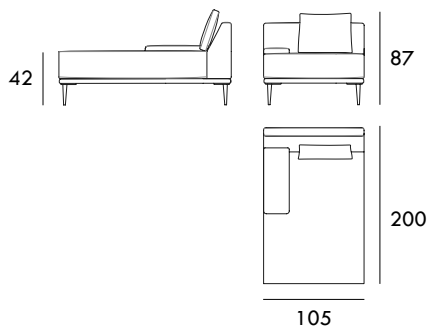

MILANO

COLECCIÓN  
MILANO

Sillón 110 cm

Sofá 170 cm

Sofá 190 cm

Sofá 210 cm

Sofá 230 cm

Módulo 85 cm  
1 brazo

Módulo 95 cm  
1 brazo

Módulo 105 cm  
1 brazo

Módulo 115 cm  
1 brazo

Módulo 125 cm  
1 brazo

Módulo 145 cm  
1 brazo

Módulo 165 cm  
1 brazo

Medidas de interés

BRAZO - Ancho 25 cm Altura 30 cm  
PIE - Alto 17 cm

Módulo 185 cm  
1 brazo

Módulo 205 cm  
1 brazo

Rincón 100 x 100 cm

Chaiselongue 85 x 160 cm  
1 brazo

Chaiselongue 95 x 160 cm  
1 brazo

Chaiselongue 105 x 160 cm  
1 brazo

Chaiselongue 115 x 160 cm  
1 brazo

Chaiselongue 85 x 200 cm  
1 brazo

Chaiselongue 95 x 200 cm  
1 brazo

Chaiselongue 105 x 200 cm  
1 brazo

Chaiselongue 115 x 200 cm  
1 brazo

Módulo 60 cm  
Sin brazos

Medidas de interés

BRAZO - Ancho 25 cm Altura 30 cm  
PIE - Alto 17 cm