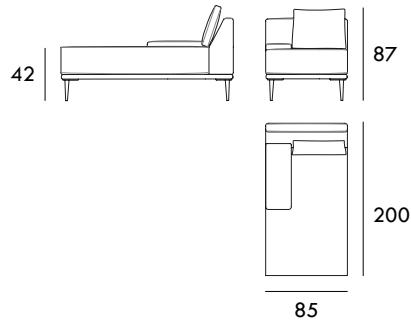

MILANO

COLECCIÓN  
MILANO

Sillón 110 cm

Sofá 170 cm

Sofá 190 cm

Sofá 210 cm

Sofá 230 cm

Módulo 85 cm  
1 brazo

Módulo 95 cm  
1 brazo

Módulo 105 cm  
1 brazo

Módulo 115 cm  
1 brazo

Módulo 125 cm  
1 brazo

Módulo 145 cm  
1 brazo

Módulo 165 cm  
1 brazo

Medidas de interés

BRAZO - Ancho 25 cm Altura 30 cm  
PIE - Alto 17 cm

Módulo 185 cm  
1 brazo

Módulo 205 cm  
1 brazo

Rincón 100 x 100 cm

Chaiselongue 85 x 160 cm  
1 brazo

Chaiselongue 95 x 160 cm  
1 brazo

Chaiselongue 105 x 160 cm  
1 brazo

Chaiselongue 115 x 160 cm  
1 brazo

Chaiselongue 85 x 200 cm  
1 brazo

Chaiselongue 95 x 200 cm  
1 brazo

Chaiselongue 105 x 200 cm  
1 brazo

Chaiselongue 115 x 200 cm  
1 brazo

Módulo 60 cm  
Sin brazos

Medidas de interés

BRAZO - Ancho 25 cm Altura 30 cm  
PIE - Alto 17 cm