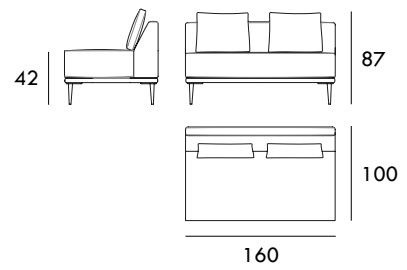

Módulo 185 cm  
1 brazo

Módulo 205 cm  
1 brazo

Rincón 100 x 100 cm

Chaiselongue 85 x 160 cm  
1 brazo

Chaiselongue 95 x 160 cm  
1 brazo

Chaiselongue 105 x 160 cm  
1 brazo

Chaiselongue 115 x 160 cm  
1 brazo

Chaiselongue 85 x 200 cm  
1 brazo

Chaiselongue 95 x 200 cm  
1 brazo

Chaiselongue 105 x 200 cm  
1 brazo

Chaiselongue 115 x 200 cm  
1 brazo

Módulo 60 cm  
Sin brazos

Medidas de interés

BRAZO - Ancho 25 cm Altura 30 cm  
PIE - Alto 17 cm

COLECCIÓN  
MILANO

Módulo 70 cm  
Sin brazos

Módulo 80 cm  
Sin brazos

Módulo 90 cm  
Sin brazos

Módulo 120 cm  
Sin brazos

Módulo 140 cm  
Sin brazos

Módulo 160 cm  
Sin brazos

Módulo 180 cm  
Sin brazos

Medidas de interés

BRAZO - Ancho 25 cm Altura 30 cm  
PIE - Alto 17 cm

CONTACTO

SEVAL  
C/ Arnau de Vilanova, 2  
46410 Sueca (Valencia)  
España

961 710 911 / 607 796 297

[seval@seval.com](mailto:seval@seval.com)