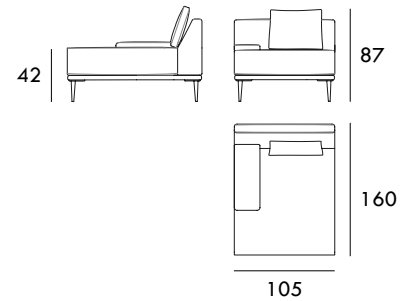

Módulo 95 cm  
1 brazo

Módulo 105 cm  
1 brazo

Módulo 115 cm  
1 brazo

Módulo 125 cm  
1 brazo

Módulo 145 cm  
1 brazo

Módulo 165 cm  
1 brazo

Medidas de interés

BRAZO - Ancho 25 cm Altura 30 cm  
PIE - Alto 17 cm

Módulo 185 cm  
1 brazo

Módulo 205 cm  
1 brazo

Rincón 100 x 100 cm

Chaiselongue 85 x 160 cm  
1 brazo

Chaiselongue 95 x 160 cm  
1 brazo

Chaiselongue 105 x 160 cm  
1 brazo

Chaiselongue 115 x 160 cm  
1 brazo

Chaiselongue 85 x 200 cm  
1 brazo

Chaiselongue 95 x 200 cm  
1 brazo

Chaiselongue 105 x 200 cm  
1 brazo

Chaiselongue 115 x 200 cm  
1 brazo

Módulo 60 cm  
Sin brazos

Medidas de interés

BRAZO - Ancho 25 cm Altura 30 cm  
PIE - Alto 17 cm

Medidas de interés

BRAZO - Ancho 25 cm Altura 30 cm  
PIE - Alto 17 cm

CONTACTO

SEVAL  
C/ Arnau de Vilanova, 2  
46410 Sueca (Valencia)  
España

961 710 911 / 607 796 297

[seval@seval.com](mailto:seval@seval.com)