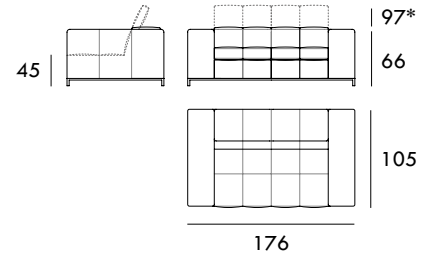

COLECCIÓN  
**LEVEL**

Sillón 88 cm

Sillón 146 cm

Sofá 176 cm

Sofá 236 cm

Módulo 88 cm  
1 brazo

Módulo 118 cm  
1 brazo

Módulo 148 cm  
1 brazo

Módulo 208 cm  
1 brazo

Chaise Longue 116 x 170 cm  
1 brazo

Rincón 100 x 100 cm

Puff 60 x 60 cm

Puff 90 x 60 cm

Medidas de interés

BRAZO - Ancho 28 cm Altura 53 cm  
PIE - Alto 13 cm

\* Altura total 97 cm