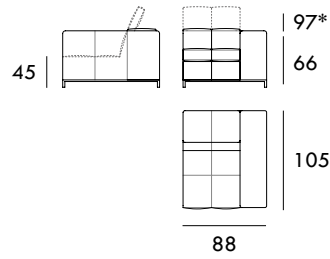

COLECCIÓN  
**LEVEL**

Sillón 88 cm

Sillón 146 cm

Sofá 176 cm

Sofá 236 cm

Módulo 88 cm  
1 brazo

Módulo 118 cm  
1 brazo

Módulo 148 cm  
1 brazo

Módulo 208 cm  
1 brazo

Chaise Longue 116 x 170 cm  
1 brazo

Rincón 100 x 100 cm

Puff 60 x 60 cm

Puff 90 x 60 cm

Medidas de interés

BRAZO - Ancho 28 cm Altura 53 cm  
PIE - Alto 13 cm

\* Altura total 97 cm