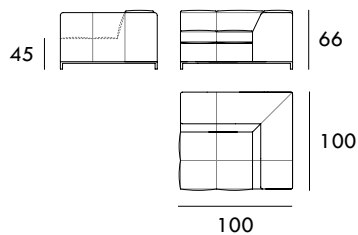

COLECCIÓN  
**LEVEL**

Sillón 88 cm

Sillón 146 cm

Sofá 176 cm

Sofá 236 cm

Módulo 88 cm  
1 brazo

Módulo 118 cm  
1 brazo

Módulo 148 cm  
1 brazo

Módulo 208 cm  
1 brazo

Chaise Longue 116 x 170 cm  
1 brazo

Rincón 100 x 100 cm

Puff 60 x 60 cm

Puff 90 x 60 cm

Medidas de interés

BRAZO - Ancho 28 cm Altura 53 cm  
PIE - Alto 13 cm

\* Altura total 97 cm