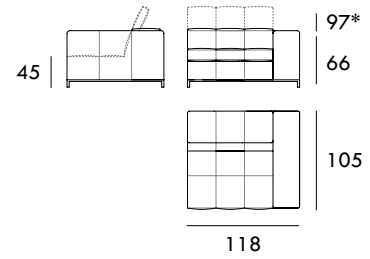

COLECCIÓN  
**LEVEL**

Sillón 88 cm

Sillón 146 cm

Sofá 176 cm

Sofá 236 cm

Módulo 88 cm  
1 brazo

Módulo 118 cm  
1 brazo

Módulo 148 cm  
1 brazo

Módulo 208 cm  
1 brazo

Chaise Longue 116 x 170 cm  
1 brazo

Rincón 100 x 100 cm

Puff 60 x 60 cm

Puff 90 x 60 cm

Medidas de interés

BRAZO - Ancho 28 cm Altura 53 cm  
PIE - Alto 13 cm

\* Altura total 97 cm