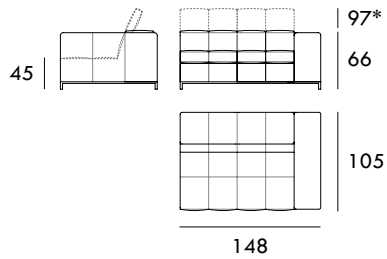

COLECCIÓN  
**LEVEL**

Sillón 88 cm

Sillón 146 cm

Sofá 176 cm

Sofá 236 cm

Módulo 88 cm  
1 brazo

Módulo 118 cm  
1 brazo

Módulo 148 cm  
1 brazo

Módulo 208 cm  
1 brazo

Chaise Longue 116 x 170 cm  
1 brazo

Rincón 100 x 100 cm

Puff 60 x 60 cm

Puff 90 x 60 cm

Medidas de interés

BRAZO - Ancho 28 cm Altura 53 cm  
PIE - Alto 13 cm

\* Altura total 97 cm