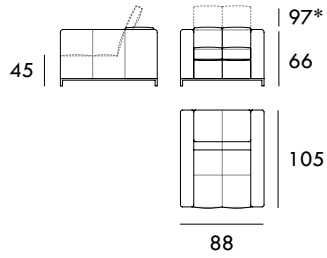

SEVAL

COLECCIÓN  
LEVEL

COLECCIÓN  
LEVEL

Una colección clásica que no olvida las necesidades del usuario.  
Totalmente personalizable y con respaldo abatible. Se adapta  
perfectamente al espacio con elegancia y ofrece una alta comodidad.

COLECCIÓN  
**LEVEL**

Sillón 88 cm

Sillón 146 cm

Sofá 176 cm

Sofá 236 cm

Módulo 88 cm  
1 brazo

Módulo 118 cm  
1 brazo

Módulo 148 cm  
1 brazo

Módulo 208 cm  
1 brazo

Chaise Longue 116 x 170 cm  
1 brazo

Rincón 100 x 100 cm

Puff 60 x 60 cm

Puff 90 x 60 cm

Medidas de interés

BRAZO - Ancho 28 cm Altura 53 cm  
PIE - Alto 13 cm

\* Altura total 97 cm

Puff 90 x 90 cm

Brazo

CONTACTO

SEVAL  
C/ Arnau de Vilanova, 2  
46410 Sueca (Valencia)  
España

961 710 911 / 607 796 297

[seval@seval.com](mailto:seval@seval.com)

[seval.com](http://seval.com)