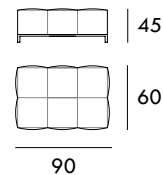

COLECCIÓN  
**LEVEL**

Sillón 88 cm

Sillón 146 cm

Sofá 176 cm

Sofá 236 cm

Módulo 88 cm  
1 brazo

Módulo 118 cm  
1 brazo

Módulo 148 cm  
1 brazo

Módulo 208 cm  
1 brazo

Chaise Longue 116 x 170 cm  
1 brazo

Rincón 100 x 100 cm

Puff 60 x 60 cm

Puff 90 x 60 cm

Medidas de interés

BRAZO - Ancho 28 cm Altura 53 cm  
PIE - Alto 13 cm

\* Altura total 97 cm

Puff 90 x 90 cm

Brazo

CONTACTO

SEVAL  
C/ Arnau de Vilanova, 2  
46410 Sueca (Valencia)  
España

961 710 911 / 607 796 297

[seval@seval.com](mailto:seval@seval.com)

[seval.com](http://seval.com)