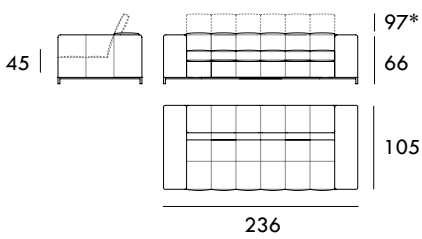

COLECCIÓN  
**LEVEL**

Sillón 88 cm

Sillón 146 cm

Sofá 176 cm

Sofá 236 cm

Módulo 88 cm  
1 brazo

Módulo 118 cm  
1 brazo

Módulo 148 cm  
1 brazo

Módulo 208 cm  
1 brazo

Chaise Longue 116 x 170 cm  
1 brazo

Rincón 100 x 100 cm

Puff 60 x 60 cm

Puff 90 x 60 cm

Medidas de interés

BRAZO - Ancho 28 cm Altura 53 cm  
PIE - Alto 13 cm

\* Altura total 97 cm