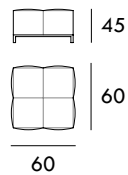

COLECCIÓN  
**LEVEL**

Sillón 88 cm

Sillón 146 cm

Sofá 176 cm

Sofá 236 cm

Módulo 88 cm  
1 brazo

Módulo 118 cm  
1 brazo

Módulo 148 cm  
1 brazo

Módulo 208 cm  
1 brazo

Chaise Longue 116 x 170 cm  
1 brazo

Rincón 100 x 100 cm

Puff 60 x 60 cm

Puff 90 x 60 cm

Medidas de interés

BRAZO - Ancho 28 cm Altura 53 cm  
PIE - Alto 13 cm

\* Altura total 97 cm

Puff 90 x 90 cm

Brazo

CONTACTO

SEVAL  
C/ Arnau de Vilanova, 2  
46410 Sueca (Valencia)  
España

961 710 911 / 607 796 297

[seval@seval.com](mailto:seval@seval.com)

[seval.com](http://seval.com)