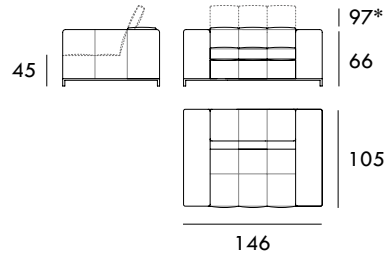

SEVAL

COLECCIÓN  
LEVEL

COLECCIÓN  
LEVEL

Una colección clásica que no olvida las necesidades del usuario.  
Totalmente personalizable y con respaldo abatible. Se adapta  
perfectamente al espacio con elegancia y ofrece una alta comodidad.

COLECCIÓN  
**LEVEL**

Sillón 88 cm

Sillón 146 cm

Sofá 176 cm

Sofá 236 cm

Módulo 88 cm  
1 brazo

Módulo 118 cm  
1 brazo

Módulo 148 cm  
1 brazo

Módulo 208 cm  
1 brazo

Chaise Longue 116 x 170 cm  
1 brazo

Rincón 100 x 100 cm

Puff 60 x 60 cm

Puff 90 x 60 cm

Medidas de interés

BRAZO - Ancho 28 cm Altura 53 cm  
PIE - Alto 13 cm

\* Altura total 97 cm

Puff 90 x 90 cm

Brazo

CONTACTO

SEVAL  
C/ Arnau de Vilanova, 2  
46410 Sueca (Valencia)  
España

961 710 911 / 607 796 297

[seval@seval.com](mailto:seval@seval.com)

[seval.com](http://seval.com)