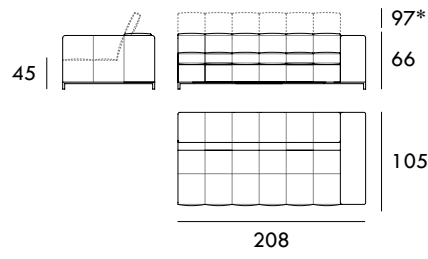

COLECCIÓN  
**LEVEL**

Sillón 88 cm

Sillón 146 cm

Sofá 176 cm

Sofá 236 cm

Módulo 88 cm  
1 brazo

Módulo 118 cm  
1 brazo

Módulo 148 cm  
1 brazo

Módulo 208 cm  
1 brazo

Chaise Longue 116 x 170 cm  
1 brazo

Rincón 100 x 100 cm

Puff 60 x 60 cm

Puff 90 x 60 cm

Medidas de interés

BRAZO - Ancho 28 cm Altura 53 cm  
PIE - Alto 13 cm

\* Altura total 97 cm