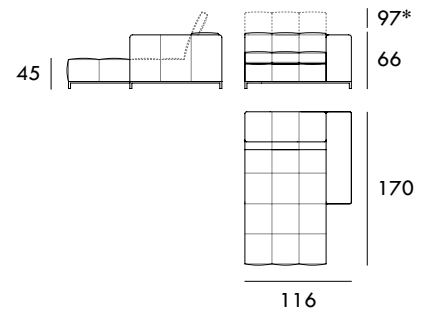

COLECCIÓN  
**LEVEL**

Sillón 88 cm

Sillón 146 cm

Sofá 176 cm

Sofá 236 cm

Módulo 88 cm  
1 brazo

Módulo 118 cm  
1 brazo

Módulo 148 cm  
1 brazo

Módulo 208 cm  
1 brazo

Chaise Longue 116 x 170 cm  
1 brazo

Rincón 100 x 100 cm

Puff 60 x 60 cm

Puff 90 x 60 cm

Medidas de interés

BRAZO - Ancho 28 cm Altura 53 cm  
PIE - Alto 13 cm

\* Altura total 97 cm