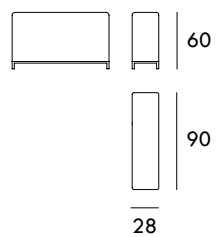

COLECCIÓN  
**LEVEL**

Sillón 88 cm

Sillón 146 cm

Sofá 176 cm

Sofá 236 cm

Módulo 88 cm  
1 brazo

Módulo 118 cm  
1 brazo

Módulo 148 cm  
1 brazo

Módulo 208 cm  
1 brazo

Chaise Longue 116 x 170 cm  
1 brazo

Rincón 100 x 100 cm

Puff 60 x 60 cm

Puff 90 x 60 cm

Medidas de interés

BRAZO - Ancho 28 cm Altura 53 cm  
PIE - Alto 13 cm

\* Altura total 97 cm

Puff 90 x 90 cm

Brazo

CONTACTO

SEVAL  
C/ Arnau de Vilanova, 2  
46410 Sueca (Valencia)  
España

961 710 911 / 607 796 297

[seval@seval.com](mailto:seval@seval.com)

[seval.com](http://seval.com)