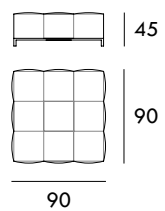

COLECCIÓN  
**LEVEL**

Sillón 88 cm

Sillón 146 cm

Sofá 176 cm

Sofá 236 cm

Módulo 88 cm  
1 brazo

Módulo 118 cm  
1 brazo

Módulo 148 cm  
1 brazo

Módulo 208 cm  
1 brazo

Chaise Longue 116 x 170 cm  
1 brazo

Rincón 100 x 100 cm

Puff 60 x 60 cm

Puff 90 x 60 cm

Medidas de interés

BRAZO - Ancho 28 cm Altura 53 cm  
PIE - Alto 13 cm

\* Altura total 97 cm

Puff 90 x 90 cm

Brazo

CONTACTO

SEVAL  
C/ Arnau de Vilanova, 2  
46410 Sueca (Valencia)  
España

961 710 911 / 607 796 297

[seval@seval.com](mailto:seval@seval.com)

[seval.com](http://seval.com)