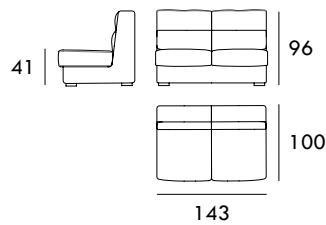

KRAMER

COLECCIÓN
KRAMER

Sillón 109 cm

Sofá 175 cm

Sofá 199 cm

Sofá 222 cm

Módulo 92 cm
1 brazoMódulo 158 cm
1 brazoMódulo 182 cm
1 brazoMódulo 205 cm
1 brazoChaise Longue 91 x 160 cm
1 brazo

Rincón 92 x 92 cm

Módulo 143 cm
Sin brazosMódulo 167 cm
Sin brazosMedidas de interés

BRAZO - Ancho 32 cm Altura 54 cm
PIE - Alto 4 cm

Módulo 190 cm
Sin brazos

Medidas de interés

BRAZO - Ancho 32 cm Altura 54 cm
PIE - Alto 4 cm