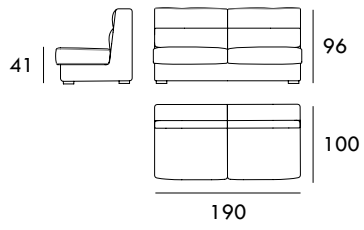

KRAMER

COLECCIÓN
KRAMER

Sillón 109 cm

Sofá 175 cm

Sofá 199 cm

Sofá 222 cm

Módulo 92 cm
1 brazoMódulo 158 cm
1 brazoMódulo 182 cm
1 brazoMódulo 205 cm
1 brazoChaise Longue 91 x 160 cm
1 brazo

Rincón 92 x 92 cm

Módulo 143 cm
Sin brazosMódulo 167 cm
Sin brazosMedidas de interés

BRAZO - Ancho 32 cm Altura 54 cm
PIE - Alto 4 cm

Módulo 190 cm
Sin brazos

Medidas de interés

BRAZO - Ancho 32 cm Altura 54 cm
PIE - Alto 4 cm