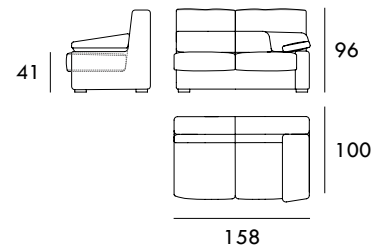

KRAMER

COLECCIÓN
KRAMER

Sillón 109 cm

Sofá 175 cm

Sofá 199 cm

Sofá 222 cm

Módulo 92 cm
1 brazoMódulo 158 cm
1 brazoMódulo 182 cm
1 brazoMódulo 205 cm
1 brazoChaise Longue 91 x 160 cm
1 brazo

Rincón 92 x 92 cm

Módulo 143 cm
Sin brazosMódulo 167 cm
Sin brazosMedidas de interés

BRAZO - Ancho 32 cm Altura 54 cm
PIE - Alto 4 cm

Módulo 190 cm
Sin brazos

Medidas de interés

BRAZO - Ancho 32 cm Altura 54 cm
PIE - Alto 4 cm