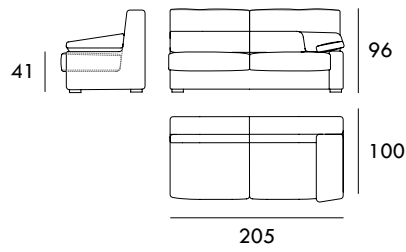

KRAMER

COLECCIÓN
KRAMER

Sillón 109 cm

Sofá 175 cm

Sofá 199 cm

Sofá 222 cm

Módulo 92 cm
1 brazoMódulo 158 cm
1 brazoMódulo 182 cm
1 brazoMódulo 205 cm
1 brazoChaise Longue 91 x 160 cm
1 brazo

Rincón 92 x 92 cm

Módulo 143 cm
Sin brazosMódulo 167 cm
Sin brazosMedidas de interés

BRAZO - Ancho 32 cm Altura 54 cm
PIE - Alto 4 cm

Módulo 190 cm
Sin brazos

Medidas de interés

BRAZO - Ancho 32 cm Altura 54 cm
PIE - Alto 4 cm