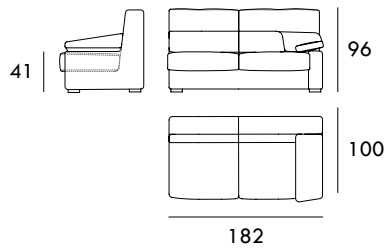

KRAMER

COLECCIÓN
KRAMER

Sillón 109 cm

Sofá 175 cm

Sofá 199 cm

Sofá 222 cm

Módulo 92 cm
1 brazoMódulo 158 cm
1 brazoMódulo 182 cm
1 brazoMódulo 205 cm
1 brazoChaise Longue 91 x 160 cm
1 brazo

Rincón 92 x 92 cm

Módulo 143 cm
Sin brazosMódulo 167 cm
Sin brazosMedidas de interés

BRAZO - Ancho 32 cm Altura 54 cm
PIE - Alto 4 cm

Módulo 190 cm
Sin brazos

Medidas de interés

BRAZO - Ancho 32 cm Altura 54 cm
PIE - Alto 4 cm