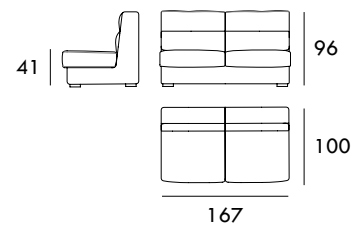

KRAMER

COLECCIÓN
KRAMER

Sillón 109 cm

Sofá 175 cm

Sofá 199 cm

Sofá 222 cm

Módulo 92 cm
1 brazoMódulo 158 cm
1 brazoMódulo 182 cm
1 brazoMódulo 205 cm
1 brazoChaise Longue 91 x 160 cm
1 brazo

Rincón 92 x 92 cm

Módulo 143 cm
Sin brazosMódulo 167 cm
Sin brazosMedidas de interés

BRAZO - Ancho 32 cm Altura 54 cm
PIE - Alto 4 cm

Módulo 190 cm
Sin brazos

Medidas de interés

BRAZO - Ancho 32 cm Altura 54 cm
PIE - Alto 4 cm