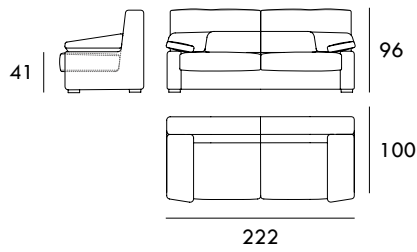

KRAMER

COLECCIÓN
KRAMER

Sillón 109 cm

Sofá 175 cm

Sofá 199 cm

Sofá 222 cm

Módulo 92 cm
1 brazoMódulo 158 cm
1 brazoMódulo 182 cm
1 brazoMódulo 205 cm
1 brazoChaise Longue 91 x 160 cm
1 brazo

Rincón 92 x 92 cm

Módulo 143 cm
Sin brazosMódulo 167 cm
Sin brazosMedidas de interés

BRAZO - Ancho 32 cm Altura 54 cm
PIE - Alto 4 cm

Módulo 190 cm
Sin brazos

Medidas de interés

BRAZO - Ancho 32 cm Altura 54 cm
PIE - Alto 4 cm