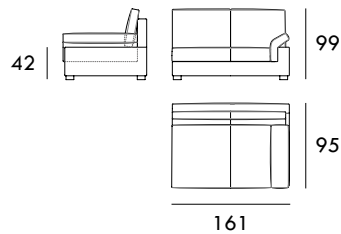

COLECCIÓN
K O K E

Sillón 108 cm

Sofá 168 cm

Sofá 188 cm

Sofá 208 cm

Sofá 228 cm

Módulo 79 cm
1 BrazoMódulo 141 cm
1 BrazoMódulo 161 cm
1 BrazoMódulo 181 cm
1 BrazoMódulo 201 cm
1 BrazoChaiselongue 95 x 165 cm
1 BrazoChaiselongue 105 x 165 cm
1 BrazoMedidas de interés

BRAZO - Ancho 28 cm Altura 53 cm
PIE - Alto 10 cm

Rincón 95 x 95 cm

Módulo 52 cm
Sin brazos

Módulo 138 cm
Sin brazos

Módulo 158 cm
Sin brazos

Módulo 178 cm
Sin brazos

Módulo 198 cm
Sin brazos

Medidas de interés

BRAZO - Ancho 28 cm Altura 53 cm
PIE - Alto 10 cm

CONTACTO

SEVAL
C/ Arnau de Vilanova, 2
46410 Sueca (Valencia)
España

961 710 911 / 607 796 297

seval@seval.com

seval.com