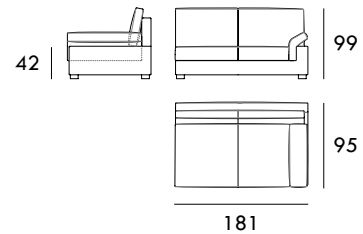

COLECCIÓN
K O K E

Sillón 108 cm

Sofá 168 cm

Sofá 188 cm

Sofá 208 cm

Sofá 228 cm

Módulo 79 cm
1 BrazoMódulo 141 cm
1 BrazoMódulo 161 cm
1 BrazoMódulo 181 cm
1 BrazoMódulo 201 cm
1 BrazoChaiselongue 95 x 165 cm
1 BrazoChaiselongue 105 x 165 cm
1 BrazoMedidas de interés

BRAZO - Ancho 28 cm Altura 53 cm
PIE - Alto 10 cm

Rincón 95 x 95 cm

Módulo 52 cm
Sin brazos

Módulo 138 cm
Sin brazos

Módulo 158 cm
Sin brazos

Módulo 178 cm
Sin brazos

Módulo 198 cm
Sin brazos

Medidas de interés

BRAZO - Ancho 28 cm Altura 53 cm
PIE - Alto 10 cm

CONTACTO

SEVAL
C/ Arnau de Vilanova, 2
46410 Sueca (Valencia)
España

961 710 911 / 607 796 297

seval@seval.com

seval.com