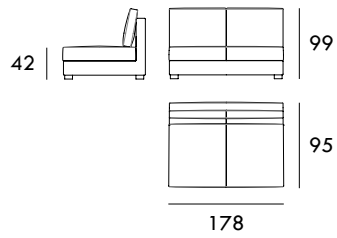

COLECCIÓN
K O K E

Sillón 108 cm

Sofá 168 cm

Sofá 188 cm

Sofá 208 cm

Sofá 228 cm

Módulo 79 cm
1 BrazoMódulo 141 cm
1 BrazoMódulo 161 cm
1 BrazoMódulo 181 cm
1 BrazoMódulo 201 cm
1 BrazoChaiselongue 95 x 165 cm
1 BrazoChaiselongue 105 x 165 cm
1 BrazoMedidas de interés

BRAZO - Ancho 28 cm Altura 53 cm
PIE - Alto 10 cm

Rincón 95 x 95 cm

Módulo 52 cm
Sin brazos

Módulo 138 cm
Sin brazos

Módulo 158 cm
Sin brazos

Módulo 178 cm
Sin brazos

Módulo 198 cm
Sin brazos

Medidas de interés

BRAZO - Ancho 28 cm Altura 53 cm
PIE - Alto 10 cm

CONTACTO

SEVAL
C/ Arnau de Vilanova, 2
46410 Sueca (Valencia)
España

961 710 911 / 607 796 297

seval@seval.com

seval.com