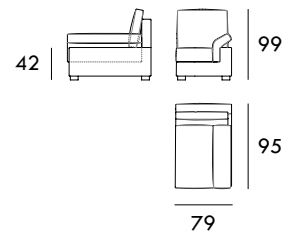

COLECCIÓN
K O K E

Sillón 108 cm

Sofá 168 cm

Sofá 188 cm

Sofá 208 cm

Sofá 228 cm

Módulo 79 cm
1 BrazoMódulo 141 cm
1 BrazoMódulo 161 cm
1 BrazoMódulo 181 cm
1 BrazoMódulo 201 cm
1 BrazoChaiselongue 95 x 165 cm
1 BrazoChaiselongue 105 x 165 cm
1 BrazoMedidas de interés

BRAZO - Ancho 28 cm Altura 53 cm
PIE - Alto 10 cm

Rincón 95 x 95 cm

Módulo 52 cm
Sin brazos

Módulo 138 cm
Sin brazos

Módulo 158 cm
Sin brazos

Módulo 178 cm
Sin brazos

Módulo 198 cm
Sin brazos

Medidas de interés

BRAZO - Ancho 28 cm Altura 53 cm
PIE - Alto 10 cm

CONTACTO

SEVAL
C/ Arnau de Vilanova, 2
46410 Sueca (Valencia)
España

961 710 911 / 607 796 297

seval@seval.com

seval.com