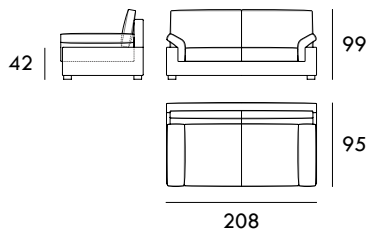

COLECCIÓN
K O K E

Sillón 108 cm

Sofá 168 cm

Sofá 188 cm

Sofá 208 cm

Sofá 228 cm

Módulo 79 cm
1 BrazoMódulo 141 cm
1 BrazoMódulo 161 cm
1 BrazoMódulo 181 cm
1 BrazoMódulo 201 cm
1 BrazoChaiselongue 95 x 165 cm
1 BrazoChaiselongue 105 x 165 cm
1 BrazoMedidas de interés

BRAZO - Ancho 28 cm Altura 53 cm
PIE - Alto 10 cm

Rincón 95 x 95 cm

Módulo 52 cm
Sin brazos

Módulo 138 cm
Sin brazos

Módulo 158 cm
Sin brazos

Módulo 178 cm
Sin brazos

Módulo 198 cm
Sin brazos

Medidas de interés

BRAZO - Ancho 28 cm Altura 53 cm
PIE - Alto 10 cm

CONTACTO

SEVAL
C/ Arnau de Vilanova, 2
46410 Sueca (Valencia)
España

961 710 911 / 607 796 297

seval@seval.com

seval.com