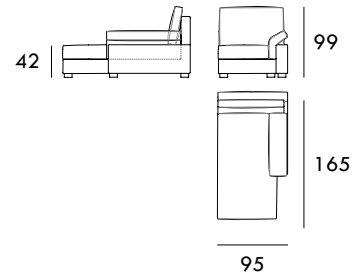

COLECCIÓN
K O K E

Sillón 108 cm

Sofá 168 cm

Sofá 188 cm

Sofá 208 cm

Sofá 228 cm

Módulo 79 cm
1 BrazoMódulo 141 cm
1 BrazoMódulo 161 cm
1 BrazoMódulo 181 cm
1 BrazoMódulo 201 cm
1 BrazoChaiselongue 95 x 165 cm
1 BrazoChaiselongue 105 x 165 cm
1 BrazoMedidas de interés

BRAZO - Ancho 28 cm Altura 53 cm
PIE - Alto 10 cm

Rincón 95 x 95 cm

Módulo 52 cm
Sin brazos

Módulo 138 cm
Sin brazos

Módulo 158 cm
Sin brazos

Módulo 178 cm
Sin brazos

Módulo 198 cm
Sin brazos

Medidas de interés

BRAZO - Ancho 28 cm Altura 53 cm
PIE - Alto 10 cm

CONTACTO

SEVAL
C/ Arnau de Vilanova, 2
46410 Sueca (Valencia)
España

961 710 911 / 607 796 297

seval@seval.com

seval.com