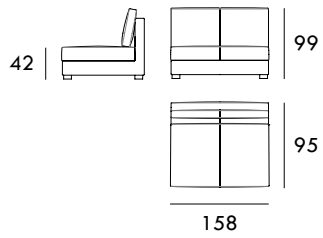

COLECCIÓN
K O K E

Sillón 108 cm

Sofá 168 cm

Sofá 188 cm

Sofá 208 cm

Sofá 228 cm

Módulo 79 cm
1 BrazoMódulo 141 cm
1 BrazoMódulo 161 cm
1 BrazoMódulo 181 cm
1 BrazoMódulo 201 cm
1 BrazoChaiselongue 95 x 165 cm
1 BrazoChaiselongue 105 x 165 cm
1 BrazoMedidas de interés

BRAZO - Ancho 28 cm Altura 53 cm
PIE - Alto 10 cm

Rincón 95 x 95 cm

Módulo 52 cm
Sin brazos

Módulo 138 cm
Sin brazos

Módulo 158 cm
Sin brazos

Módulo 178 cm
Sin brazos

Módulo 198 cm
Sin brazos

Medidas de interés

BRAZO - Ancho 28 cm Altura 53 cm
PIE - Alto 10 cm

CONTACTO

SEVAL
C/ Arnau de Vilanova, 2
46410 Sueca (Valencia)
España

961 710 911 / 607 796 297

seval@seval.com

seval.com