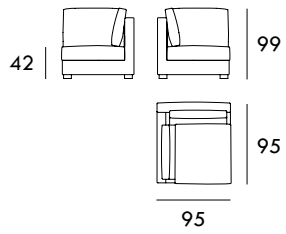

COLECCIÓN
K O K E

Sillón 108 cm

Sofá 168 cm

Sofá 188 cm

Sofá 208 cm

Sofá 228 cm

Módulo 79 cm
1 BrazoMódulo 141 cm
1 BrazoMódulo 161 cm
1 BrazoMódulo 181 cm
1 BrazoMódulo 201 cm
1 BrazoChaiselongue 95 x 165 cm
1 BrazoChaiselongue 105 x 165 cm
1 BrazoMedidas de interés

BRAZO - Ancho 28 cm Altura 53 cm
PIE - Alto 10 cm

Rincón 95 x 95 cm

Módulo 52 cm
Sin brazos

Módulo 138 cm
Sin brazos

Módulo 158 cm
Sin brazos

Módulo 178 cm
Sin brazos

Módulo 198 cm
Sin brazos

Medidas de interés

BRAZO - Ancho 28 cm Altura 53 cm
PIE - Alto 10 cm

CONTACTO

SEVAL
C/ Arnau de Vilanova, 2
46410 Sueca (Valencia)
España

961 710 911 / 607 796 297

seval@seval.com

seval.com