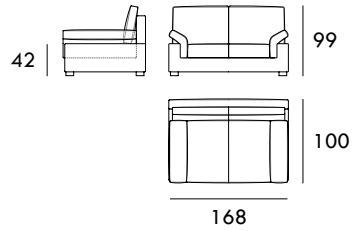

COLECCIÓN
K O K E

Sillón 108 cm

Sofá 168 cm

Sofá 188 cm

Sofá 208 cm

Sofá 228 cm

Módulo 79 cm
1 BrazoMódulo 141 cm
1 BrazoMódulo 161 cm
1 BrazoMódulo 181 cm
1 BrazoMódulo 201 cm
1 BrazoChaiselongue 95 x 165 cm
1 BrazoChaiselongue 105 x 165 cm
1 BrazoMedidas de interés

BRAZO - Ancho 28 cm Altura 53 cm
PIE - Alto 10 cm

Rincón 95 x 95 cm

Módulo 52 cm
Sin brazos

Módulo 138 cm
Sin brazos

Módulo 158 cm
Sin brazos

Módulo 178 cm
Sin brazos

Módulo 198 cm
Sin brazos

Medidas de interés

BRAZO - Ancho 28 cm Altura 53 cm
PIE - Alto 10 cm

CONTACTO

SEVAL
C/ Arnau de Vilanova, 2
46410 Sueca (Valencia)
España

961 710 911 / 607 796 297

seval@seval.com

seval.com