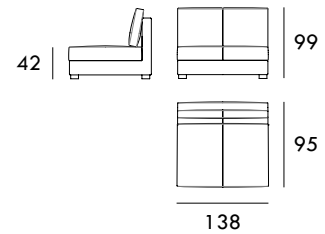

COLECCIÓN
K O K E

Sillón 108 cm

Sofá 168 cm

Sofá 188 cm

Sofá 208 cm

Sofá 228 cm

Módulo 79 cm
1 BrazoMódulo 141 cm
1 BrazoMódulo 161 cm
1 BrazoMódulo 181 cm
1 BrazoMódulo 201 cm
1 BrazoChaiselongue 95 x 165 cm
1 BrazoChaiselongue 105 x 165 cm
1 BrazoMedidas de interés

BRAZO - Ancho 28 cm Altura 53 cm
PIE - Alto 10 cm

Rincón 95 x 95 cm

Módulo 52 cm
Sin brazos

Módulo 138 cm
Sin brazos

Módulo 158 cm
Sin brazos

Módulo 178 cm
Sin brazos

Módulo 198 cm
Sin brazos

Medidas de interés

BRAZO - Ancho 28 cm Altura 53 cm
PIE - Alto 10 cm

CONTACTO

SEVAL
C/ Arnau de Vilanova, 2
46410 Sueca (Valencia)
España

961 710 911 / 607 796 297

seval@seval.com

seval.com