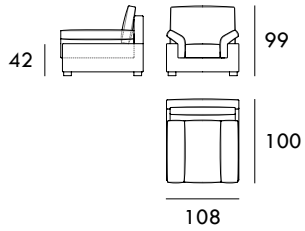

COLECCIÓN
K O K E

Sillón 108 cm

Sofá 168 cm

Sofá 188 cm

Sofá 208 cm

Sofá 228 cm

Módulo 79 cm
1 BrazoMódulo 141 cm
1 BrazoMódulo 161 cm
1 BrazoMódulo 181 cm
1 BrazoMódulo 201 cm
1 BrazoChaiselongue 95 x 165 cm
1 BrazoChaiselongue 105 x 165 cm
1 BrazoMedidas de interés

BRAZO - Ancho 28 cm Altura 53 cm
PIE - Alto 10 cm

Rincón 95 x 95 cm

Módulo 52 cm
Sin brazos

Módulo 138 cm
Sin brazos

Módulo 158 cm
Sin brazos

Módulo 178 cm
Sin brazos

Módulo 198 cm
Sin brazos

Medidas de interés

BRAZO - Ancho 28 cm Altura 53 cm
PIE - Alto 10 cm

CONTACTO

SEVAL
C/ Arnau de Vilanova, 2
46410 Sueca (Valencia)
España

961 710 911 / 607 796 297

seval@seval.com

seval.com