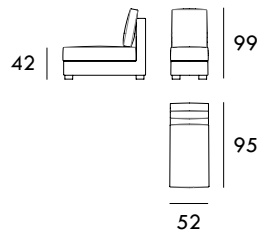

COLECCIÓN
K O K E

Sillón 108 cm

Sofá 168 cm

Sofá 188 cm

Sofá 208 cm

Sofá 228 cm

Módulo 79 cm
1 BrazoMódulo 141 cm
1 BrazoMódulo 161 cm
1 BrazoMódulo 181 cm
1 BrazoMódulo 201 cm
1 BrazoChaiselongue 95 x 165 cm
1 BrazoChaiselongue 105 x 165 cm
1 BrazoMedidas de interés

BRAZO - Ancho 28 cm Altura 53 cm
PIE - Alto 10 cm

Rincón 95 x 95 cm

Módulo 52 cm
Sin brazos

Módulo 138 cm
Sin brazos

Módulo 158 cm
Sin brazos

Módulo 178 cm
Sin brazos

Módulo 198 cm
Sin brazos

Medidas de interés

BRAZO - Ancho 28 cm Altura 53 cm
PIE - Alto 10 cm

CONTACTO

SEVAL
C/ Arnau de Vilanova, 2
46410 Sueca (Valencia)
España

961 710 911 / 607 796 297

seval@seval.com

seval.com