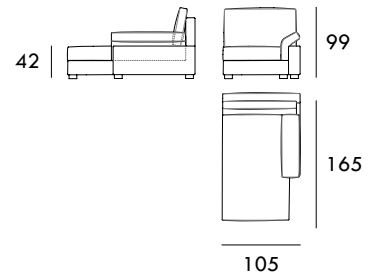

COLECCIÓN
K O K E

Sillón 108 cm

Sofá 168 cm

Sofá 188 cm

Sofá 208 cm

Sofá 228 cm

Módulo 79 cm
1 BrazoMódulo 141 cm
1 BrazoMódulo 161 cm
1 BrazoMódulo 181 cm
1 BrazoMódulo 201 cm
1 BrazoChaiselongue 95 x 165 cm
1 BrazoChaiselongue 105 x 165 cm
1 BrazoMedidas de interés

BRAZO - Ancho 28 cm Altura 53 cm
PIE - Alto 10 cm

Rincón 95 x 95 cm

Módulo 52 cm
Sin brazos

Módulo 138 cm
Sin brazos

Módulo 158 cm
Sin brazos

Módulo 178 cm
Sin brazos

Módulo 198 cm
Sin brazos

Medidas de interés

BRAZO - Ancho 28 cm Altura 53 cm
PIE - Alto 10 cm

CONTACTO

SEVAL
C/ Arnau de Vilanova, 2
46410 Sueca (Valencia)
España

961 710 911 / 607 796 297

seval@seval.com

seval.com