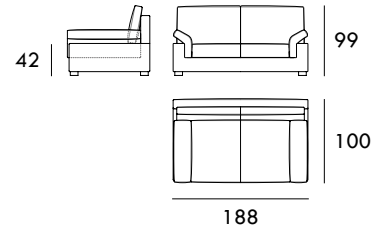

COLECCIÓN
K O K E

Sillón 108 cm

Sofá 168 cm

Sofá 188 cm

Sofá 208 cm

Sofá 228 cm

Módulo 79 cm
1 BrazoMódulo 141 cm
1 BrazoMódulo 161 cm
1 BrazoMódulo 181 cm
1 BrazoMódulo 201 cm
1 BrazoChaiselongue 95 x 165 cm
1 BrazoChaiselongue 105 x 165 cm
1 BrazoMedidas de interés

BRAZO - Ancho 28 cm Altura 53 cm
PIE - Alto 10 cm

Rincón 95 x 95 cm

Módulo 52 cm
Sin brazos

Módulo 138 cm
Sin brazos

Módulo 158 cm
Sin brazos

Módulo 178 cm
Sin brazos

Módulo 198 cm
Sin brazos

Medidas de interés

BRAZO - Ancho 28 cm Altura 53 cm
PIE - Alto 10 cm

CONTACTO

SEVAL
C/ Arnau de Vilanova, 2
46410 Sueca (Valencia)
España

961 710 911 / 607 796 297

seval@seval.com

seval.com