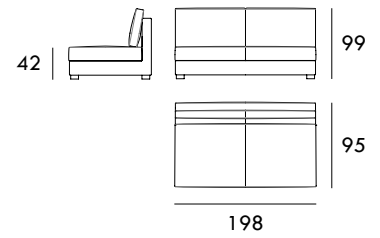

COLECCIÓN
K O K E

Sillón 108 cm

Sofá 168 cm

Sofá 188 cm

Sofá 208 cm

Sofá 228 cm

Módulo 79 cm
1 BrazoMódulo 141 cm
1 BrazoMódulo 161 cm
1 BrazoMódulo 181 cm
1 BrazoMódulo 201 cm
1 BrazoChaiselongue 95 x 165 cm
1 BrazoChaiselongue 105 x 165 cm
1 BrazoMedidas de interés

BRAZO - Ancho 28 cm Altura 53 cm
PIE - Alto 10 cm

Rincón 95 x 95 cm

Módulo 52 cm
Sin brazos

Módulo 138 cm
Sin brazos

Módulo 158 cm
Sin brazos

Módulo 178 cm
Sin brazos

Módulo 198 cm
Sin brazos

Medidas de interés

BRAZO - Ancho 28 cm Altura 53 cm
PIE - Alto 10 cm

CONTACTO

SEVAL
C/ Arnau de Vilanova, 2
46410 Sueca (Valencia)
España

961 710 911 / 607 796 297

seval@seval.com

seval.com