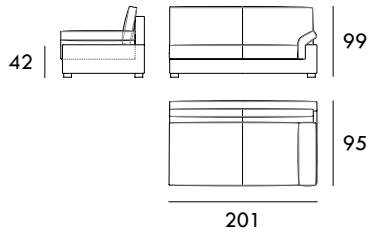

COLECCIÓN
K O K E

Sillón 108 cm

Sofá 168 cm

Sofá 188 cm

Sofá 208 cm

Sofá 228 cm

Módulo 79 cm
1 BrazoMódulo 141 cm
1 BrazoMódulo 161 cm
1 BrazoMódulo 181 cm
1 BrazoMódulo 201 cm
1 BrazoChaiselongue 95 x 165 cm
1 BrazoChaiselongue 105 x 165 cm
1 BrazoMedidas de interés

BRAZO - Ancho 28 cm Altura 53 cm
PIE - Alto 10 cm

Rincón 95 x 95 cm

Módulo 52 cm
Sin brazos

Módulo 138 cm
Sin brazos

Módulo 158 cm
Sin brazos

Módulo 178 cm
Sin brazos

Módulo 198 cm
Sin brazos

Medidas de interés

BRAZO - Ancho 28 cm Altura 53 cm
PIE - Alto 10 cm

CONTACTO

SEVAL
C/ Arnau de Vilanova, 2
46410 Sueca (Valencia)
España

961 710 911 / 607 796 297

seval@seval.com

seval.com