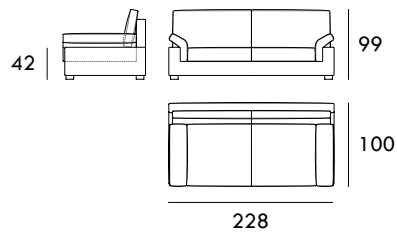

COLECCIÓN
K O K E

Sillón 108 cm

Sofá 168 cm

Sofá 188 cm

Sofá 208 cm

Sofá 228 cm

Módulo 79 cm
1 BrazoMódulo 141 cm
1 BrazoMódulo 161 cm
1 BrazoMódulo 181 cm
1 BrazoMódulo 201 cm
1 BrazoChaiselongue 95 x 165 cm
1 BrazoChaiselongue 105 x 165 cm
1 BrazoMedidas de interés

BRAZO - Ancho 28 cm Altura 53 cm
PIE - Alto 10 cm

Rincón 95 x 95 cm

Módulo 52 cm
Sin brazos

Módulo 138 cm
Sin brazos

Módulo 158 cm
Sin brazos

Módulo 178 cm
Sin brazos

Módulo 198 cm
Sin brazos

Medidas de interés

BRAZO - Ancho 28 cm Altura 53 cm
PIE - Alto 10 cm

CONTACTO

SEVAL
C/ Arnau de Vilanova, 2
46410 Sueca (Valencia)
España

961 710 911 / 607 796 297

seval@seval.com

seval.com