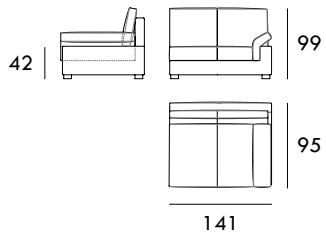

COLECCIÓN
K O K E

Sillón 108 cm

Sofá 168 cm

Sofá 188 cm

Sofá 208 cm

Sofá 228 cm

Módulo 79 cm
1 BrazoMódulo 141 cm
1 BrazoMódulo 161 cm
1 BrazoMódulo 181 cm
1 BrazoMódulo 201 cm
1 BrazoChaiselongue 95 x 165 cm
1 BrazoChaiselongue 105 x 165 cm
1 BrazoMedidas de interés

BRAZO - Ancho 28 cm Altura 53 cm
PIE - Alto 10 cm

Rincón 95 x 95 cm

Módulo 52 cm
Sin brazos

Módulo 138 cm
Sin brazos

Módulo 158 cm
Sin brazos

Módulo 178 cm
Sin brazos

Módulo 198 cm
Sin brazos

Medidas de interés

BRAZO - Ancho 28 cm Altura 53 cm
PIE - Alto 10 cm

CONTACTO

SEVAL
C/ Arnau de Vilanova, 2
46410 Sueca (Valencia)
España

961 710 911 / 607 796 297

seval@seval.com

seval.com