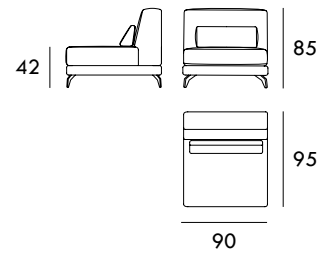

Módulo 173 cm
1 brazo

Módulo 193 cm
1 brazo

Módulo 213 cm
1 brazo

Chaiselongue 93 x 155 cm
1 brazo

Chaiselongue 103 x 155 cm
1 brazo

Chaiselongue 113 x 155 cm
1 brazo

Chaiselongue 123 x 155 cm
1 brazo

Rincón 92 x 95 cm

Módulo 60 cm
Sin brazos

Medidas de interés

BRAZO - Ancho 35 cm Altura 35 cm
PIE - Alto 15 cm

COLECCIÓN
FOX

Módulo 70 cm
Sin brazos

Módulo 80 cm
Sin brazos

Módulo 90 cm
Sin brazos

Módulo 100 cm
Sin brazos

Módulo 120 cm
Sin brazos

Módulo 140 cm
Sin brazos

Módulo 160 cm
Sin brazos

Módulo 180 cm
Sin brazos

Mesa de apoyo

Bandeja de cristal

Medidas de interés

BRAZO - Ancho 35 cm Altura 35 cm
PIE - Alto 15 cm