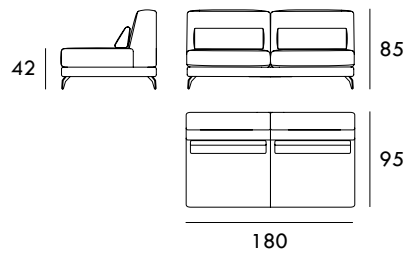

Módulo 60 cm
Sin brazos

Medidas de interés

BRAZO - Ancho 35 cm Altura 35 cm
PIE - Alto 15 cm

COLECCIÓN
FOX

Módulo 70 cm
Sin brazos

Módulo 80 cm
Sin brazos

Módulo 90 cm
Sin brazos

Módulo 100 cm
Sin brazos

Módulo 120 cm
Sin brazos

Módulo 140 cm
Sin brazos

Módulo 160 cm
Sin brazos

Módulo 180 cm
Sin brazos

Mesa de apoyo

Bandeja de cristal

Medidas de interés

BRAZO - Ancho 35 cm Altura 35 cm
PIE - Alto 15 cm