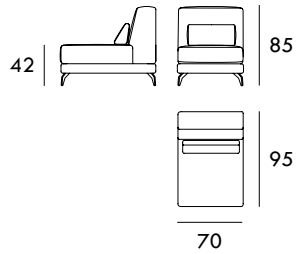

Sofá 226 cm

Sofá 246 cm

Módulo 93 cm
1 brazoMódulo 103 cm
1 brazoMódulo 113 cm
1 brazoMedidas de interés

BRAZO - Ancho 35 cm Altura 35 cm
PIE - Alto 15 cm

Módulo 123 cm
1 brazo

Módulo 133 cm
1 brazo

Módulo 153 cm
1 brazo

Módulo 173 cm
1 brazo

Módulo 193 cm
1 brazo

Módulo 213 cm
1 brazo

Chaiselongue 93 x 155 cm
1 brazo

Chaiselongue 103 x 155 cm
1 brazo

Chaiselongue 113 x 155 cm
1 brazo

Chaiselongue 123 x 155 cm
1 brazo

Rincón 92 x 95 cm

Módulo 60 cm
Sin brazos

Medidas de interés

BRAZO - Ancho 35 cm Altura 35 cm
PIE - Alto 15 cm

COLECCIÓN
FOX

Módulo 70 cm
Sin brazos

Módulo 80 cm
Sin brazos

Módulo 90 cm
Sin brazos

Módulo 100 cm
Sin brazos

Módulo 120 cm
Sin brazos

Módulo 140 cm
Sin brazos

Módulo 160 cm
Sin brazos

Módulo 180 cm
Sin brazos

Mesa de apoyo

Bandeja de cristal

Medidas de interés

BRAZO - Ancho 35 cm Altura 35 cm
PIE - Alto 15 cm