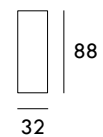

Módulo 60 cm
Sin brazos

Medidas de interés

BRAZO - Ancho 35 cm Altura 35 cm
PIE - Alto 15 cm

COLECCIÓN
FOX

Módulo 70 cm
Sin brazos

Módulo 80 cm
Sin brazos

Módulo 90 cm
Sin brazos

Módulo 100 cm
Sin brazos

Módulo 120 cm
Sin brazos

Módulo 140 cm
Sin brazos

Módulo 160 cm
Sin brazos

Módulo 180 cm
Sin brazos

Mesa de apoyo

Bandeja de cristal

Medidas de interés

BRAZO - Ancho 35 cm Altura 35 cm
PIE - Alto 15 cm