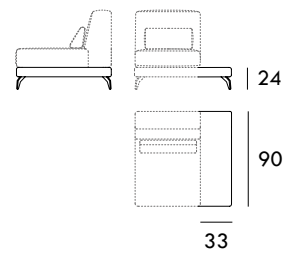

Módulo 173 cm
1 brazo

Módulo 193 cm
1 brazo

Módulo 213 cm
1 brazo

Chaiselongue 93 x 155 cm
1 brazo

Chaiselongue 103 x 155 cm
1 brazo

Chaiselongue 113 x 155 cm
1 brazo

Chaiselongue 123 x 155 cm
1 brazo

Rincón 92 x 95 cm

Módulo 60 cm
Sin brazos

Medidas de interés

BRAZO - Ancho 35 cm Altura 35 cm
PIE - Alto 15 cm

COLECCIÓN
FOX

Módulo 70 cm
Sin brazos

Módulo 80 cm
Sin brazos

Módulo 90 cm
Sin brazos

Módulo 100 cm
Sin brazos

Módulo 120 cm
Sin brazos

Módulo 140 cm
Sin brazos

Módulo 160 cm
Sin brazos

Módulo 180 cm
Sin brazos

Mesa de apoyo

Bandeja de cristal

Medidas de interés

BRAZO - Ancho 35 cm Altura 35 cm
PIE - Alto 15 cm