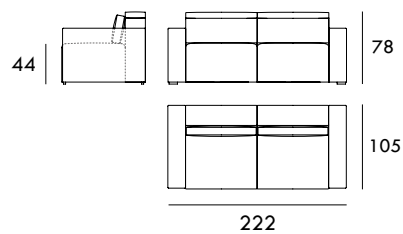

COLECCIÓN
CIELO

Sillón RELAX 100 cm

Sillón FIJO 100 cm

Sofá RELAX 156 cm

Sofá FIJO 156 cm

Sofá RELAX 184 cm

Sofá FIJO 184 cm

Sofá RELAX 200 cm

Sofá FIJO 200 cm

Sofá RELAX 222 cm

Sofá FIJO 222 cm

Módulo RELAX 78 cm
1 brazoMódulo FIJO 78 cm
1 brazoMedidas de interés

BRAZO - Ancho 22 cm Altura 49 cm

PIE - Alto 4 cm

* Altura total 103 cm

Módulo RELAX 92 cm
1 brazo

Chaise Longue 111 x 165 cm
1 brazo

Rincón 105 x 105 cm

Medidas de interés

BRAZO - Ancho 22 cm Altura 49 cm
PIE - Alto 4 cm

* Altura total 103 cm

COLECCIÓN
CIELO

Módulo RELAX 56 cm
Sin brazos

Módulo FIJO 56 cm
Sin brazos

Módulo RELAX 70 cm
Sin brazos

Módulo FIJO 70 cm
Sin brazos

Módulo RELAX 78 cm
Sin brazos

Módulo FIJO 78 cm
Sin brazos

Módulo RELAX 89 cm
Sin brazos

Módulo FIJO 89 cm
Sin brazos

Medidas de interés

BRAZO - Ancho 22 cm Altura 49 cm
PIE - Alto 4 cm