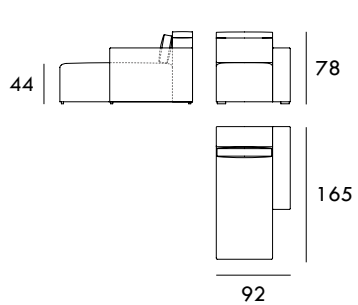

Sofá FIJO 200 cm

Sofá RELAX 222 cm

Sofá FIJO 222 cm

Módulo RELAX 78 cm
1 brazoMódulo FIJO 78 cm
1 brazoMedidas de interés

BRAZO - Ancho 22 cm Altura 49 cm

PIE - Alto 4 cm

* Altura total 103 cm

Módulo RELAX 92 cm
1 brazo

Módulo FIJO 92 cm
1 brazo

Módulo RELAX 100 cm
1 brazo

Módulo FIJO 100 cm
1 brazo

Módulo RELAX 110 cm
1 brazo

Módulo FIJO 110 cm
1 brazo

Chaise Longue 78 x 165 cm
1 brazo

Chaise Longue 92 x 165 cm
1 brazo

Chaise Longue 100 x 165 cm
1 brazo

Chaise Longue 111 x 165 cm
1 brazo

Rincón 105 x 105 cm

Medidas de interés

BRAZO - Ancho 22 cm Altura 49 cm
PIE - Alto 4 cm

* Altura total 103 cm

COLECCIÓN
CIELO

Módulo RELAX 56 cm
Sin brazos

Módulo FIJO 56 cm
Sin brazos

Módulo RELAX 70 cm
Sin brazos

Módulo FIJO 70 cm
Sin brazos

Módulo RELAX 78 cm
Sin brazos

Módulo FIJO 78 cm
Sin brazos

Módulo RELAX 89 cm
Sin brazos

Módulo FIJO 89 cm
Sin brazos

Medidas de interés

BRAZO - Ancho 22 cm Altura 49 cm
PIE - Alto 4 cm