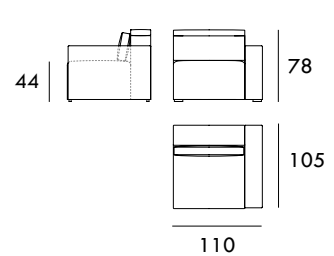

Sofá FIJO 200 cm

Sofá RELAX 222 cm

Sofá FIJO 222 cm

Módulo RELAX 78 cm
1 brazoMódulo FIJO 78 cm
1 brazoMedidas de interés

BRAZO - Ancho 22 cm Altura 49 cm

PIE - Alto 4 cm

* Altura total 103 cm

Módulo RELAX 92 cm
1 brazo

Módulo FIJO 92 cm
1 brazo

Módulo RELAX 100 cm
1 brazo

Módulo FIJO 100 cm
1 brazo

Módulo RELAX 110 cm
1 brazo

Módulo FIJO 110 cm
1 brazo

Chaise Longue 78 x 165 cm
1 brazo

Chaise Longue 92 x 165 cm
1 brazo

Chaise Longue 100 x 165 cm
1 brazo

Chaise Longue 111 x 165 cm
1 brazo

Rincón 105 x 105 cm

Medidas de interés

BRAZO - Ancho 22 cm Altura 49 cm
PIE - Alto 4 cm

* Altura total 103 cm

COLECCIÓN
CIELO

Módulo RELAX 56 cm
Sin brazos

Módulo FIJO 56 cm
Sin brazos

Módulo RELAX 70 cm
Sin brazos

Módulo FIJO 70 cm
Sin brazos

Módulo RELAX 78 cm
Sin brazos

Módulo FIJO 78 cm
Sin brazos

Módulo RELAX 89 cm
Sin brazos

Módulo FIJO 89 cm
Sin brazos

Medidas de interés

BRAZO - Ancho 22 cm Altura 49 cm
PIE - Alto 4 cm