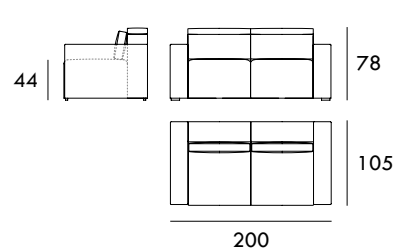

COLECCIÓN
CIELO

Sillón RELAX 100 cm

Sillón FIJO 100 cm

Sofá RELAX 156 cm

Sofá FIJO 156 cm

Sofá RELAX 184 cm

Sofá FIJO 184 cm

Sofá RELAX 200 cm

Sofá FIJO 200 cm

Sofá RELAX 222 cm

Sofá FIJO 222 cm

Módulo RELAX 78 cm
1 brazoMódulo FIJO 78 cm
1 brazoMedidas de interés

BRAZO - Ancho 22 cm Altura 49 cm

PIE - Alto 4 cm

* Altura total 103 cm

Módulo RELAX 92 cm
1 brazo

Chaise Longue 111 x 165 cm
1 brazo

Rincón 105 x 105 cm

Medidas de interés

BRAZO - Ancho 22 cm Altura 49 cm
PIE - Alto 4 cm

* Altura total 103 cm

COLECCIÓN
CIELO

Módulo RELAX 56 cm
Sin brazos

Módulo FIJO 56 cm
Sin brazos

Módulo RELAX 70 cm
Sin brazos

Módulo FIJO 70 cm
Sin brazos

Módulo RELAX 78 cm
Sin brazos

Módulo FIJO 78 cm
Sin brazos

Módulo RELAX 89 cm
Sin brazos

Módulo FIJO 89 cm
Sin brazos

Medidas de interés

BRAZO - Ancho 22 cm Altura 49 cm
PIE - Alto 4 cm