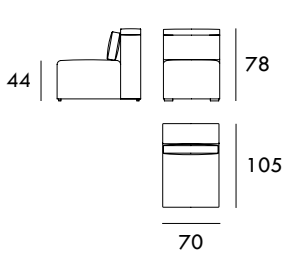

Sofá FIJO 200 cm

Sofá RELAX 222 cm

Sofá FIJO 222 cm

Módulo RELAX 78 cm
1 brazoMódulo FIJO 78 cm
1 brazoMedidas de interés

BRAZO - Ancho 22 cm Altura 49 cm

PIE - Alto 4 cm

* Altura total 103 cm

Módulo RELAX 92 cm
1 brazo

Módulo FIJO 92 cm
1 brazo

Módulo RELAX 100 cm
1 brazo

Módulo FIJO 100 cm
1 brazo

Módulo RELAX 110 cm
1 brazo

Módulo FIJO 110 cm
1 brazo

Chaise Longue 78 x 165 cm
1 brazo

Chaise Longue 92 x 165 cm
1 brazo

Chaise Longue 100 x 165 cm
1 brazo

Chaise Longue 111 x 165 cm
1 brazo

Rincón 105 x 105 cm

Medidas de interés

BRAZO - Ancho 22 cm Altura 49 cm
PIE - Alto 4 cm

* Altura total 103 cm

COLECCIÓN
CIELO

Módulo RELAX 56 cm
Sin brazos

Módulo FIJO 56 cm
Sin brazos

Módulo RELAX 70 cm
Sin brazos

Módulo FIJO 70 cm
Sin brazos

Módulo RELAX 78 cm
Sin brazos

Módulo FIJO 78 cm
Sin brazos

Módulo RELAX 89 cm
Sin brazos

Módulo FIJO 89 cm
Sin brazos

Medidas de interés

BRAZO - Ancho 22 cm Altura 49 cm
PIE - Alto 4 cm