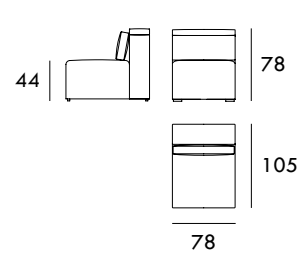

Chaise Longue 111 x 165 cm
1 brazo

Rincón 105 x 105 cm

Medidas de interés

BRAZO - Ancho 22 cm Altura 49 cm
PIE - Alto 4 cm

* Altura total 103 cm

COLECCIÓN
CIELO

Módulo RELAX 56 cm
Sin brazos

Módulo FIJO 56 cm
Sin brazos

Módulo RELAX 70 cm
Sin brazos

Módulo FIJO 70 cm
Sin brazos

Módulo RELAX 78 cm
Sin brazos

Módulo FIJO 78 cm
Sin brazos

Módulo RELAX 89 cm
Sin brazos

Módulo FIJO 89 cm
Sin brazos

Medidas de interés

BRAZO - Ancho 22 cm Altura 49 cm
PIE - Alto 4 cm

* Altura total 103 cm

CONTACTO

SEVAL
C/ Arnau de Vilanova, 2
46410 Sueca (Valencia)
España

961 710 911 / 607 796 297

seval@seval.com

seval.com