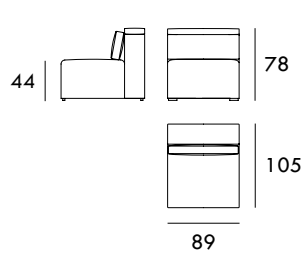

Chaise Longue 111 x 165 cm
1 brazo

Rincón 105 x 105 cm

Medidas de interés

BRAZO - Ancho 22 cm Altura 49 cm
PIE - Alto 4 cm

* Altura total 103 cm

COLECCIÓN
CIELO

Módulo RELAX 56 cm
Sin brazos

Módulo FIJO 56 cm
Sin brazos

Módulo RELAX 70 cm
Sin brazos

Módulo FIJO 70 cm
Sin brazos

Módulo RELAX 78 cm
Sin brazos

Módulo FIJO 78 cm
Sin brazos

Módulo RELAX 89 cm
Sin brazos

Módulo FIJO 89 cm
Sin brazos

Medidas de interés

BRAZO - Ancho 22 cm Altura 49 cm
PIE - Alto 4 cm

* Altura total 103 cm

CONTACTO

SEVAL
C/ Arnau de Vilanova, 2
46410 Sueca (Valencia)
España

961 710 911 / 607 796 297

seval@seval.com

seval.com