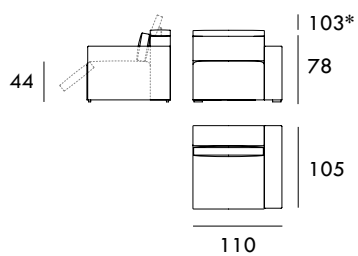

Sofá FIJO 200 cm

Sofá RELAX 222 cm

Sofá FIJO 222 cm

Módulo RELAX 78 cm
1 brazoMódulo FIJO 78 cm
1 brazoMedidas de interés

BRAZO - Ancho 22 cm Altura 49 cm

PIE - Alto 4 cm

* Altura total 103 cm

Módulo RELAX 92 cm
1 brazo

Módulo FIJO 92 cm
1 brazo

Módulo RELAX 100 cm
1 brazo

Módulo FIJO 100 cm
1 brazo

Módulo RELAX 110 cm
1 brazo

Módulo FIJO 110 cm
1 brazo

Chaise Longue 78 x 165 cm
1 brazo

Chaise Longue 92 x 165 cm
1 brazo

Chaise Longue 100 x 165 cm
1 brazo

Chaise Longue 111 x 165 cm
1 brazo

Rincón 105 x 105 cm

Medidas de interés

BRAZO - Ancho 22 cm Altura 49 cm
PIE - Alto 4 cm

* Altura total 103 cm

COLECCIÓN
CIELO

Módulo RELAX 56 cm
Sin brazos

Módulo FIJO 56 cm
Sin brazos

Módulo RELAX 70 cm
Sin brazos

Módulo FIJO 70 cm
Sin brazos

Módulo RELAX 78 cm
Sin brazos

Módulo FIJO 78 cm
Sin brazos

Módulo RELAX 89 cm
Sin brazos

Módulo FIJO 89 cm
Sin brazos

Medidas de interés

BRAZO - Ancho 22 cm Altura 49 cm
PIE - Alto 4 cm