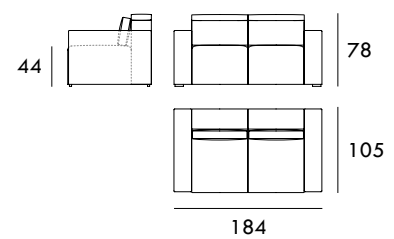

COLECCIÓN
CIELO

Sillón RELAX 100 cm

Sillón FIJO 100 cm

Sofá RELAX 156 cm

Sofá FIJO 156 cm

Sofá RELAX 184 cm

Sofá FIJO 184 cm

Sofá RELAX 200 cm

Sofá FIJO 200 cm

Sofá RELAX 222 cm

Sofá FIJO 222 cm

Módulo RELAX 78 cm
1 brazoMódulo FIJO 78 cm
1 brazoMedidas de interés

BRAZO - Ancho 22 cm Altura 49 cm

PIE - Alto 4 cm

* Altura total 103 cm

Módulo RELAX 92 cm
1 brazo

Chaise Longue 111 x 165 cm
1 brazo

Rincón 105 x 105 cm

Medidas de interés

BRAZO - Ancho 22 cm Altura 49 cm
PIE - Alto 4 cm

* Altura total 103 cm

COLECCIÓN
CIELO

Módulo RELAX 56 cm
Sin brazos

Módulo FIJO 56 cm
Sin brazos

Módulo RELAX 70 cm
Sin brazos

Módulo FIJO 70 cm
Sin brazos

Módulo RELAX 78 cm
Sin brazos

Módulo FIJO 78 cm
Sin brazos

Módulo RELAX 89 cm
Sin brazos

Módulo FIJO 89 cm
Sin brazos

Medidas de interés

BRAZO - Ancho 22 cm Altura 49 cm
PIE - Alto 4 cm