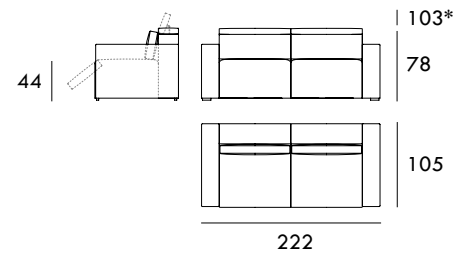

COLECCIÓN
CIELO

Sillón RELAX 100 cm

Sillón FIJO 100 cm

Sofá RELAX 156 cm

Sofá FIJO 156 cm

Sofá RELAX 184 cm

Sofá FIJO 184 cm

Sofá RELAX 200 cm

Sofá FIJO 200 cm

Sofá RELAX 222 cm

Sofá FIJO 222 cm

Módulo RELAX 78 cm
1 brazoMódulo FIJO 78 cm
1 brazoMedidas de interés

BRAZO - Ancho 22 cm Altura 49 cm

PIE - Alto 4 cm

* Altura total 103 cm

Módulo RELAX 92 cm
1 brazo

Chaise Longue 111 x 165 cm
1 brazo

Rincón 105 x 105 cm

Medidas de interés

BRAZO - Ancho 22 cm Altura 49 cm
PIE - Alto 4 cm

* Altura total 103 cm

COLECCIÓN
CIELO

Módulo RELAX 56 cm
Sin brazos

Módulo FIJO 56 cm
Sin brazos

Módulo RELAX 70 cm
Sin brazos

Módulo FIJO 70 cm
Sin brazos

Módulo RELAX 78 cm
Sin brazos

Módulo FIJO 78 cm
Sin brazos

Módulo RELAX 89 cm
Sin brazos

Módulo FIJO 89 cm
Sin brazos

Medidas de interés

BRAZO - Ancho 22 cm Altura 49 cm
PIE - Alto 4 cm