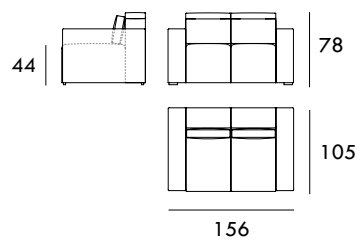

COLECCIÓN
CIELO

Sillón RELAX 100 cm

Sillón FIJO 100 cm

Sofá RELAX 156 cm

Sofá FIJO 156 cm

Sofá RELAX 184 cm

Sofá FIJO 184 cm

Sofá RELAX 200 cm

Sofá FIJO 200 cm

Sofá RELAX 222 cm

Sofá FIJO 222 cm

Módulo RELAX 78 cm
1 brazoMódulo FIJO 78 cm
1 brazoMedidas de interés

BRAZO - Ancho 22 cm Altura 49 cm

PIE - Alto 4 cm

* Altura total 103 cm

Módulo RELAX 92 cm
1 brazo

Chaise Longue 111 x 165 cm
1 brazo

Rincón 105 x 105 cm

Medidas de interés

BRAZO - Ancho 22 cm Altura 49 cm
PIE - Alto 4 cm

* Altura total 103 cm

COLECCIÓN
CIELO

Módulo RELAX 56 cm
Sin brazos

Módulo FIJO 56 cm
Sin brazos

Módulo RELAX 70 cm
Sin brazos

Módulo FIJO 70 cm
Sin brazos

Módulo RELAX 78 cm
Sin brazos

Módulo FIJO 78 cm
Sin brazos

Módulo RELAX 89 cm
Sin brazos

Módulo FIJO 89 cm
Sin brazos

Medidas de interés

BRAZO - Ancho 22 cm Altura 49 cm
PIE - Alto 4 cm