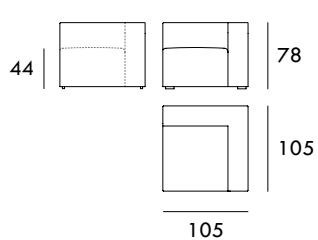

Sofá FIJO 200 cm

Sofá RELAX 222 cm

Sofá FIJO 222 cm

Módulo RELAX 78 cm
1 brazoMódulo FIJO 78 cm
1 brazoMedidas de interés

BRAZO - Ancho 22 cm Altura 49 cm

PIE - Alto 4 cm

* Altura total 103 cm

Módulo RELAX 92 cm
1 brazo

Módulo FIJO 92 cm
1 brazo

Módulo RELAX 100 cm
1 brazo

Módulo FIJO 100 cm
1 brazo

Módulo RELAX 110 cm
1 brazo

Módulo FIJO 110 cm
1 brazo

Chaise Longue 78 x 165 cm
1 brazo

Chaise Longue 92 x 165 cm
1 brazo

Chaise Longue 100 x 165 cm
1 brazo

Chaise Longue 111 x 165 cm
1 brazo

Rincón 105 x 105 cm

Medidas de interés

BRAZO - Ancho 22 cm Altura 49 cm
PIE - Alto 4 cm

* Altura total 103 cm

COLECCIÓN
CIELO

Módulo RELAX 56 cm
Sin brazos

Módulo FIJO 56 cm
Sin brazos

Módulo RELAX 70 cm
Sin brazos

Módulo FIJO 70 cm
Sin brazos

Módulo RELAX 78 cm
Sin brazos

Módulo FIJO 78 cm
Sin brazos

Módulo RELAX 89 cm
Sin brazos

Módulo FIJO 89 cm
Sin brazos

Medidas de interés

BRAZO - Ancho 22 cm Altura 49 cm
PIE - Alto 4 cm