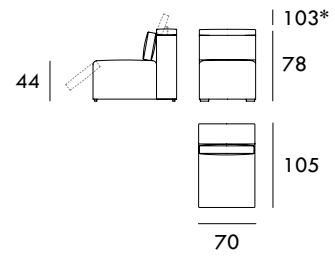

Módulo FIJO 92 cm
1 brazo

Módulo RELAX 100 cm
1 brazo

Módulo FIJO 100 cm
1 brazo

Módulo RELAX 110 cm
1 brazo

Módulo FIJO 110 cm
1 brazo

Chaise Longue 78 x 165 cm
1 brazo

Chaise Longue 92 x 165 cm
1 brazo

Chaise Longue 100 x 165 cm
1 brazo

Chaise Longue 111 x 165 cm
1 brazo

Rincón 105 x 105 cm

Medidas de interés

BRAZO - Ancho 22 cm Altura 49 cm
PIE - Alto 4 cm

* Altura total 103 cm

COLECCIÓN
CIELO

Módulo RELAX 56 cm
Sin brazos

Módulo FIJO 56 cm
Sin brazos

Módulo RELAX 70 cm
Sin brazos

Módulo FIJO 70 cm
Sin brazos

Módulo RELAX 78 cm
Sin brazos

Módulo FIJO 78 cm
Sin brazos

Módulo RELAX 89 cm
Sin brazos

Módulo FIJO 89 cm
Sin brazos

Medidas de interés

BRAZO - Ancho 22 cm Altura 49 cm
PIE - Alto 4 cm

* Altura total 103 cm

CONTACTO

SEVAL
C/ Arnau de Vilanova, 2
46410 Sueca (Valencia)
España

961 710 911 / 607 796 297

seval@seval.com

seval.com