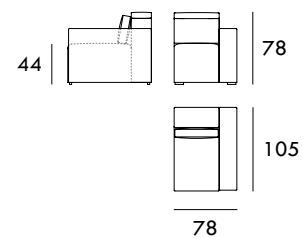

COLECCIÓN
CIELO

Sillón RELAX 100 cm

Sillón FIJO 100 cm

Sofá RELAX 156 cm

Sofá FIJO 156 cm

Sofá RELAX 184 cm

Sofá FIJO 184 cm

Sofá RELAX 200 cm

Sofá FIJO 200 cm

Sofá RELAX 222 cm

Sofá FIJO 222 cm

Módulo RELAX 78 cm
1 brazoMódulo FIJO 78 cm
1 brazoMedidas de interés

BRAZO - Ancho 22 cm Altura 49 cm

PIE - Alto 4 cm

* Altura total 103 cm

Módulo RELAX 92 cm
1 brazo

Chaise Longue 111 x 165 cm
1 brazo

Rincón 105 x 105 cm

Medidas de interés

BRAZO - Ancho 22 cm Altura 49 cm
PIE - Alto 4 cm

* Altura total 103 cm

COLECCIÓN
CIELO

Módulo RELAX 56 cm
Sin brazos

Módulo FIJO 56 cm
Sin brazos

Módulo RELAX 70 cm
Sin brazos

Módulo FIJO 70 cm
Sin brazos

Módulo RELAX 78 cm
Sin brazos

Módulo FIJO 78 cm
Sin brazos

Módulo RELAX 89 cm
Sin brazos

Módulo FIJO 89 cm
Sin brazos

Medidas de interés

BRAZO - Ancho 22 cm Altura 49 cm
PIE - Alto 4 cm