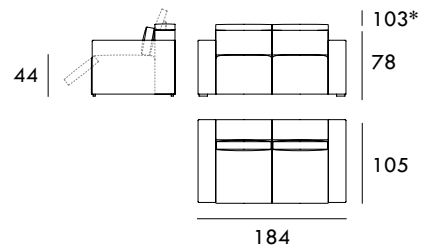

COLECCIÓN
CIELO

Sillón RELAX 100 cm

Sillón FIJO 100 cm

Sofá RELAX 156 cm

Sofá FIJO 156 cm

Sofá RELAX 184 cm

Sofá FIJO 184 cm

Sofá RELAX 200 cm

Sofá FIJO 200 cm

Sofá RELAX 222 cm

Sofá FIJO 222 cm

Módulo RELAX 78 cm
1 brazoMódulo FIJO 78 cm
1 brazoMedidas de interés

BRAZO - Ancho 22 cm Altura 49 cm

PIE - Alto 4 cm

* Altura total 103 cm

Módulo RELAX 92 cm
1 brazo

Chaise Longue 111 x 165 cm
1 brazo

Rincón 105 x 105 cm

Medidas de interés

BRAZO - Ancho 22 cm Altura 49 cm
PIE - Alto 4 cm

* Altura total 103 cm

COLECCIÓN
CIELO

Módulo RELAX 56 cm
Sin brazos

Módulo FIJO 56 cm
Sin brazos

Módulo RELAX 70 cm
Sin brazos

Módulo FIJO 70 cm
Sin brazos

Módulo RELAX 78 cm
Sin brazos

Módulo FIJO 78 cm
Sin brazos

Módulo RELAX 89 cm
Sin brazos

Módulo FIJO 89 cm
Sin brazos

Medidas de interés

BRAZO - Ancho 22 cm Altura 49 cm
PIE - Alto 4 cm