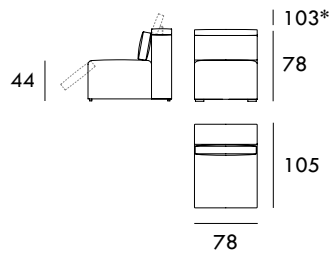

Módulo FIJO 92 cm
1 brazo

Módulo RELAX 100 cm
1 brazo

Módulo FIJO 100 cm
1 brazo

Módulo RELAX 110 cm
1 brazo

Módulo FIJO 110 cm
1 brazo

Chaise Longue 78 x 165 cm
1 brazo

Chaise Longue 92 x 165 cm
1 brazo

Chaise Longue 100 x 165 cm
1 brazo

Chaise Longue 111 x 165 cm
1 brazo

Rincón 105 x 105 cm

Medidas de interés

BRAZO - Ancho 22 cm Altura 49 cm
PIE - Alto 4 cm

* Altura total 103 cm

COLECCIÓN
CIELO

Módulo RELAX 56 cm
Sin brazos

Módulo FIJO 56 cm
Sin brazos

Módulo RELAX 70 cm
Sin brazos

Módulo FIJO 70 cm
Sin brazos

Módulo RELAX 78 cm
Sin brazos

Módulo FIJO 78 cm
Sin brazos

Módulo RELAX 89 cm
Sin brazos

Módulo FIJO 89 cm
Sin brazos

Medidas de interés

BRAZO - Ancho 22 cm Altura 49 cm
PIE - Alto 4 cm

* Altura total 103 cm

CONTACTO

SEVAL
C/ Arnau de Vilanova, 2
46410 Sueca (Valencia)
España

961 710 911 / 607 796 297

seval@seval.com

seval.com