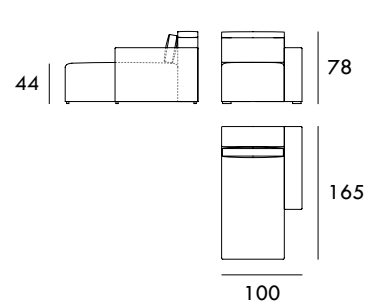

Sofá FIJO 200 cm

Sofá RELAX 222 cm

Sofá FIJO 222 cm

Módulo RELAX 78 cm
1 brazoMódulo FIJO 78 cm
1 brazoMedidas de interés

BRAZO - Ancho 22 cm Altura 49 cm

PIE - Alto 4 cm

* Altura total 103 cm

Módulo RELAX 92 cm
1 brazo

Módulo FIJO 92 cm
1 brazo

Módulo RELAX 100 cm
1 brazo

Módulo FIJO 100 cm
1 brazo

Módulo RELAX 110 cm
1 brazo

Módulo FIJO 110 cm
1 brazo

Chaise Longue 78 x 165 cm
1 brazo

Chaise Longue 92 x 165 cm
1 brazo

Chaise Longue 100 x 165 cm
1 brazo

Chaise Longue 111 x 165 cm
1 brazo

Rincón 105 x 105 cm

Medidas de interés

BRAZO - Ancho 22 cm Altura 49 cm
PIE - Alto 4 cm

* Altura total 103 cm

COLECCIÓN
CIELO

Módulo RELAX 56 cm
Sin brazos

Módulo FIJO 56 cm
Sin brazos

Módulo RELAX 70 cm
Sin brazos

Módulo FIJO 70 cm
Sin brazos

Módulo RELAX 78 cm
Sin brazos

Módulo FIJO 78 cm
Sin brazos

Módulo RELAX 89 cm
Sin brazos

Módulo FIJO 89 cm
Sin brazos

Medidas de interés

BRAZO - Ancho 22 cm Altura 49 cm
PIE - Alto 4 cm