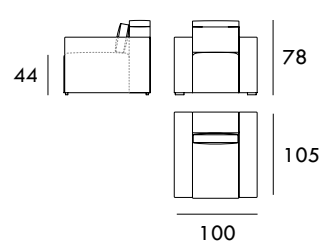

COLECCIÓN
CIELO

Sillón RELAX 100 cm

Sillón FIJO 100 cm

Sofá RELAX 156 cm

Sofá FIJO 156 cm

Sofá RELAX 184 cm

Sofá FIJO 184 cm

Sofá RELAX 200 cm

Sofá FIJO 200 cm

Sofá RELAX 222 cm

Sofá FIJO 222 cm

Módulo RELAX 78 cm
1 brazoMódulo FIJO 78 cm
1 brazoMedidas de interés

BRAZO - Ancho 22 cm Altura 49 cm

PIE - Alto 4 cm

* Altura total 103 cm

Módulo RELAX 92 cm
1 brazo

Chaise Longue 111 x 165 cm
1 brazo

Rincón 105 x 105 cm

Medidas de interés

BRAZO - Ancho 22 cm Altura 49 cm
PIE - Alto 4 cm

* Altura total 103 cm

COLECCIÓN
CIELO

Módulo RELAX 56 cm
Sin brazos

Módulo FIJO 56 cm
Sin brazos

Módulo RELAX 70 cm
Sin brazos

Módulo FIJO 70 cm
Sin brazos

Módulo RELAX 78 cm
Sin brazos

Módulo FIJO 78 cm
Sin brazos

Módulo RELAX 89 cm
Sin brazos

Módulo FIJO 89 cm
Sin brazos

Medidas de interés

BRAZO - Ancho 22 cm Altura 49 cm
PIE - Alto 4 cm