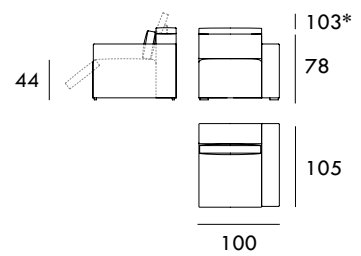

Sofá FIJO 200 cm

Sofá RELAX 222 cm

Sofá FIJO 222 cm

Módulo RELAX 78 cm
1 brazoMódulo FIJO 78 cm
1 brazoMedidas de interés

BRAZO - Ancho 22 cm Altura 49 cm

PIE - Alto 4 cm

* Altura total 103 cm

Módulo RELAX 92 cm
1 brazo

Módulo FIJO 92 cm
1 brazo

Módulo RELAX 100 cm
1 brazo

Módulo FIJO 100 cm
1 brazo

Módulo RELAX 110 cm
1 brazo

Módulo FIJO 110 cm
1 brazo

Chaise Longue 78 x 165 cm
1 brazo

Chaise Longue 92 x 165 cm
1 brazo

Chaise Longue 100 x 165 cm
1 brazo

Chaise Longue 111 x 165 cm
1 brazo

Rincón 105 x 105 cm

Medidas de interés

BRAZO - Ancho 22 cm Altura 49 cm
PIE - Alto 4 cm

* Altura total 103 cm

COLECCIÓN
CIELO

Módulo RELAX 56 cm
Sin brazos

Módulo FIJO 56 cm
Sin brazos

Módulo RELAX 70 cm
Sin brazos

Módulo FIJO 70 cm
Sin brazos

Módulo RELAX 78 cm
Sin brazos

Módulo FIJO 78 cm
Sin brazos

Módulo RELAX 89 cm
Sin brazos

Módulo FIJO 89 cm
Sin brazos

Medidas de interés

BRAZO - Ancho 22 cm Altura 49 cm
PIE - Alto 4 cm