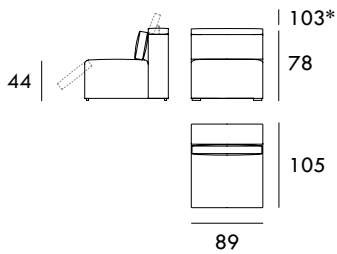

Chaise Longue 111 x 165 cm
1 brazo

Rincón 105 x 105 cm

Medidas de interés

BRAZO - Ancho 22 cm Altura 49 cm
PIE - Alto 4 cm

* Altura total 103 cm

COLECCIÓN
CIELO

Módulo RELAX 56 cm
Sin brazos

Módulo FIJO 56 cm
Sin brazos

Módulo RELAX 70 cm
Sin brazos

Módulo FIJO 70 cm
Sin brazos

Módulo RELAX 78 cm
Sin brazos

Módulo FIJO 78 cm
Sin brazos

Módulo RELAX 89 cm
Sin brazos

Módulo FIJO 89 cm
Sin brazos

Medidas de interés

BRAZO - Ancho 22 cm Altura 49 cm
PIE - Alto 4 cm

* Altura total 103 cm

CONTACTO

SEVAL
C/ Arnau de Vilanova, 2
46410 Sueca (Valencia)
España

961 710 911 / 607 796 297

seval@seval.com

seval.com