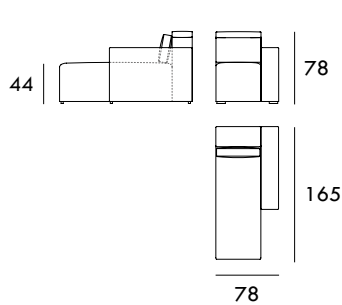

Sofá FIJO 200 cm

Sofá RELAX 222 cm

Sofá FIJO 222 cm

Módulo RELAX 78 cm
1 brazoMódulo FIJO 78 cm
1 brazoMedidas de interés

BRAZO - Ancho 22 cm Altura 49 cm

PIE - Alto 4 cm

* Altura total 103 cm

Módulo RELAX 92 cm
1 brazo

Módulo FIJO 92 cm
1 brazo

Módulo RELAX 100 cm
1 brazo

Módulo FIJO 100 cm
1 brazo

Módulo RELAX 110 cm
1 brazo

Módulo FIJO 110 cm
1 brazo

Chaise Longue 78 x 165 cm
1 brazo

Chaise Longue 92 x 165 cm
1 brazo

Chaise Longue 100 x 165 cm
1 brazo

Chaise Longue 111 x 165 cm
1 brazo

Rincón 105 x 105 cm

Medidas de interés

BRAZO - Ancho 22 cm Altura 49 cm
PIE - Alto 4 cm

* Altura total 103 cm

COLECCIÓN
CIELO

Módulo RELAX 56 cm
Sin brazos

Módulo FIJO 56 cm
Sin brazos

Módulo RELAX 70 cm
Sin brazos

Módulo FIJO 70 cm
Sin brazos

Módulo RELAX 78 cm
Sin brazos

Módulo FIJO 78 cm
Sin brazos

Módulo RELAX 89 cm
Sin brazos

Módulo FIJO 89 cm
Sin brazos

Medidas de interés

BRAZO - Ancho 22 cm Altura 49 cm
PIE - Alto 4 cm