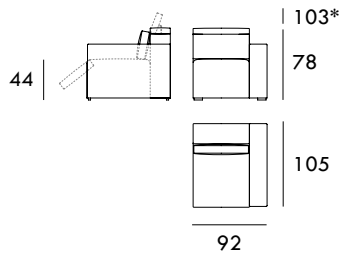

Sofá FIJO 200 cm

Sofá RELAX 222 cm

Sofá FIJO 222 cm

Módulo RELAX 78 cm
1 brazoMódulo FIJO 78 cm
1 brazoMedidas de interés

BRAZO - Ancho 22 cm Altura 49 cm

PIE - Alto 4 cm

* Altura total 103 cm

Módulo RELAX 92 cm
1 brazo

Módulo FIJO 92 cm
1 brazo

Módulo RELAX 100 cm
1 brazo

Módulo FIJO 100 cm
1 brazo

Módulo RELAX 110 cm
1 brazo

Módulo FIJO 110 cm
1 brazo

Chaise Longue 78 x 165 cm
1 brazo

Chaise Longue 92 x 165 cm
1 brazo

Chaise Longue 100 x 165 cm
1 brazo

Chaise Longue 111 x 165 cm
1 brazo

Rincón 105 x 105 cm

Medidas de interés

BRAZO - Ancho 22 cm Altura 49 cm
PIE - Alto 4 cm

* Altura total 103 cm

COLECCIÓN
CIELO

Módulo RELAX 56 cm
Sin brazos

Módulo FIJO 56 cm
Sin brazos

Módulo RELAX 70 cm
Sin brazos

Módulo FIJO 70 cm
Sin brazos

Módulo RELAX 78 cm
Sin brazos

Módulo FIJO 78 cm
Sin brazos

Módulo RELAX 89 cm
Sin brazos

Módulo FIJO 89 cm
Sin brazos

Medidas de interés

BRAZO - Ancho 22 cm Altura 49 cm
PIE - Alto 4 cm