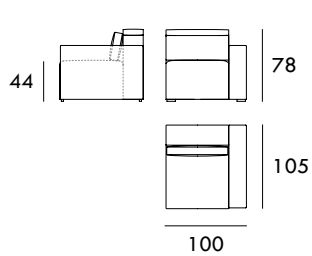

Sofá FIJO 200 cm

Sofá RELAX 222 cm

Sofá FIJO 222 cm

Módulo RELAX 78 cm
1 brazoMódulo FIJO 78 cm
1 brazoMedidas de interés

BRAZO - Ancho 22 cm Altura 49 cm

PIE - Alto 4 cm

* Altura total 103 cm

Módulo RELAX 92 cm
1 brazo

Módulo FIJO 92 cm
1 brazo

Módulo RELAX 100 cm
1 brazo

Módulo FIJO 100 cm
1 brazo

Módulo RELAX 110 cm
1 brazo

Módulo FIJO 110 cm
1 brazo

Chaise Longue 78 x 165 cm
1 brazo

Chaise Longue 92 x 165 cm
1 brazo

Chaise Longue 100 x 165 cm
1 brazo

Chaise Longue 111 x 165 cm
1 brazo

Rincón 105 x 105 cm

Medidas de interés

BRAZO - Ancho 22 cm Altura 49 cm
PIE - Alto 4 cm

* Altura total 103 cm

COLECCIÓN
CIELO

Módulo RELAX 56 cm
Sin brazos

Módulo FIJO 56 cm
Sin brazos

Módulo RELAX 70 cm
Sin brazos

Módulo FIJO 70 cm
Sin brazos

Módulo RELAX 78 cm
Sin brazos

Módulo FIJO 78 cm
Sin brazos

Módulo RELAX 89 cm
Sin brazos

Módulo FIJO 89 cm
Sin brazos

Medidas de interés

BRAZO - Ancho 22 cm Altura 49 cm
PIE - Alto 4 cm