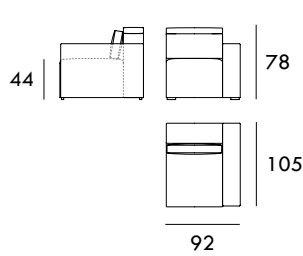

Sofá FIJO 200 cm

Sofá RELAX 222 cm

Sofá FIJO 222 cm

Módulo RELAX 78 cm
1 brazoMódulo FIJO 78 cm
1 brazoMedidas de interés

BRAZO - Ancho 22 cm Altura 49 cm

PIE - Alto 4 cm

* Altura total 103 cm

Módulo RELAX 92 cm
1 brazo

Módulo FIJO 92 cm
1 brazo

Módulo RELAX 100 cm
1 brazo

Módulo FIJO 100 cm
1 brazo

Módulo RELAX 110 cm
1 brazo

Módulo FIJO 110 cm
1 brazo

Chaise Longue 78 x 165 cm
1 brazo

Chaise Longue 92 x 165 cm
1 brazo

Chaise Longue 100 x 165 cm
1 brazo

Chaise Longue 111 x 165 cm
1 brazo

Rincón 105 x 105 cm

Medidas de interés

BRAZO - Ancho 22 cm Altura 49 cm
PIE - Alto 4 cm

* Altura total 103 cm

COLECCIÓN
CIELO

Módulo RELAX 56 cm
Sin brazos

Módulo FIJO 56 cm
Sin brazos

Módulo RELAX 70 cm
Sin brazos

Módulo FIJO 70 cm
Sin brazos

Módulo RELAX 78 cm
Sin brazos

Módulo FIJO 78 cm
Sin brazos

Módulo RELAX 89 cm
Sin brazos

Módulo FIJO 89 cm
Sin brazos

Medidas de interés

BRAZO - Ancho 22 cm Altura 49 cm
PIE - Alto 4 cm