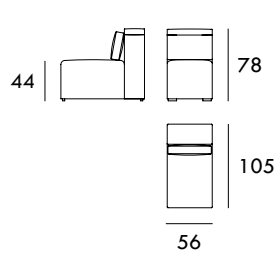

Módulo FIJO 92 cm
1 brazo

Módulo RELAX 100 cm
1 brazo

Módulo FIJO 100 cm
1 brazo

Módulo RELAX 110 cm
1 brazo

Módulo FIJO 110 cm
1 brazo

Chaise Longue 78 x 165 cm
1 brazo

Chaise Longue 92 x 165 cm
1 brazo

Chaise Longue 100 x 165 cm
1 brazo

Chaise Longue 111 x 165 cm
1 brazo

Rincón 105 x 105 cm

Medidas de interés

BRAZO - Ancho 22 cm Altura 49 cm
PIE - Alto 4 cm

* Altura total 103 cm

COLECCIÓN
CIELO

Módulo RELAX 56 cm
Sin brazos

Módulo FIJO 56 cm
Sin brazos

Módulo RELAX 70 cm
Sin brazos

Módulo FIJO 70 cm
Sin brazos

Módulo RELAX 78 cm
Sin brazos

Módulo FIJO 78 cm
Sin brazos

Módulo RELAX 89 cm
Sin brazos

Módulo FIJO 89 cm
Sin brazos

Medidas de interés

BRAZO - Ancho 22 cm Altura 49 cm
PIE - Alto 4 cm

* Altura total 103 cm

CONTACTO

SEVAL
C/ Arnau de Vilanova, 2
46410 Sueca (Valencia)
España

961 710 911 / 607 796 297

seval@seval.com

seval.com