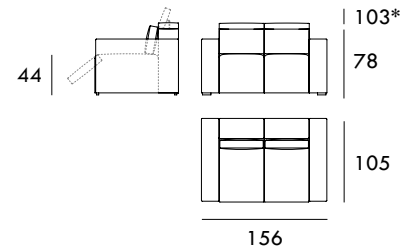

COLECCIÓN
CIELO

Sillón RELAX 100 cm

Sillón FIJO 100 cm

Sofá RELAX 156 cm

Sofá FIJO 156 cm

Sofá RELAX 184 cm

Sofá FIJO 184 cm

Sofá RELAX 200 cm

Sofá FIJO 200 cm

Sofá RELAX 222 cm

Sofá FIJO 222 cm

Módulo RELAX 78 cm
1 brazoMódulo FIJO 78 cm
1 brazoMedidas de interés

BRAZO - Ancho 22 cm Altura 49 cm

PIE - Alto 4 cm

* Altura total 103 cm

Módulo RELAX 92 cm
1 brazo

Chaise Longue 111 x 165 cm
1 brazo

Rincón 105 x 105 cm

Medidas de interés

BRAZO - Ancho 22 cm Altura 49 cm
PIE - Alto 4 cm

* Altura total 103 cm

COLECCIÓN
CIELO

Módulo RELAX 56 cm
Sin brazos

Módulo FIJO 56 cm
Sin brazos

Módulo RELAX 70 cm
Sin brazos

Módulo FIJO 70 cm
Sin brazos

Módulo RELAX 78 cm
Sin brazos

Módulo FIJO 78 cm
Sin brazos

Módulo RELAX 89 cm
Sin brazos

Módulo FIJO 89 cm
Sin brazos

Medidas de interés

BRAZO - Ancho 22 cm Altura 49 cm
PIE - Alto 4 cm