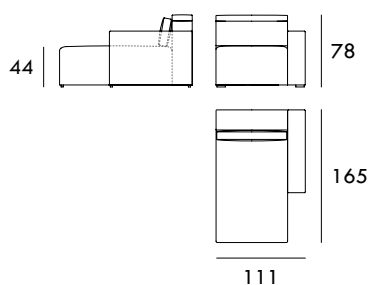

Sofá FIJO 200 cm

Sofá RELAX 222 cm

Sofá FIJO 222 cm

Módulo RELAX 78 cm
1 brazoMódulo FIJO 78 cm
1 brazoMedidas de interés

BRAZO - Ancho 22 cm Altura 49 cm

PIE - Alto 4 cm

* Altura total 103 cm

Módulo RELAX 92 cm
1 brazo

Módulo FIJO 92 cm
1 brazo

Módulo RELAX 100 cm
1 brazo

Módulo FIJO 100 cm
1 brazo

Módulo RELAX 110 cm
1 brazo

Módulo FIJO 110 cm
1 brazo

Chaise Longue 78 x 165 cm
1 brazo

Chaise Longue 92 x 165 cm
1 brazo

Chaise Longue 100 x 165 cm
1 brazo

Chaise Longue 111 x 165 cm
1 brazo

Rincón 105 x 105 cm

Medidas de interés

BRAZO - Ancho 22 cm Altura 49 cm
PIE - Alto 4 cm

* Altura total 103 cm

COLECCIÓN
CIELO

Módulo RELAX 56 cm
Sin brazos

Módulo FIJO 56 cm
Sin brazos

Módulo RELAX 70 cm
Sin brazos

Módulo FIJO 70 cm
Sin brazos

Módulo RELAX 78 cm
Sin brazos

Módulo FIJO 78 cm
Sin brazos

Módulo RELAX 89 cm
Sin brazos

Módulo FIJO 89 cm
Sin brazos

Medidas de interés

BRAZO - Ancho 22 cm Altura 49 cm
PIE - Alto 4 cm