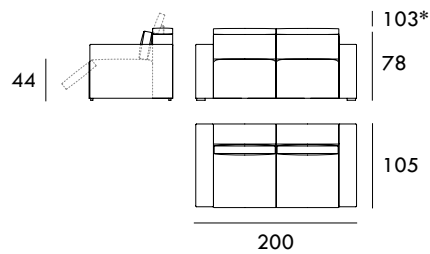

COLECCIÓN
CIELO

Sillón RELAX 100 cm

Sillón FIJO 100 cm

Sofá RELAX 156 cm

Sofá FIJO 156 cm

Sofá RELAX 184 cm

Sofá FIJO 184 cm

Sofá RELAX 200 cm

Sofá FIJO 200 cm

Sofá RELAX 222 cm

Sofá FIJO 222 cm

Módulo RELAX 78 cm
1 brazoMódulo FIJO 78 cm
1 brazoMedidas de interés

BRAZO - Ancho 22 cm Altura 49 cm

PIE - Alto 4 cm

* Altura total 103 cm

Módulo RELAX 92 cm
1 brazo

Chaise Longue 111 x 165 cm
1 brazo

Rincón 105 x 105 cm

Medidas de interés

BRAZO - Ancho 22 cm Altura 49 cm
PIE - Alto 4 cm

* Altura total 103 cm

COLECCIÓN
CIELO

Módulo RELAX 56 cm
Sin brazos

Módulo FIJO 56 cm
Sin brazos

Módulo RELAX 70 cm
Sin brazos

Módulo FIJO 70 cm
Sin brazos

Módulo RELAX 78 cm
Sin brazos

Módulo FIJO 78 cm
Sin brazos

Módulo RELAX 89 cm
Sin brazos

Módulo FIJO 89 cm
Sin brazos

Medidas de interés

BRAZO - Ancho 22 cm Altura 49 cm
PIE - Alto 4 cm