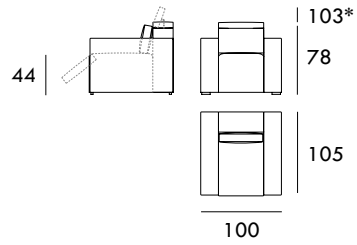

COLECCIÓN
CIELO

Sillón RELAX 100 cm

Sillón FIJO 100 cm

Sofá RELAX 156 cm

Sofá FIJO 156 cm

Sofá RELAX 184 cm

Sofá FIJO 184 cm

Sofá RELAX 200 cm

Sofá FIJO 200 cm

Sofá RELAX 222 cm

Sofá FIJO 222 cm

Módulo RELAX 78 cm
1 brazoMódulo FIJO 78 cm
1 brazoMedidas de interés

BRAZO - Ancho 22 cm Altura 49 cm

PIE - Alto 4 cm

* Altura total 103 cm

Módulo RELAX 92 cm
1 brazo

Chaise Longue 111 x 165 cm
1 brazo

Rincón 105 x 105 cm

Medidas de interés

BRAZO - Ancho 22 cm Altura 49 cm
PIE - Alto 4 cm

* Altura total 103 cm

COLECCIÓN
CIELO

Módulo RELAX 56 cm
Sin brazos

Módulo FIJO 56 cm
Sin brazos

Módulo RELAX 70 cm
Sin brazos

Módulo FIJO 70 cm
Sin brazos

Módulo RELAX 78 cm
Sin brazos

Módulo FIJO 78 cm
Sin brazos

Módulo RELAX 89 cm
Sin brazos

Módulo FIJO 89 cm
Sin brazos

Medidas de interés

BRAZO - Ancho 22 cm Altura 49 cm
PIE - Alto 4 cm