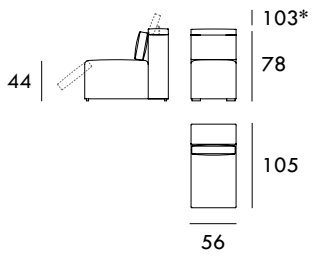

Módulo FIJO 92 cm
1 brazo

Módulo RELAX 100 cm
1 brazo

Módulo FIJO 100 cm
1 brazo

Módulo RELAX 110 cm
1 brazo

Módulo FIJO 110 cm
1 brazo

Chaise Longue 78 x 165 cm
1 brazo

Chaise Longue 92 x 165 cm
1 brazo

Chaise Longue 100 x 165 cm
1 brazo

Chaise Longue 111 x 165 cm
1 brazo

Rincón 105 x 105 cm

Medidas de interés

BRAZO - Ancho 22 cm Altura 49 cm
PIE - Alto 4 cm

* Altura total 103 cm

COLECCIÓN
CIELO

Módulo RELAX 56 cm
Sin brazos

Módulo FIJO 56 cm
Sin brazos

Módulo RELAX 70 cm
Sin brazos

Módulo FIJO 70 cm
Sin brazos

Módulo RELAX 78 cm
Sin brazos

Módulo FIJO 78 cm
Sin brazos

Módulo RELAX 89 cm
Sin brazos

Módulo FIJO 89 cm
Sin brazos

Medidas de interés

BRAZO - Ancho 22 cm Altura 49 cm
PIE - Alto 4 cm

* Altura total 103 cm

CONTACTO

SEVAL
C/ Arnau de Vilanova, 2
46410 Sueca (Valencia)
España

961 710 911 / 607 796 297

seval@seval.com

seval.com