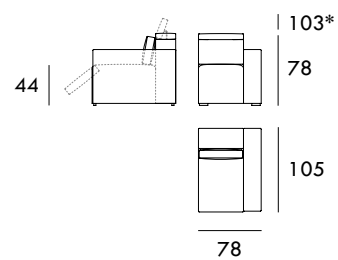

COLECCIÓN
CIELO

Sillón RELAX 100 cm

Sillón FIJO 100 cm

Sofá RELAX 156 cm

Sofá FIJO 156 cm

Sofá RELAX 184 cm

Sofá FIJO 184 cm

Sofá RELAX 200 cm

Sofá FIJO 200 cm

Sofá RELAX 222 cm

Sofá FIJO 222 cm

Módulo RELAX 78 cm
1 brazoMódulo FIJO 78 cm
1 brazoMedidas de interés

BRAZO - Ancho 22 cm Altura 49 cm

PIE - Alto 4 cm

* Altura total 103 cm

Módulo RELAX 92 cm
1 brazo

Chaise Longue 111 x 165 cm
1 brazo

Rincón 105 x 105 cm

Medidas de interés

BRAZO - Ancho 22 cm Altura 49 cm
PIE - Alto 4 cm

* Altura total 103 cm

COLECCIÓN
CIELO

Módulo RELAX 56 cm
Sin brazos

Módulo FIJO 56 cm
Sin brazos

Módulo RELAX 70 cm
Sin brazos

Módulo FIJO 70 cm
Sin brazos

Módulo RELAX 78 cm
Sin brazos

Módulo FIJO 78 cm
Sin brazos

Módulo RELAX 89 cm
Sin brazos

Módulo FIJO 89 cm
Sin brazos

Medidas de interés

BRAZO - Ancho 22 cm Altura 49 cm
PIE - Alto 4 cm