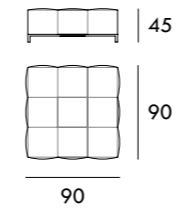

Sillón 88 cm

Sillón 146 cm

Sofá 176 cm

Puff 90 x 90 cm

Brazo

Sofá 236 cm

Módulo 88 cm
1 brazo

Módulo 118 cm
1 brazo

Módulo 148 cm
1 brazo

Módulo 208 cm
1 brazo

Chaise Longue 116 x 170 cm
1 brazo

Rincón 100 x 100 cm

Puff 60 x 60 cm

Puff 90 x 60 cm

Medidas de interés

BRAZO - Ancho 28 cm Altura 53 cm
PIE - Alto 13 cm