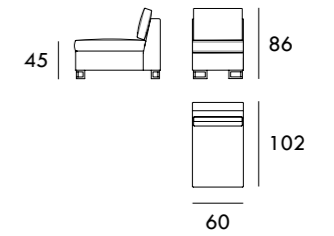

Chaise Longue 122 x 165 cm
1 brazo

Chaise Longue 82 x 200 cm
1 brazo

Chaise Longue 102 x 200 cm
1 brazo

Módulo 102 cm
1 brazo

Módulo 122 cm
1 brazo

Módulo 142 cm
1 brazo

Chaise Longue 122 x 200 cm
1 brazo

Rincón 102 x 102 cm

Módulo 60 cm
Sin brazos

Medidas de interés

BRAZO - Ancho 22 cm Altura 40 cm
 PIE - Alto 13 cm

Medidas de interés

BRAZO - Ancho 22 cm Altura 40 cm
 PIE - Alto 13 cm

COLECCIÓN
MONTDUVER

Módulo 80 cm
Sin brazos