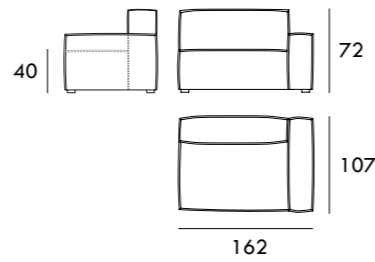

Módulo 100 cm
Sin brazos

Módulo 120 cm
Sin brazos

Módulo 140 cm
Sin brazos

Módulo 160 cm
Sin brazos

Módulo 180 cm
Sin brazos

Medidas de interés

BRAZO - Ancho 23 cm Altura 40 cm
PIE - Alto 15 cm

COLECCIÓN
ISLA

Módulo 95 cm
Sin brazos

Módulo 110 cm
Sin brazos

Módulo 130 cm
Sin brazos

Sofá 284 cm

Sofá 324 cm

Módulo 107 cm
1 brazo

Asiento 75 cm
Sin brazos

Asiento 95 cm
Sin brazos

Asiento 110 cm
Sin brazos

Módulo 127 cm
1 brazo

Módulo 142 cm
1 brazo

Módulo 162 cm
1 brazo

Asiento 130 cm
Sin brazos

Brazo

Medidas de interés

BRAZO - Ancho 32 cm Altura 53 cm Profundidad 107 cm
PIE - Alto 3 cm

Medidas de interés

BRAZO - Ancho 32 cm Altura 53 cm Profundidad 107 cm
PIE - Alto 3 cm

COLECCIÓN
SON

Inspirada en el ambiente cosmopolita de las grandes ciudades. Los lofts de Nueva York han influenciado el diseño de esta colección compuesta por sillón y puff.