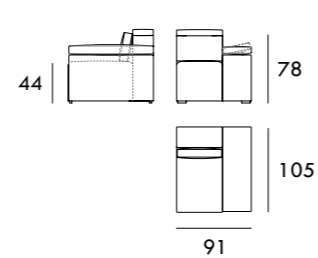

Chaise Longue 113 x 165 cm
1 brazo

Chaise Longue 124 x 165 cm
1 brazo

Rincón 105 x 105 cm

Sofá FIJO 248 cm

Módulo RELAX 91 cm
1 brazo

Módulo FIJO 91 cm
1 brazo

Módulo RELAX 56 cm
Sin brazos

Módulo FIJO 56 cm
Sin brazos

Módulo RELAX 70 cm
Sin brazos

Medidas de interés

BRAZO - Ancho 35 cm Altura 57 cm
PIE - Alto 4 cm

* Altura total 103 cm

Medidas de interés

BRAZO - Ancho 35 cm Altura 57 cm
PIE - Alto 4 cm

* Altura total 103 cm