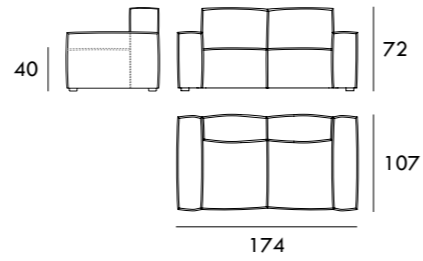

Chaiselongue 113 x 160 cm
1 brazo

Chaiselongue 83 x 200 cm
1 brazo

Chaiselongue 93 x 200 cm
1 brazo

Medidas de interés

BRAZO - Ancho 23 cm Altura 40 cm
PIE - Alto 15 cm

Medidas de interés

BRAZO - Ancho 23 cm Altura 40 cm
PIE - Alto 15 cm

COLECCIÓN
OTTO

Chaiselongue 103 x 200 cm
1 brazo

Chaiselongue 113 x 200 cm
1 brazo

Rincón 92 x 92 cm

Módulo 60 cm
Sin brazos

Módulo 70 cm
Sin brazos

Módulo 80 cm
Sin brazos

Módulo 90 cm
Sin brazos

Módulo 100 cm
Sin brazos

Módulo 120 cm
Sin brazos

Módulo 140 cm
Sin brazos

Módulo 160 cm
Sin brazos

Módulo 180 cm
Sin brazos

Medidas de interés

BRAZO - Ancho 23 cm Altura 40 cm
PIE - Alto 15 cm

COLECCIÓN
ISLA

Sofá 159 cm

Sofá 174 cm

Chaiselongue 107 x 162
1 brazo

Rincón 107 x 107 cm

Módulo 75 cm
Sin brazos

Sofá 194 cm

Sofá 214 cm

Sofá 254 cm