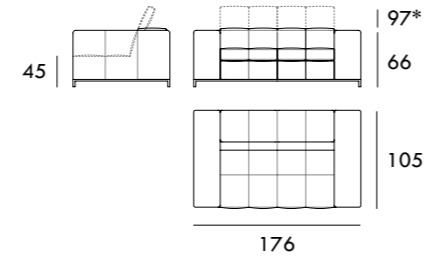

Medidas de interés

BRAZO - Ancho 35 cm Altura 35 cm
PIE - Alto 15 cm

COLECCIÓN
FOX

Módulo 70 cm
Sin brazos

Módulo 80 cm
Sin brazos

Módulo 90 cm
Sin brazos

Módulo 100 cm
Sin brazos

Módulo 120 cm
Sin brazos

Módulo 140 cm
Sin brazos

Módulo 160 cm
Sin brazos

Módulo 180 cm
Sin brazos

Mesa de apoyo

Bandeja de cristal

Medidas de interés

BRAZO - Ancho 35 cm Altura 35 cm
PIE - Alto 15 cm

COLECCIÓN
LEVEL

Sillón 88 cm

Sillón 146 cm

Sofá 176 cm

Puff 90 x 90 cm

Brazo

Sofá 236 cm

Módulo 88 cm
1 brazo

Módulo 118 cm
1 brazo