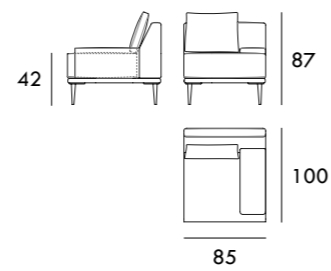

SEVAL

MILANO

COLECCIÓN
MILANO

Sillón 110 cm

Sofá 170 cm

Sofá 190 cm

Módulo 185 cm
1 brazo

Módulo 205 cm
1 brazo

Rincón 100 x 100 cm

Sofá 210 cm

Sofá 230 cm

Módulo 85 cm
1 brazo

Chaiselongue 85 x 160 cm
1 brazo

Chaiselongue 95 x 160 cm
1 brazo

Chaiselongue 105 x 160 cm
1 brazo

Módulo 95 cm
1 brazo

Módulo 105 cm
1 brazo

Módulo 115 cm
1 brazo

Chaiselongue 115 x 160 cm
1 brazo

Chaiselongue 85 x 200 cm
1 brazo

Chaiselongue 95 x 200 cm
1 brazo

Módulo 125 cm
1 brazo

Módulo 145 cm
1 brazo

Módulo 165 cm
1 brazo

Chaiselongue 105 x 200 cm
1 brazo

Chaiselongue 115 x 200 cm
1 brazo

Módulo 60 cm
Sin brazos

Medidas de interés

BRAZO - Ancho 25 cm Altura 30 cm
PIE - Alto 17 cm

Medidas de interés

BRAZO - Ancho 25 cm Altura 30 cm
PIE - Alto 17 cm