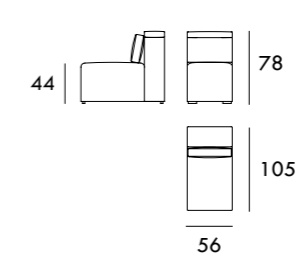

Chaise Longue 113 x 165 cm
1 brazo

Chaise Longue 124 x 165 cm
1 brazo

Rincón 105 x 105 cm

Sofá FIJO 248 cm

Módulo RELAX 91 cm
1 brazo

Módulo FIJO 91 cm
1 brazo

Módulo RELAX 56 cm
Sin brazos

Módulo FIJO 56 cm
Sin brazos

Módulo RELAX 70 cm
Sin brazos

Medidas de interés

BRAZO - Ancho 35 cm Altura 57 cm
PIE - Alto 4 cm

* Altura total 103 cm

Medidas de interés

BRAZO - Ancho 35 cm Altura 57 cm
PIE - Alto 4 cm

* Altura total 103 cm