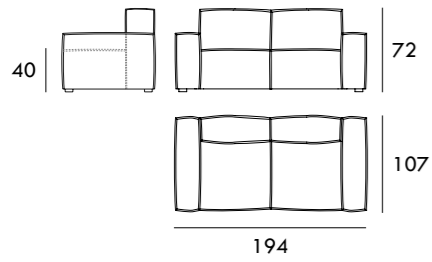

COLECCIÓN
OTTO

Chaiselongue 103 x 200 cm
1 brazo

Chaiselongue 113 x 200 cm
1 brazo

Rincón 92 x 92 cm

Módulo 60 cm
Sin brazos

Módulo 70 cm
Sin brazos

Módulo 80 cm
Sin brazos

Módulo 90 cm
Sin brazos

Módulo 100 cm
Sin brazos

Módulo 120 cm
Sin brazos

Módulo 140 cm
Sin brazos

Módulo 160 cm
Sin brazos

Módulo 180 cm
Sin brazos

Medidas de interés

BRAZO - Ancho 23 cm Altura 40 cm
PIE - Alto 15 cm

COLECCIÓN
ISLA

Sofá 159 cm

Sofá 174 cm

Chaiselongue 107 x 162
1 brazo

Rincón 107 x 107 cm

Módulo 75 cm
Sin brazos

Sofá 194 cm

Sofá 214 cm

Sofá 254 cm

Módulo 95 cm
Sin brazos

Módulo 110 cm
Sin brazos

Módulo 130 cm
Sin brazos

Sofá 284 cm

Sofá 324 cm

Módulo 107 cm
1 brazo

Asiento 75 cm
Sin brazos

Asiento 95 cm
Sin brazos