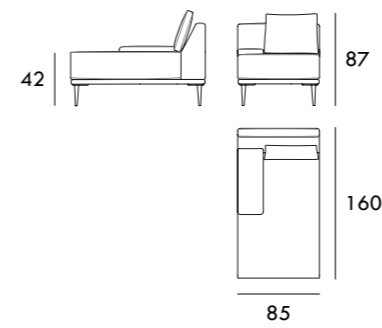

SEVAL

MILANO

COLECCIÓN
MILANO

Sillón 110 cm

Sofá 170 cm

Sofá 190 cm

Módulo 185 cm
1 brazo

Módulo 205 cm
1 brazo

Rincón 100 x 100 cm

Sofá 210 cm

Sofá 230 cm

Módulo 85 cm
1 brazo

Chaiselongue 85 x 160 cm
1 brazo

Chaiselongue 95 x 160 cm
1 brazo

Chaiselongue 105 x 160 cm
1 brazo

Módulo 95 cm
1 brazo

Módulo 105 cm
1 brazo

Módulo 115 cm
1 brazo

Chaiselongue 115 x 160 cm
1 brazo

Chaiselongue 85 x 200 cm
1 brazo

Chaiselongue 95 x 200 cm
1 brazo

Módulo 125 cm
1 brazo

Módulo 145 cm
1 brazo

Módulo 165 cm
1 brazo

Chaiselongue 105 x 200 cm
1 brazo

Chaiselongue 115 x 200 cm
1 brazo

Módulo 60 cm
Sin brazos

Medidas de interés

BRAZO - Ancho 25 cm Altura 30 cm
PIE - Alto 17 cm

Medidas de interés

BRAZO - Ancho 25 cm Altura 30 cm
PIE - Alto 17 cm