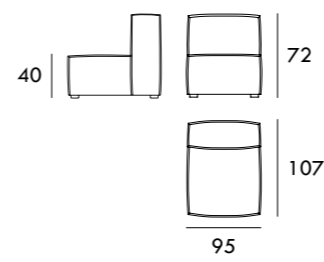

Chaiselongue 113 x 160 cm
1 brazo

Chaiselongue 83 x 200 cm
1 brazo

Chaiselongue 93 x 200 cm
1 brazo

Medidas de interés

BRAZO - Ancho 23 cm Altura 40 cm
PIE - Alto 15 cm

Medidas de interés

BRAZO - Ancho 23 cm Altura 40 cm
PIE - Alto 15 cm

Módulo 100 cm
Sin brazos

Módulo 120 cm
Sin brazos

Módulo 140 cm
Sin brazos

Módulo 160 cm
Sin brazos

Módulo 180 cm
Sin brazos

Medidas de interés

BRAZO - Ancho 23 cm Altura 40 cm
PIE - Alto 15 cm

COLECCIÓN
ISLA

Sofá 159 cm

Sofá 174 cm

Chaiselongue 107 x 162
1 brazo

Rincón 107 x 107 cm

Módulo 75 cm
Sin brazos

Sofá 194 cm

Sofá 214 cm

Sofá 254 cm

Módulo 95 cm
Sin brazos

Módulo 110 cm
Sin brazos

Módulo 130 cm
Sin brazos

Sofá 284 cm

Sofá 324 cm

Módulo 107 cm
1 brazo

Asiento 75 cm
Sin brazos

Asiento 95 cm
Sin brazos