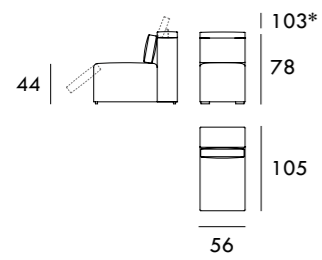

Sofá FIJO 222 cm

Módulo RELAX 78 cm
1 brazoMódulo FIJO 78 cm
1 brazoChaise Longue 111 x 165 cm
1 brazo

Rincón 105 x 105 cm

Medidas de interés

BRAZO - Ancho 22 cm Altura 49 cm
PIE - Alto 4 cm

* Altura total 103 cm

Medidas de interés

BRAZO - Ancho 22 cm Altura 49 cm
PIE - Alto 4 cm

* Altura total 103 cm

COLECCIÓN
CIELO

Módulo RELAX 56 cm
Sin brazos

Módulo FIJO 56 cm
Sin brazos

Módulo RELAX 70 cm
Sin brazos

Módulo FIJO 70 cm
Sin brazos