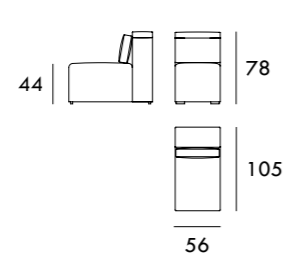

Medidas de interés

BRAZO - Ancho 22 cm Altura 49 cm
PIE - Alto 4 cm

* Altura total 103 cm

COLECCIÓN
CIELO

Módulo RELAX 56 cm
Sin brazos

Módulo FIJO 56 cm
Sin brazos

Módulo RELAX 70 cm
Sin brazos

Módulo FIJO 70 cm
Sin brazos

Módulo RELAX 78 cm
Sin brazos

Módulo FIJO 78 cm
Sin brazos

Módulo RELAX 89 cm
Sin brazos

Módulo FIJO 89 cm
Sin brazos

Medidas de interés

BRAZO - Ancho 22 cm Altura 49 cm
PIE - Alto 4 cm

* Altura total 103 cm