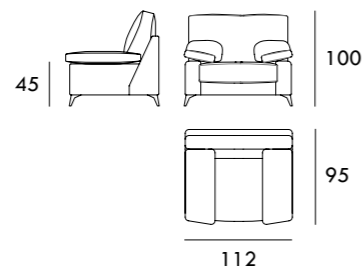

Módulo RELAX 78 cm
Sin brazos

Módulo FIJO 78 cm
Sin brazos

Módulo RELAX 89 cm
Sin brazos

Módulo FIJO 89 cm
Sin brazos

Medidas de interés

BRAZO - Ancho 22 cm Altura 49 cm
PIE - Alto 4 cm

* Altura total 103 cm

COLECCIÓN
PLUS

Un sistema modular de amplios brazos que ofrecen una alta comodidad. Por otro lado, sus patas de diseño minimalista le ofrecen una ligereza destacable.

COLECCIÓN
PLUS

Sillón 86 cm

Sillón 112 cm

Sofá 168 cm

Módulo 80 cm
Sin Brazos

Módulo 132 cm
Sin Brazos

Módulo 162 cm
Sin Brazos

Sofá 198 cm

Sofá 218 cm

Módulo 96 cm
1 Brazo

Módulo 182 cm
Sin Brazos