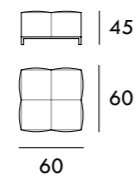

Sillón 88 cm

Sillón 146 cm

Sofá 176 cm

Puff 90 x 90 cm

Brazo

Sofá 236 cm

Módulo 88 cm
1 brazo

Módulo 118 cm
1 brazo

Módulo 148 cm
1 brazo

Módulo 208 cm
1 brazo

Chaise Longue 116 x 170 cm
1 brazo

Rincón 100 x 100 cm

Puff 60 x 60 cm

Puff 90 x 60 cm

Medidas de interés

BRAZO - Ancho 28 cm Altura 53 cm
PIE - Alto 13 cm