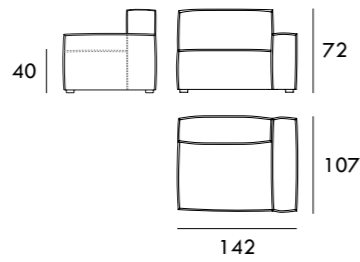

Módulo 100 cm
Sin brazos

Módulo 120 cm
Sin brazos

Módulo 140 cm
Sin brazos

Módulo 160 cm
Sin brazos

Módulo 180 cm
Sin brazos

Medidas de interés

BRAZO - Ancho 23 cm Altura 40 cm
PIE - Alto 15 cm

COLECCIÓN
ISLA

Sofá 159 cm

Sofá 174 cm

Chaiselongue 107 x 162
1 brazo

Rincón 107 x 107 cm

Módulo 75 cm
Sin brazos

Sofá 194 cm

Sofá 214 cm

Sofá 254 cm

Módulo 95 cm
Sin brazos

Módulo 110 cm
Sin brazos

Módulo 130 cm
Sin brazos

Sofá 284 cm

Sofá 324 cm

Módulo 107 cm
1 brazo

Asiento 75 cm
Sin brazos

Asiento 95 cm
Sin brazos

Asiento 110 cm
Sin brazos

Módulo 127 cm
1 brazo

Módulo 142 cm
1 brazo

Módulo 162 cm
1 brazo

Asiento 130 cm
Sin brazos

Brazo

Medidas de interés

BRAZO - Ancho 32 cm Altura 53 cm Profundidad 107 cm
PIE - Alto 3 cm