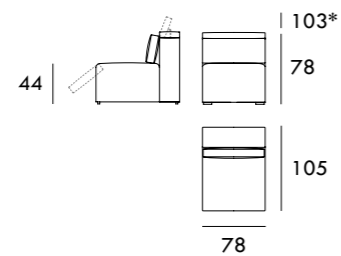

Módulo RELAX 78 cm
Sin brazos