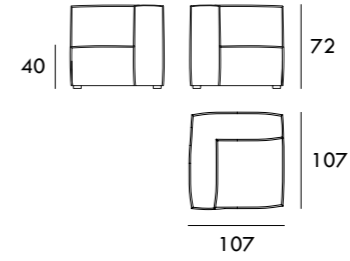

Chaiselongue 113 x 160 cm
1 brazo

Chaiselongue 83 x 200 cm
1 brazo

Chaiselongue 93 x 200 cm
1 brazo

Medidas de interés

BRAZO - Ancho 23 cm Altura 40 cm
PIE - Alto 15 cm

Medidas de interés

BRAZO - Ancho 23 cm Altura 40 cm
PIE - Alto 15 cm

Módulo 100 cm
Sin brazos

Módulo 120 cm
Sin brazos

Módulo 140 cm
Sin brazos

Módulo 160 cm
Sin brazos

Módulo 180 cm
Sin brazos

Medidas de interés

BRAZO - Ancho 23 cm Altura 40 cm
PIE - Alto 15 cm

COLECCIÓN
ISLA

Sofá 159 cm

Sofá 174 cm

Chaiselongue 107 x 162
1 brazo

Rincón 107 x 107 cm

Módulo 75 cm
Sin brazos

Sofá 194 cm

Sofá 214 cm

Sofá 254 cm

Módulo 95 cm
Sin brazos

Módulo 110 cm
Sin brazos

Módulo 130 cm
Sin brazos

Sofá 284 cm

Sofá 324 cm

Módulo 107 cm
1 brazo

Asiento 75 cm
Sin brazos

Asiento 95 cm
Sin brazos