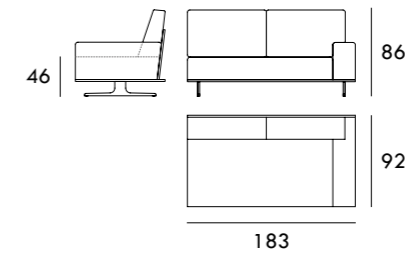

SEVAL

OTTO

COLECCIÓN
OTTO

Sillón 106 cm

Sillón 116 cm

Sillón 126 cm

Módulo 113 cm
1 brazo

Módulo 123 cm
1 brazo

Módulo 143 cm
1 brazo

Sillón 136 cm

Sillón 146 cm

Sofá 166 cm

Módulo 163 cm
1 brazo

Módulo 183 cm
1 brazo

Módulo 203 cm
1 brazo

Sofá 186 cm

Sofá 206 cm

Sofá 226 cm

Chaiselongue 83 x 160 cm
1 brazo

Chaiselongue 93 x 160 cm
1 brazo

Chaiselongue 103 x 160 cm
1 brazo

Módulo 83 cm
1 brazo

Módulo 93 cm
1 brazo

Módulo 103 cm
1 brazo

Chaiselongue 113 x 160 cm
1 brazo

Chaiselongue 83 x 200 cm
1 brazo

Chaiselongue 93 x 200 cm
1 brazo

Medidas de interés

BRAZO - Ancho 23 cm Altura 40 cm
PIE - Alto 15 cm

Medidas de interés

BRAZO - Ancho 23 cm Altura 40 cm
PIE - Alto 15 cm