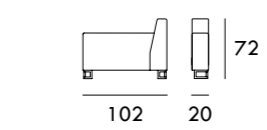

Sofá cama sin brazos 162 cm
* Ver nota

Módulo 200 cm
Sin brazos

Brazo 16 cm
Curvo

Sofá cama sin brazos 182 cm
* Ver nota

Brazo cama
* Ver nota

Medidas de interés

BRAZO - Ancho 22 cm Altura 40 cm
PIE - Alto 13 cm