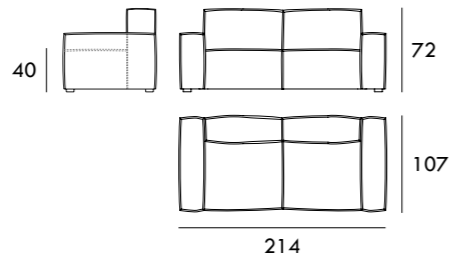

COLECCIÓN
OTTO

Chaiselongue 103 x 200 cm
1 brazo

Chaiselongue 113 x 200 cm
1 brazo

Rincón 92 x 92 cm

Módulo 60 cm
Sin brazos

Módulo 70 cm
Sin brazos

Módulo 80 cm
Sin brazos

Módulo 90 cm
Sin brazos

Módulo 100 cm
Sin brazos

Módulo 120 cm
Sin brazos

Módulo 140 cm
Sin brazos

Módulo 160 cm
Sin brazos

Módulo 180 cm
Sin brazos

Medidas de interés

BRAZO - Ancho 23 cm Altura 40 cm
PIE - Alto 15 cm

COLECCIÓN
ISLA

Sofá 159 cm

Sofá 174 cm

Chaiselongue 107 x 162
1 brazo

Rincón 107 x 107 cm

Módulo 75 cm
Sin brazos

Sofá 194 cm

Sofá 214 cm

Sofá 254 cm

Módulo 95 cm
Sin brazos

Módulo 110 cm
Sin brazos

Módulo 130 cm
Sin brazos

Sofá 284 cm

Sofá 324 cm

Módulo 107 cm
1 brazo

Asiento 75 cm
Sin brazos

Asiento 95 cm
Sin brazos