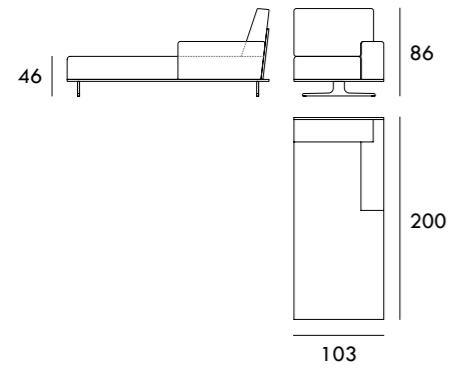

Sofá 206 cm

Sofá 226 cm

Chaiselongue 83 x 160 cm
1 brazo

Chaiselongue 93 x 160 cm
1 brazo

Chaiselongue 103 x 160 cm
1 brazo

Módulo 83 cm
1 brazo

Módulo 93 cm
1 brazo

Módulo 103 cm
1 brazo

Chaiselongue 113 x 160 cm
1 brazo

Chaiselongue 83 x 200 cm
1 brazo

Chaiselongue 93 x 200 cm
1 brazo

Medidas de interés

BRAZO - Ancho 23 cm Altura 40 cm
PIE - Alto 15 cm

Medidas de interés

BRAZO - Ancho 23 cm Altura 40 cm
PIE - Alto 15 cm

COLECCIÓN
OTTO

Chaiselongue 103 x 200 cm
1 brazo

Chaiselongue 113 x 200 cm
1 brazo

Rincón 92 x 92 cm

Módulo 60 cm
Sin brazos

Módulo 70 cm
Sin brazos

Módulo 80 cm
Sin brazos

Módulo 90 cm
Sin brazos

Módulo 100 cm
Sin brazos

Módulo 120 cm
Sin brazos

Módulo 140 cm
Sin brazos

Módulo 160 cm
Sin brazos

Módulo 180 cm
Sin brazos

Medidas de interés

BRAZO - Ancho 23 cm Altura 40 cm
PIE - Alto 15 cm

COLECCIÓN
ISLA