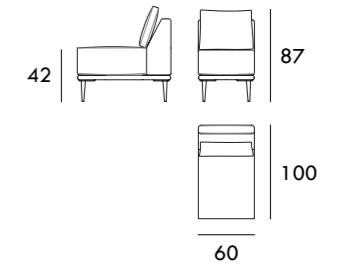

SEVAL

MILANO

COLECCIÓN
MILANO

Sillón 110 cm

Sofá 170 cm

Sofá 190 cm

Módulo 185 cm
1 brazo

Módulo 205 cm
1 brazo

Rincón 100 x 100 cm

Sofá 210 cm

Sofá 230 cm

Módulo 85 cm
1 brazo

Chaiselongue 85 x 160 cm
1 brazo

Chaiselongue 95 x 160 cm
1 brazo

Chaiselongue 105 x 160 cm
1 brazo

Módulo 95 cm
1 brazo

Módulo 105 cm
1 brazo

Módulo 115 cm
1 brazo

Chaiselongue 115 x 160 cm
1 brazo

Chaiselongue 85 x 200 cm
1 brazo

Chaiselongue 95 x 200 cm
1 brazo

Módulo 125 cm
1 brazo

Módulo 145 cm
1 brazo

Módulo 165 cm
1 brazo

Chaiselongue 105 x 200 cm
1 brazo

Chaiselongue 115 x 200 cm
1 brazo

Módulo 60 cm
Sin brazos

Medidas de interés

BRAZO - Ancho 25 cm Altura 30 cm
PIE - Alto 17 cm

Medidas de interés

BRAZO - Ancho 25 cm Altura 30 cm
PIE - Alto 17 cm