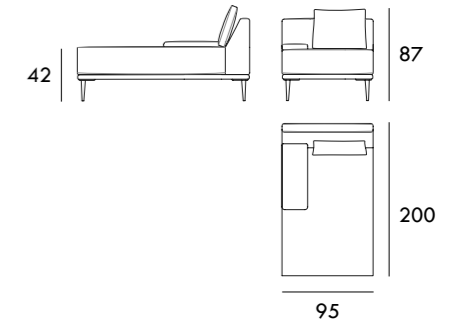

Rincón 100 x 100 cm

Sofá 210 cm

Sofá 230 cm

Módulo 85 cm
1 brazo

Chaiselongue 85 x 160 cm
1 brazo

Chaiselongue 95 x 160 cm
1 brazo

Chaiselongue 105 x 160 cm
1 brazo

Módulo 95 cm
1 brazo

Módulo 105 cm
1 brazo

Módulo 115 cm
1 brazo

Chaiselongue 115 x 160 cm
1 brazo

Chaiselongue 85 x 200 cm
1 brazo

Chaiselongue 95 x 200 cm
1 brazo

Módulo 125 cm
1 brazo

Módulo 145 cm
1 brazo

Módulo 165 cm
1 brazo

Chaiselongue 105 x 200 cm
1 brazo

Chaiselongue 115 x 200 cm
1 brazo

Módulo 60 cm
Sin brazos

Medidas de interés

BRAZO - Ancho 25 cm Altura 30 cm
PIE - Alto 17 cm

Medidas de interés

BRAZO - Ancho 25 cm Altura 30 cm
PIE - Alto 17 cm

COLECCIÓN
MILANO

Módulo 70 cm
Sin brazos

Módulo 80 cm
Sin brazos

Módulo 90 cm
Sin brazos

Módulo 120 cm
Sin brazos

Módulo 140 cm
Sin brazos

Módulo 160 cm
Sin brazos

Módulo 180 cm
Sin brazos