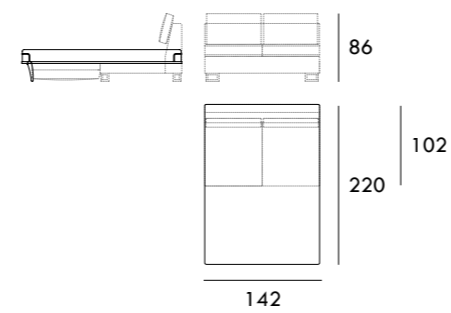

Módulo 60 cm
Sin brazos

Medidas de interés

BRAZO - Ancho 22 cm Altura 40 cm
 PIE - Alto 13 cm

Medidas de interés

BRAZO - Ancho 22 cm Altura 40 cm
 PIE - Alto 13 cm

COLECCIÓN
MONTDUVER

Módulo 80 cm
Sin brazos

Módulo 100 cm
Sin brazos

Módulo 120 cm
Sin brazos

Sofá cama sin brazos 92 cm
* Ver nota

Sofá cama sin brazos 112 cm
* Ver nota

Módulo 140 cm
Sin brazos

Módulo 160 cm
Sin brazos

Módulo 180 cm
Sin brazos

Sofá cama sin brazos 142 cm
* Ver nota