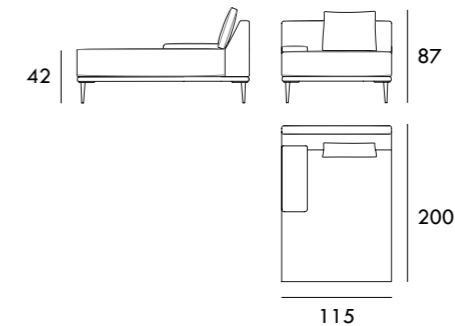

SEVAL

MILANO

COLECCIÓN
MILANO

Sillón 110 cm

Sofá 170 cm

Sofá 190 cm

Módulo 185 cm
1 brazo

Módulo 205 cm
1 brazo

Rincón 100 x 100 cm

Sofá 210 cm

Sofá 230 cm

Módulo 85 cm
1 brazo

Chaiselongue 85 x 160 cm
1 brazo

Chaiselongue 95 x 160 cm
1 brazo

Chaiselongue 105 x 160 cm
1 brazo

Módulo 95 cm
1 brazo

Módulo 105 cm
1 brazo

Módulo 115 cm
1 brazo

Chaiselongue 115 x 160 cm
1 brazo

Chaiselongue 85 x 200 cm
1 brazo

Chaiselongue 95 x 200 cm
1 brazo

Módulo 125 cm
1 brazo

Módulo 145 cm
1 brazo

Módulo 165 cm
1 brazo

Chaiselongue 105 x 200 cm
1 brazo

Chaiselongue 115 x 200 cm
1 brazo

Módulo 60 cm
Sin brazos

Medidas de interés

BRAZO - Ancho 25 cm Altura 30 cm
PIE - Alto 17 cm

Medidas de interés

BRAZO - Ancho 25 cm Altura 30 cm
PIE - Alto 17 cm