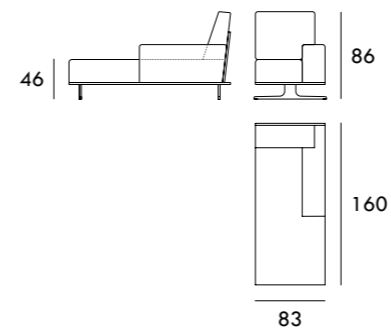

SEVAL

OTTO

COLECCIÓN
OTTO

Sillón 106 cm

Sillón 116 cm

Sillón 126 cm

Módulo 113 cm
1 brazo

Módulo 123 cm
1 brazo

Módulo 143 cm
1 brazo

Sillón 136 cm

Sillón 146 cm

Sofá 166 cm

Módulo 163 cm
1 brazo

Módulo 183 cm
1 brazo

Módulo 203 cm
1 brazo

Sofá 186 cm

Sofá 206 cm

Sofá 226 cm

Chaiselongue 83 x 160 cm
1 brazo

Chaiselongue 93 x 160 cm
1 brazo

Chaiselongue 103 x 160 cm
1 brazo

Módulo 83 cm
1 brazo

Módulo 93 cm
1 brazo

Módulo 103 cm
1 brazo

Chaiselongue 113 x 160 cm
1 brazo

Chaiselongue 83 x 200 cm
1 brazo

Chaiselongue 93 x 200 cm
1 brazo

Medidas de interés

BRAZO - Ancho 23 cm Altura 40 cm
PIE - Alto 15 cm

Medidas de interés

BRAZO - Ancho 23 cm Altura 40 cm
PIE - Alto 15 cm