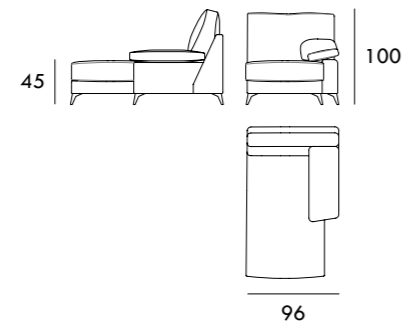

Sofá 168 cm

Módulo 80 cm
Sin Brazos

Módulo 132 cm
Sin Brazos

Módulo 162 cm
Sin Brazos

Sofá 198 cm

Sofá 218 cm

Módulo 96 cm
1 Brazo

Módulo 182 cm
Sin Brazos

Módulo 148 cm
1 Brazo

Módulo 178 cm
1 Brazo

Módulo 198 cm
1 Brazo

Chaiselongue 70 x 160 cm
1 Brazo

Chaiselongue 96 x 160 cm
1 Brazo

Rincón 95 cm x 95 cm

Medidas de interés

BRAZO - Ancho 30 cm Altura 45 cm
PIE - Alto 13 cm

Medidas de interés

BRAZO - Ancho 30 cm Altura 45 cm
PIE - Alto 13 cm

COLECCIÓN
K O K E

De carácter arquitectónico, aparece la colección Koke. Una estructura contiene todos sus elementos: brazos, asientos y cojines. Los brazos se adaptan al contorno ofreciendo una estética diferenciadora.