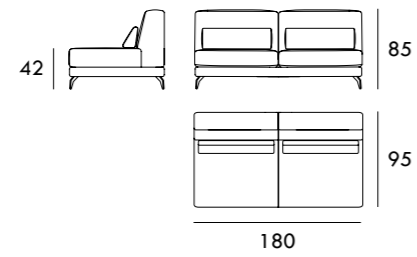

Módulo 93 cm
1 brazo

Módulo 103 cm
1 brazo

Módulo 113 cm
1 brazo

Chaiselongue 123 x 155 cm
1 brazo

Rincón 92 x 95 cm

Módulo 60 cm
Sin brazos

Medidas de interés

BRAZO - Ancho 35 cm Altura 35 cm
PIE - Alto 15 cm

Medidas de interés

BRAZO - Ancho 35 cm Altura 35 cm
PIE - Alto 15 cm

COLECCIÓN
FOX

Módulo 70 cm
Sin brazos

Módulo 80 cm
Sin brazos

Módulo 90 cm
Sin brazos

Módulo 100 cm
Sin brazos

Módulo 120 cm
Sin brazos

Módulo 140 cm
Sin brazos

Módulo 160 cm
Sin brazos

Módulo 180 cm
Sin brazos

Mesa de apoyo

Bandeja de cristal

Medidas de interés

BRAZO - Ancho 35 cm Altura 35 cm
PIE - Alto 15 cm

COLECCIÓN
LEVEL