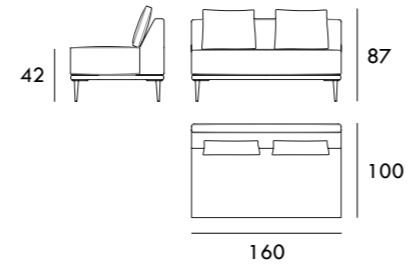

Módulo 105 cm
1 brazo

Módulo 115 cm
1 brazo

Chaiselongue 115 x 160 cm
1 brazo

Chaiselongue 85 x 200 cm
1 brazo

Chaiselongue 95 x 200 cm
1 brazo

Módulo 125 cm
1 brazo

Módulo 145 cm
1 brazo

Módulo 165 cm
1 brazo

Chaiselongue 105 x 200 cm
1 brazo

Chaiselongue 115 x 200 cm
1 brazo

Módulo 60 cm
Sin brazos

Medidas de interés

BRAZO - Ancho 25 cm Altura 30 cm
PIE - Alto 17 cm

Medidas de interés

BRAZO - Ancho 25 cm Altura 30 cm
PIE - Alto 17 cm

COLECCIÓN
MILANO

Módulo 70 cm
Sin brazos

Módulo 80 cm
Sin brazos

Módulo 90 cm
Sin brazos

Módulo 120 cm
Sin brazos

Módulo 140 cm
Sin brazos

Módulo 160 cm
Sin brazos

Módulo 180 cm
Sin brazos

Medidas de interés

BRAZO - Ancho 25 cm Altura 30 cm
PIE - Alto 17 cm

COLECCIÓN

DOLMEN

Un concepto marcado por la flexibilidad de su uso. Con respaldos abatibles y cojines libres el usuario será capaz de personalizarlo y adaptar la forma a sus necesidades en cada momento. Los cojines abatibles permiten al usuario adaptarlo a nuevos usos, como por ejemplo una mesa auxiliar.