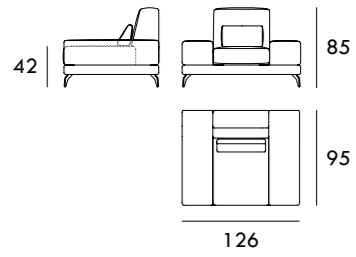

Sillón 126 cm