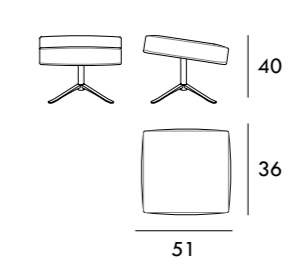

COLECCIÓN
ERIC

El estilo de vida escandinavo con sus tonos claros y materiales naturales han inspirado esta colección. Comodidad y estética a partes iguales se presentan en el sillón y el puff.

Puff