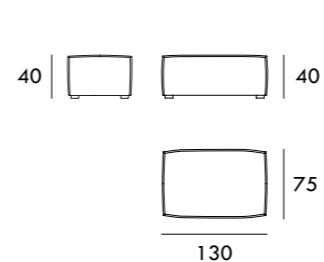

Módulo 100 cm
Sin brazos

Módulo 120 cm
Sin brazos

Módulo 140 cm
Sin brazos

Módulo 160 cm
Sin brazos

Módulo 180 cm
Sin brazos

Medidas de interés

BRAZO - Ancho 23 cm Altura 40 cm
PIE - Alto 15 cm

COLECCIÓN
ISLA

Módulo 95 cm
Sin brazos

Módulo 110 cm
Sin brazos

Módulo 130 cm
Sin brazos

Sofá 284 cm

Sofá 324 cm

Módulo 107 cm
1 brazo

Asiento 75 cm
Sin brazos

Asiento 95 cm
Sin brazos

Asiento 110 cm
Sin brazos

Módulo 127 cm
1 brazo

Módulo 142 cm
1 brazo

Módulo 162 cm
1 brazo

Asiento 130 cm
Sin brazos

Brazo

Medidas de interés

BRAZO - Ancho 32 cm Altura 53 cm Profundidad 107 cm
PIE - Alto 3 cm

Medidas de interés

BRAZO - Ancho 32 cm Altura 53 cm Profundidad 107 cm
PIE - Alto 3 cm

COLECCIÓN
SON

Inspirada en el ambiente cosmopolita de las grandes ciudades. Los lofts de Nueva York han influenciado el diseño de esta colección compuesta por sillón y puff.