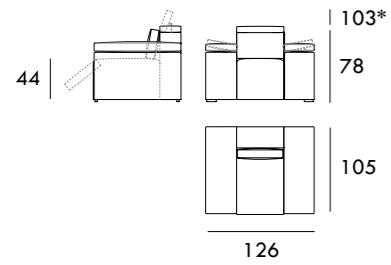

COLECCIÓN
SULA

Sillón RELAX 126 cm