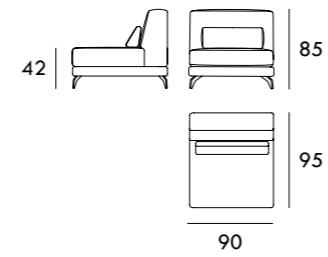

Módulo 93 cm
1 brazo

Módulo 103 cm
1 brazo

Módulo 113 cm
1 brazo

Chaiselongue 123 x 155 cm
1 brazo

Rincón 92 x 95 cm

Módulo 60 cm
Sin brazos

Medidas de interés

BRAZO - Ancho 35 cm Altura 35 cm
PIE - Alto 15 cm

Medidas de interés

BRAZO - Ancho 35 cm Altura 35 cm
PIE - Alto 15 cm

COLECCIÓN
FOX

Módulo 70 cm
Sin brazos

Módulo 80 cm
Sin brazos

Módulo 90 cm
Sin brazos

Módulo 100 cm
Sin brazos

Módulo 120 cm
Sin brazos

Módulo 140 cm
Sin brazos

Módulo 160 cm
Sin brazos

Módulo 180 cm
Sin brazos

Mesa de apoyo

Bandeja de cristal

Medidas de interés

BRAZO - Ancho 35 cm Altura 35 cm
PIE - Alto 15 cm

COLECCIÓN
LEVEL