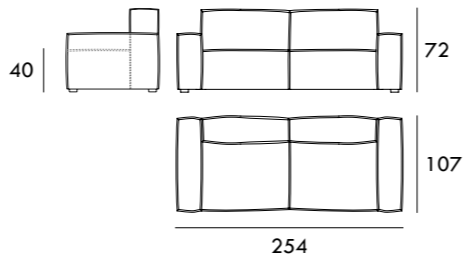

COLECCIÓN
OTTO

Chaiselongue 103 x 200 cm
1 brazo

Chaiselongue 113 x 200 cm
1 brazo

Rincón 92 x 92 cm

Módulo 60 cm
Sin brazos

Módulo 70 cm
Sin brazos

Módulo 80 cm
Sin brazos

Módulo 90 cm
Sin brazos

Módulo 100 cm
Sin brazos

Módulo 120 cm
Sin brazos

Módulo 140 cm
Sin brazos

Módulo 160 cm
Sin brazos

Módulo 180 cm
Sin brazos

Medidas de interés

BRAZO - Ancho 23 cm Altura 40 cm
PIE - Alto 15 cm

COLECCIÓN
ISLA

Sofá 159 cm

Sofá 174 cm

Chaiselongue 107 x 162
1 brazo

Rincón 107 x 107 cm

Módulo 75 cm
Sin brazos

Sofá 194 cm

Sofá 214 cm

Sofá 254 cm

Módulo 95 cm
Sin brazos

Módulo 110 cm
Sin brazos

Módulo 130 cm
Sin brazos

Sofá 284 cm

Sofá 324 cm

Módulo 107 cm
1 brazo

Asiento 75 cm
Sin brazos

Asiento 95 cm
Sin brazos