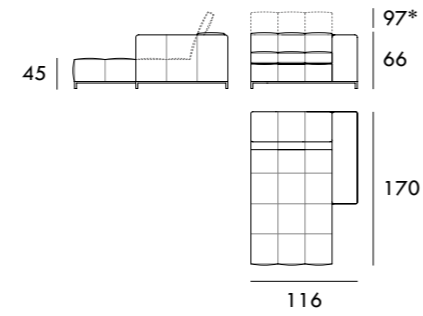

Sillón 88 cm

Sillón 146 cm

Sofá 176 cm

Puff 90 x 90 cm

Brazo

Sofá 236 cm

Módulo 88 cm
1 brazo

Módulo 118 cm
1 brazo

Módulo 148 cm
1 brazo

Módulo 208 cm
1 brazo

Chaise Longue 116 x 170 cm
1 brazo

Rincón 100 x 100 cm

Puff 60 x 60 cm

Puff 90 x 60 cm

Medidas de interés

BRAZO - Ancho 28 cm Altura 53 cm
PIE - Alto 13 cm