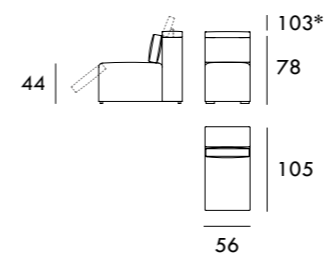

Chaise Longue 113 x 165 cm
1 brazo

Chaise Longue 124 x 165 cm
1 brazo

Rincón 105 x 105 cm

Sofá FIJO 248 cm

Módulo RELAX 91 cm
1 brazo

Módulo FIJO 91 cm
1 brazo

Módulo RELAX 56 cm
Sin brazos

Módulo FIJO 56 cm
Sin brazos

Módulo RELAX 70 cm
Sin brazos

Medidas de interés

BRAZO - Ancho 35 cm Altura 57 cm
PIE - Alto 4 cm

* Altura total 103 cm

Medidas de interés

BRAZO - Ancho 35 cm Altura 57 cm
PIE - Alto 4 cm

* Altura total 103 cm