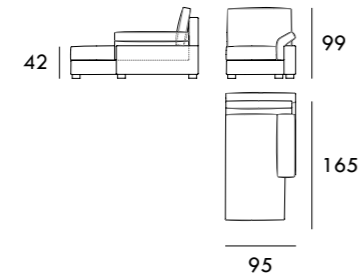

Medidas de interés

BRAZO - Ancho 30 cm Altura 45 cm
PIE - Alto 13 cm

COLECCIÓN
K O K E

De carácter arquitectónico, aparece la colección Koke. Una estructura contiene todos sus elementos: brazos, asientos y cojines. Los brazos se adaptan al contorno ofreciendo una estética diferenciadora.

Sofá 228 cm

Módulo 79 cm
1 Brazo

Módulo 158 cm
Sin brazos

Módulo 178 cm
Sin brazos

Módulo 198 cm
Sin brazos

Módulo 141 cm
1 Brazo

Módulo 161 cm
1 Brazo

Módulo 181 cm
1 Brazo

Módulo 201 cm
1 Brazo

Chaiselongue 95 x 165 cm
1 Brazo

Chaiselongue 105 x 165 cm
1 Brazo

Medidas de interés

BRAZO - Ancho 28 cm Altura 53 cm
PIE - Alto 10 cm

Medidas de interés

BRAZO - Ancho 28 cm Altura 53 cm
PIE - Alto 10 cm