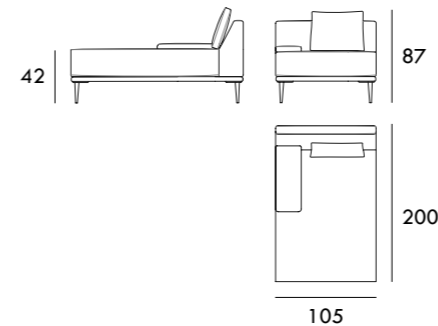

SEVAL

MILANO

COLECCIÓN
MILANO

Sillón 110 cm

Sofá 170 cm

Sofá 190 cm

Módulo 185 cm
1 brazo

Módulo 205 cm
1 brazo

Rincón 100 x 100 cm

Sofá 210 cm

Sofá 230 cm

Módulo 85 cm
1 brazo

Chaiselongue 85 x 160 cm
1 brazo

Chaiselongue 95 x 160 cm
1 brazo

Chaiselongue 105 x 160 cm
1 brazo

Módulo 95 cm
1 brazo

Módulo 105 cm
1 brazo

Módulo 115 cm
1 brazo

Chaiselongue 115 x 160 cm
1 brazo

Chaiselongue 85 x 200 cm
1 brazo

Chaiselongue 95 x 200 cm
1 brazo

Módulo 125 cm
1 brazo

Módulo 145 cm
1 brazo

Módulo 165 cm
1 brazo

Chaiselongue 105 x 200 cm
1 brazo

Chaiselongue 115 x 200 cm
1 brazo

Módulo 60 cm
Sin brazos

Medidas de interés

BRAZO - Ancho 25 cm Altura 30 cm
PIE - Alto 17 cm

Medidas de interés

BRAZO - Ancho 25 cm Altura 30 cm
PIE - Alto 17 cm