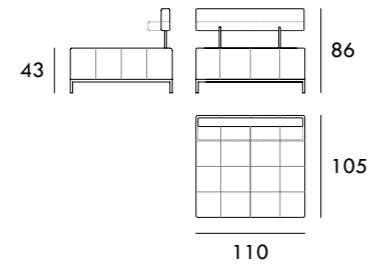

Módulo 110 cm