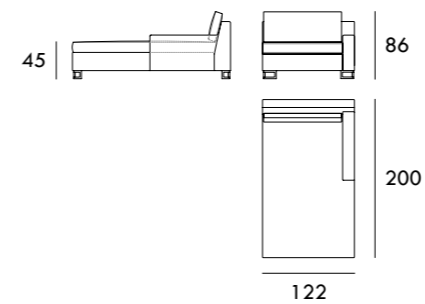

Chaise Longue 122 x 165 cm
1 brazo

Chaise Longue 82 x 200 cm
1 brazo

Chaise Longue 102 x 200 cm
1 brazo

Módulo 102 cm
1 brazo

Módulo 122 cm
1 brazo

Módulo 142 cm
1 brazo

Chaise Longue 122 x 200 cm
1 brazo

Rincón 102 x 102 cm

Módulo 60 cm
Sin brazos

Medidas de interés

BRAZO - Ancho 22 cm Altura 40 cm
 PIE - Alto 13 cm

Medidas de interés

BRAZO - Ancho 22 cm Altura 40 cm
 PIE - Alto 13 cm

COLECCIÓN
MONTDUVER

Módulo 80 cm
Sin brazos