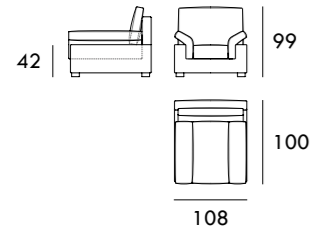

COLECCIÓN
KOKE

Sillón 108 cm