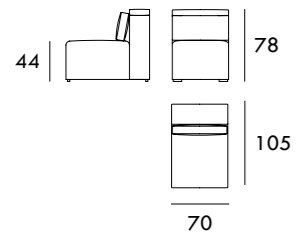

Módulo RELAX 70 cm
Sin brazos

Medidas de interés

BRAZO - Ancho 35 cm Altura 57 cm
PIE - Alto 4 cm

* Altura total 103 cm

Medidas de interés

BRAZO - Ancho 35 cm Altura 57 cm
PIE - Alto 4 cm

* Altura total 103 cm

COLECCIÓN
SULA

Módulo FIJO 70 cm
Sin brazos

Módulo RELAX 78 cm
Sin brazos

Módulo FIJO 78 cm
Sin brazos

Módulo RELAX 89 cm
Sin brazos

Módulo FIJO 89 cm
Sin brazos

Medidas de interés

BRAZO - Ancho 35 cm Altura 57 cm
PIE - Alto 4 cm