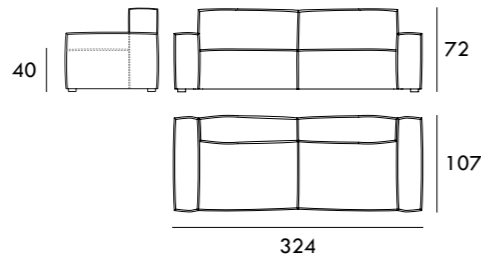

Módulo 100 cm
Sin brazos

Módulo 120 cm
Sin brazos

Módulo 140 cm
Sin brazos

Módulo 160 cm
Sin brazos

Módulo 180 cm
Sin brazos

Medidas de interés

BRAZO - Ancho 23 cm Altura 40 cm
PIE - Alto 15 cm

COLECCIÓN
ISLA

Sofá 159 cm

Sofá 174 cm

Chaiselongue 107 x 162
1 brazo

Rincón 107 x 107 cm

Módulo 75 cm
Sin brazos

Sofá 194 cm

Sofá 214 cm

Sofá 254 cm

Módulo 95 cm
Sin brazos

Módulo 110 cm
Sin brazos

Módulo 130 cm
Sin brazos

Sofá 284 cm

Sofá 324 cm

Módulo 107 cm
1 brazo

Asiento 75 cm
Sin brazos

Asiento 95 cm
Sin brazos

Asiento 110 cm
Sin brazos

Módulo 127 cm
1 brazo

Módulo 142 cm
1 brazo

Módulo 162 cm
1 brazo

Asiento 130 cm
Sin brazos

Brazo

Medidas de interés

BRAZO - Ancho 32 cm Altura 53 cm Profundidad 107 cm
PIE - Alto 3 cm