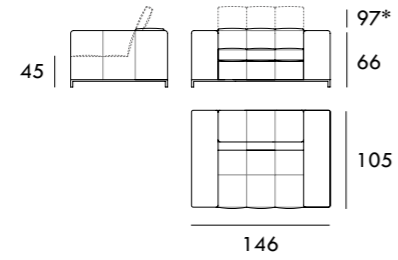

Medidas de interés

BRAZO - Ancho 35 cm Altura 35 cm
PIE - Alto 15 cm

COLECCIÓN
FOX

Módulo 70 cm
Sin brazos

Módulo 80 cm
Sin brazos

Módulo 90 cm
Sin brazos

Módulo 100 cm
Sin brazos

Módulo 120 cm
Sin brazos

Módulo 140 cm
Sin brazos

Módulo 160 cm
Sin brazos

Módulo 180 cm
Sin brazos

Mesa de apoyo

Bandeja de cristal

Medidas de interés

BRAZO - Ancho 35 cm Altura 35 cm
PIE - Alto 15 cm

COLECCIÓN
LEVEL

Sillón 88 cm

Sillón 146 cm

Sofá 176 cm

Puff 90 x 90 cm

Brazo

Sofá 236 cm

Módulo 88 cm
1 brazo

Módulo 118 cm
1 brazo