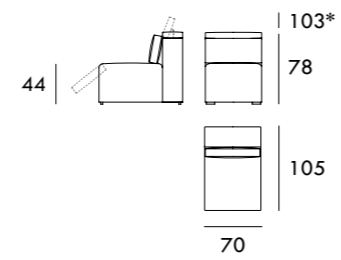

Medidas de interés

BRAZO - Ancho 22 cm Altura 49 cm
PIE - Alto 4 cm

* Altura total 103 cm

COLECCIÓN
CIELO

Módulo RELAX 56 cm
Sin brazos

Módulo FIJO 56 cm
Sin brazos

Módulo RELAX 70 cm
Sin brazos

Módulo FIJO 70 cm
Sin brazos

Módulo RELAX 78 cm
Sin brazos

Módulo FIJO 78 cm
Sin brazos

Módulo RELAX 89 cm
Sin brazos

Módulo FIJO 89 cm
Sin brazos

Medidas de interés

BRAZO - Ancho 22 cm Altura 49 cm
PIE - Alto 4 cm

* Altura total 103 cm