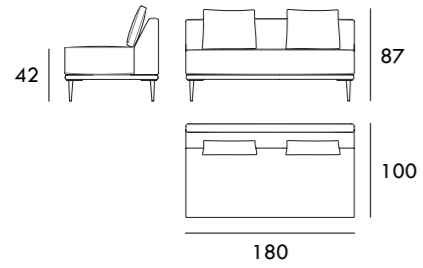

Módulo 105 cm
1 brazo

Módulo 115 cm
1 brazo

Chaiselongue 115 x 160 cm
1 brazo

Chaiselongue 85 x 200 cm
1 brazo

Chaiselongue 95 x 200 cm
1 brazo

Módulo 125 cm
1 brazo

Módulo 145 cm
1 brazo

Módulo 165 cm
1 brazo

Chaiselongue 105 x 200 cm
1 brazo

Chaiselongue 115 x 200 cm
1 brazo

Módulo 60 cm
Sin brazos

Medidas de interés

BRAZO - Ancho 25 cm Altura 30 cm
PIE - Alto 17 cm

Medidas de interés

BRAZO - Ancho 25 cm Altura 30 cm
PIE - Alto 17 cm

COLECCIÓN
MILANO

Módulo 70 cm
Sin brazos

Módulo 80 cm
Sin brazos

Módulo 90 cm
Sin brazos

Módulo 120 cm
Sin brazos

Módulo 140 cm
Sin brazos

Módulo 160 cm
Sin brazos

Módulo 180 cm
Sin brazos

Medidas de interés

BRAZO - Ancho 25 cm Altura 30 cm
PIE - Alto 17 cm

COLECCIÓN

DOLMEN

Un concepto marcado por la flexibilidad de su uso. Con respaldos abatibles y cojines libres el usuario será capaz de personalizarlo y adaptar la forma a sus necesidades en cada momento. Los cojines abatibles permiten al usuario adaptarlo a nuevos usos, como por ejemplo una mesa auxiliar.