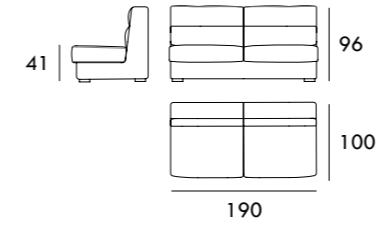

Módulo 190 cm
Sin brazos