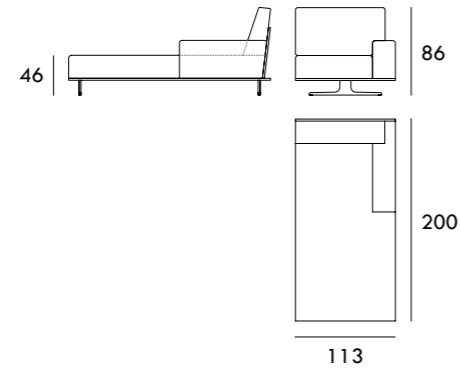

Sofá 206 cm

Sofá 226 cm

Chaiselongue 83 x 160 cm
1 brazo

Chaiselongue 93 x 160 cm
1 brazo

Chaiselongue 103 x 160 cm
1 brazo

Módulo 83 cm
1 brazo

Módulo 93 cm
1 brazo

Módulo 103 cm
1 brazo

Chaiselongue 113 x 160 cm
1 brazo

Chaiselongue 83 x 200 cm
1 brazo

Chaiselongue 93 x 200 cm
1 brazo

Medidas de interés

BRAZO - Ancho 23 cm Altura 40 cm
PIE - Alto 15 cm

Medidas de interés

BRAZO - Ancho 23 cm Altura 40 cm
PIE - Alto 15 cm

COLECCIÓN
OTTO

Chaiselongue 103 x 200 cm
1 brazo

Chaiselongue 113 x 200 cm
1 brazo

Rincón 92 x 92 cm

Módulo 60 cm
Sin brazos

Módulo 70 cm
Sin brazos

Módulo 80 cm
Sin brazos

Módulo 90 cm
Sin brazos

Módulo 100 cm
Sin brazos

Módulo 120 cm
Sin brazos

Módulo 140 cm
Sin brazos

Módulo 160 cm
Sin brazos

Módulo 180 cm
Sin brazos

Medidas de interés

BRAZO - Ancho 23 cm Altura 40 cm
PIE - Alto 15 cm

COLECCIÓN
ISLA