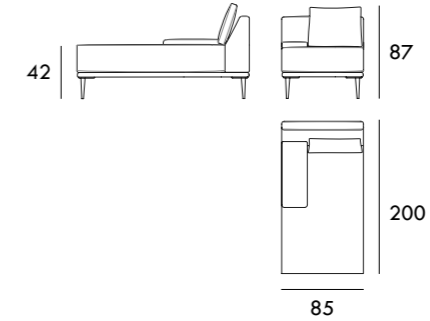

SEVAL

MILANO

COLECCIÓN
MILANO

Sillón 110 cm

Sofá 170 cm

Sofá 190 cm

Módulo 185 cm
1 brazo

Módulo 205 cm
1 brazo

Rincón 100 x 100 cm

Sofá 210 cm

Sofá 230 cm

Módulo 85 cm
1 brazo

Chaiselongue 85 x 160 cm
1 brazo

Chaiselongue 95 x 160 cm
1 brazo

Chaiselongue 105 x 160 cm
1 brazo

Módulo 95 cm
1 brazo

Módulo 105 cm
1 brazo

Módulo 115 cm
1 brazo

Chaiselongue 115 x 160 cm
1 brazo

Chaiselongue 85 x 200 cm
1 brazo

Chaiselongue 95 x 200 cm
1 brazo

Módulo 125 cm
1 brazo

Módulo 145 cm
1 brazo

Módulo 165 cm
1 brazo

Chaiselongue 105 x 200 cm
1 brazo

Chaiselongue 115 x 200 cm
1 brazo

Módulo 60 cm
Sin brazos

Medidas de interés

BRAZO - Ancho 25 cm Altura 30 cm
PIE - Alto 17 cm

Medidas de interés

BRAZO - Ancho 25 cm Altura 30 cm
PIE - Alto 17 cm