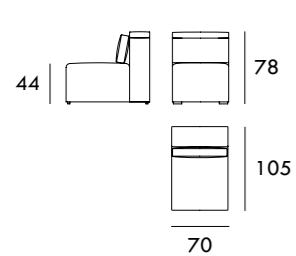

Medidas de interés

BRAZO - Ancho 22 cm Altura 49 cm
PIE - Alto 4 cm

* Altura total 103 cm

COLECCIÓN
CIELO

Módulo RELAX 56 cm
Sin brazos

Módulo FIJO 56 cm
Sin brazos

Módulo RELAX 70 cm
Sin brazos

Módulo FIJO 70 cm
Sin brazos