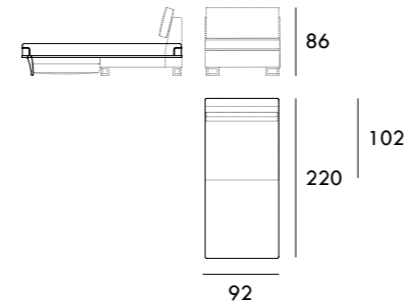

Sofá cama sin brazos 92 cm
* Ver nota