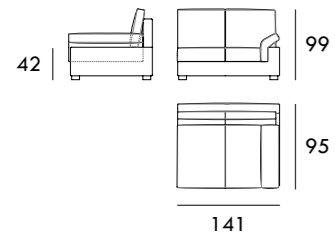

Sofá 228 cm

Módulo 79 cm
1 Brazo

Módulo 158 cm
Sin brazos

Módulo 178 cm
Sin brazos

Módulo 198 cm
Sin brazos

Módulo 141 cm
1 Brazo

Módulo 161 cm
1 Brazo

Módulo 181 cm
1 Brazo

Módulo 201 cm
1 Brazo

Chaiselongue 95 x 165 cm
1 Brazo

Chaiselongue 105 x 165 cm
1 Brazo

Medidas de interés

BRAZO - Ancho 28 cm Altura 53 cm
PIE - Alto 10 cm

Medidas de interés

BRAZO - Ancho 28 cm Altura 53 cm
PIE - Alto 10 cm