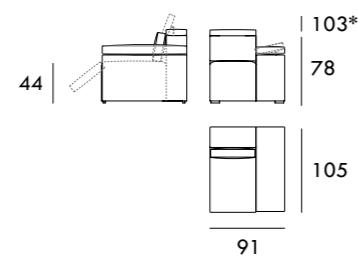

Chaise Longue 113 x 165 cm
1 brazo

Chaise Longue 124 x 165 cm
1 brazo

Rincón 105 x 105 cm

Sofá FIJO 248 cm

Módulo RELAX 91 cm
1 brazo

Módulo FIJO 91 cm
1 brazo

Módulo RELAX 56 cm
Sin brazos

Módulo FIJO 56 cm
Sin brazos

Módulo RELAX 70 cm
Sin brazos

Medidas de interés

BRAZO - Ancho 35 cm Altura 57 cm
PIE - Alto 4 cm

* Altura total 103 cm

Medidas de interés

BRAZO - Ancho 35 cm Altura 57 cm
PIE - Alto 4 cm

* Altura total 103 cm