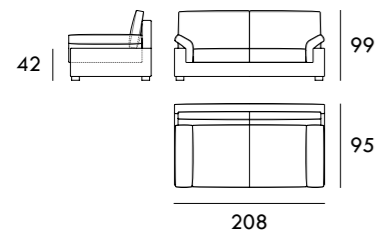

COLECCIÓN
KOKE

Sofá 208 cm

Medidas de interés

BRAZO - Ancho 28 cm Altura 53 cm
PIE - Alto 10 cm

Medidas de interés

BRAZO - Ancho 28 cm Altura 53 cm
PIE - Alto 10 cm