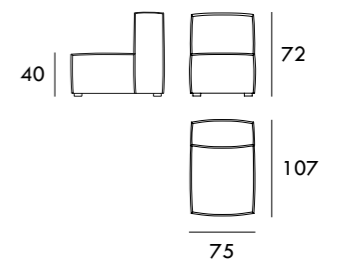

Chaiselongue 113 x 160 cm
1 brazo

Chaiselongue 83 x 200 cm
1 brazo

Chaiselongue 93 x 200 cm
1 brazo

Medidas de interés

BRAZO - Ancho 23 cm Altura 40 cm
PIE - Alto 15 cm

Medidas de interés

BRAZO - Ancho 23 cm Altura 40 cm
PIE - Alto 15 cm

Módulo 100 cm
Sin brazos

Módulo 120 cm
Sin brazos

Módulo 140 cm
Sin brazos

Módulo 160 cm
Sin brazos

Módulo 180 cm
Sin brazos

Medidas de interés

BRAZO - Ancho 23 cm Altura 40 cm
PIE - Alto 15 cm

COLECCIÓN
ISLA

Sofá 159 cm

Sofá 174 cm

Chaiselongue 107 x 162
1 brazo

Rincón 107 x 107 cm

Módulo 75 cm
Sin brazos

Sofá 194 cm

Sofá 214 cm

Sofá 254 cm

Módulo 95 cm
Sin brazos

Módulo 110 cm
Sin brazos

Módulo 130 cm
Sin brazos

Sofá 284 cm

Sofá 324 cm

Módulo 107 cm
1 brazo

Asiento 75 cm
Sin brazos

Asiento 95 cm
Sin brazos