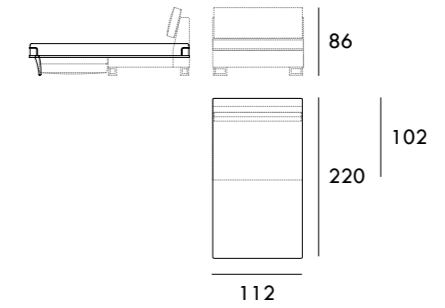

Módulo 60 cm
Sin brazos

Medidas de interés

BRAZO - Ancho 22 cm Altura 40 cm
 PIE - Alto 13 cm

Medidas de interés

BRAZO - Ancho 22 cm Altura 40 cm
 PIE - Alto 13 cm

COLECCIÓN
MONTDUVER

Módulo 80 cm
Sin brazos

Módulo 100 cm
Sin brazos

Módulo 120 cm
Sin brazos

Sofá cama sin brazos 92 cm
* Ver nota

Sofá cama sin brazos 112 cm
* Ver nota

Módulo 140 cm
Sin brazos

Módulo 160 cm
Sin brazos

Módulo 180 cm
Sin brazos

Sofá cama sin brazos 142 cm
* Ver nota