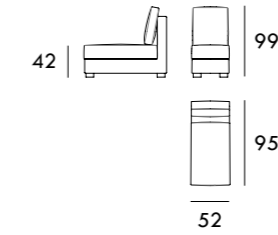

Módulo 52 cm
Sin brazos