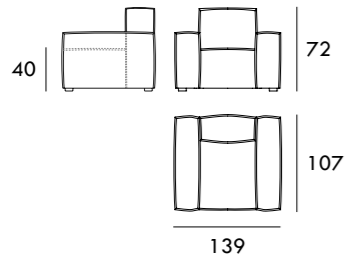

COLECCIÓN
ISLA

Sillón 139 cm