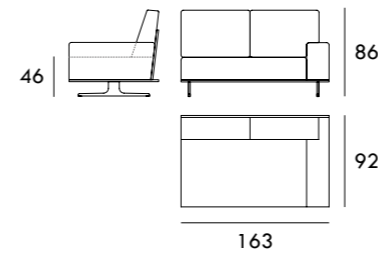

SEVAL

OTTO

COLECCIÓN
OTTO

Sillón 106 cm

Sillón 116 cm

Sillón 126 cm

Módulo 113 cm
1 brazo

Módulo 123 cm
1 brazo

Módulo 143 cm
1 brazo

Sillón 136 cm

Sillón 146 cm

Sofá 166 cm

Módulo 163 cm
1 brazo

Módulo 183 cm
1 brazo

Módulo 203 cm
1 brazo

Sofá 186 cm

Sofá 206 cm

Sofá 226 cm

Chaiselongue 83 x 160 cm
1 brazo

Chaiselongue 93 x 160 cm
1 brazo

Chaiselongue 103 x 160 cm
1 brazo

Módulo 83 cm
1 brazo

Módulo 93 cm
1 brazo

Módulo 103 cm
1 brazo

Chaiselongue 113 x 160 cm
1 brazo

Chaiselongue 83 x 200 cm
1 brazo

Chaiselongue 93 x 200 cm
1 brazo

Medidas de interés

BRAZO - Ancho 23 cm Altura 40 cm
PIE - Alto 15 cm

Medidas de interés

BRAZO - Ancho 23 cm Altura 40 cm
PIE - Alto 15 cm