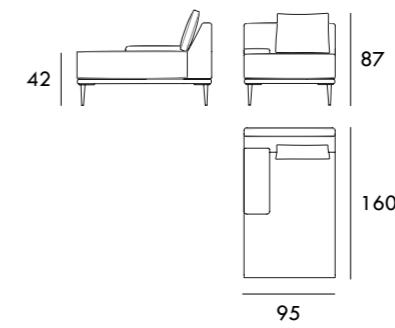

SEVAL

MILANO

COLECCIÓN
MILANO

Sillón 110 cm

Sofá 170 cm

Sofá 190 cm

Módulo 185 cm
1 brazo

Módulo 205 cm
1 brazo

Rincón 100 x 100 cm

Sofá 210 cm

Sofá 230 cm

Módulo 85 cm
1 brazo

Chaiselongue 85 x 160 cm
1 brazo

Chaiselongue 95 x 160 cm
1 brazo

Chaiselongue 105 x 160 cm
1 brazo

Módulo 95 cm
1 brazo

Módulo 105 cm
1 brazo

Módulo 115 cm
1 brazo

Chaiselongue 115 x 160 cm
1 brazo

Chaiselongue 85 x 200 cm
1 brazo

Chaiselongue 95 x 200 cm
1 brazo

Módulo 125 cm
1 brazo

Módulo 145 cm
1 brazo

Módulo 165 cm
1 brazo

Chaiselongue 105 x 200 cm
1 brazo

Chaiselongue 115 x 200 cm
1 brazo

Módulo 60 cm
Sin brazos

Medidas de interés

BRAZO - Ancho 25 cm Altura 30 cm
PIE - Alto 17 cm

Medidas de interés

BRAZO - Ancho 25 cm Altura 30 cm
PIE - Alto 17 cm