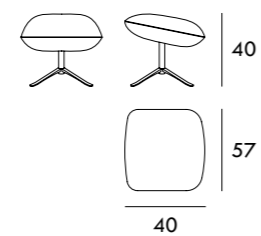

COLECCIÓN
SON

Inspirada en el ambiente cosmopolita de las grandes ciudades. Los lofts de Nueva York han influenciado el diseño de esta colección compuesta por sillón y puff.

Puff