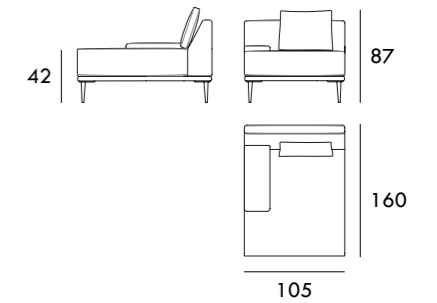

SEVAL

MILANO

COLECCIÓN
MILANO

Sillón 110 cm

Sofá 170 cm

Sofá 190 cm

Módulo 185 cm
1 brazo

Módulo 205 cm
1 brazo

Rincón 100 x 100 cm

Sofá 210 cm

Sofá 230 cm

Módulo 85 cm
1 brazo

Chaiselongue 85 x 160 cm
1 brazo

Chaiselongue 95 x 160 cm
1 brazo

Chaiselongue 105 x 160 cm
1 brazo

Módulo 95 cm
1 brazo

Módulo 105 cm
1 brazo

Módulo 115 cm
1 brazo

Chaiselongue 115 x 160 cm
1 brazo

Chaiselongue 85 x 200 cm
1 brazo

Chaiselongue 95 x 200 cm
1 brazo

Módulo 125 cm
1 brazo

Módulo 145 cm
1 brazo

Módulo 165 cm
1 brazo

Chaiselongue 105 x 200 cm
1 brazo

Chaiselongue 115 x 200 cm
1 brazo

Módulo 60 cm
Sin brazos

Medidas de interés

BRAZO - Ancho 25 cm Altura 30 cm
PIE - Alto 17 cm

Medidas de interés

BRAZO - Ancho 25 cm Altura 30 cm
PIE - Alto 17 cm