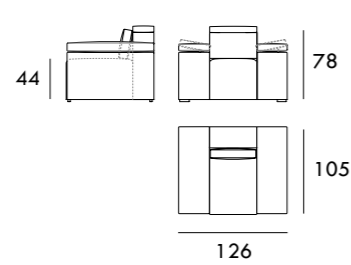

Sillón FIJO 126 cm