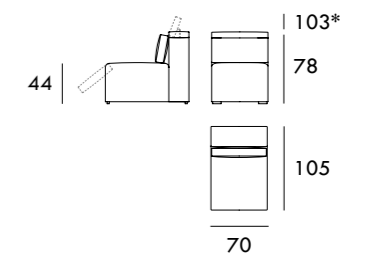

Chaise Longue 113 x 165 cm
1 brazo

Chaise Longue 124 x 165 cm
1 brazo

Rincón 105 x 105 cm

Sofá FIJO 248 cm

Módulo RELAX 91 cm
1 brazo

Módulo FIJO 91 cm
1 brazo

Módulo RELAX 56 cm
Sin brazos

Módulo FIJO 56 cm
Sin brazos

Módulo RELAX 70 cm
Sin brazos

Medidas de interés

BRAZO - Ancho 35 cm Altura 57 cm
PIE - Alto 4 cm

* Altura total 103 cm

Medidas de interés

BRAZO - Ancho 35 cm Altura 57 cm
PIE - Alto 4 cm

* Altura total 103 cm