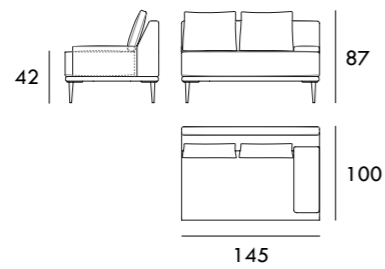

SEVAL

MILANO

COLECCIÓN
MILANO

Sillón 110 cm

Sofá 170 cm

Sofá 190 cm

Módulo 185 cm
1 brazo

Módulo 205 cm
1 brazo

Rincón 100 x 100 cm

Sofá 210 cm

Sofá 230 cm

Módulo 85 cm
1 brazo

Chaiselongue 85 x 160 cm
1 brazo

Chaiselongue 95 x 160 cm
1 brazo

Chaiselongue 105 x 160 cm
1 brazo

Módulo 95 cm
1 brazo

Módulo 105 cm
1 brazo

Módulo 115 cm
1 brazo

Chaiselongue 115 x 160 cm
1 brazo

Chaiselongue 85 x 200 cm
1 brazo

Chaiselongue 95 x 200 cm
1 brazo

Módulo 125 cm
1 brazo

Módulo 145 cm
1 brazo

Módulo 165 cm
1 brazo

Chaiselongue 105 x 200 cm
1 brazo

Chaiselongue 115 x 200 cm
1 brazo

Módulo 60 cm
Sin brazos

Medidas de interés

BRAZO - Ancho 25 cm Altura 30 cm
PIE - Alto 17 cm

Medidas de interés

BRAZO - Ancho 25 cm Altura 30 cm
PIE - Alto 17 cm