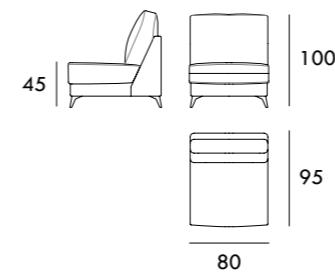

Módulo RELAX 78 cm
Sin brazos

Módulo FIJO 78 cm
Sin brazos

Módulo RELAX 89 cm
Sin brazos

Módulo FIJO 89 cm
Sin brazos

Medidas de interés

BRAZO - Ancho 22 cm Altura 49 cm
PIE - Alto 4 cm

* Altura total 103 cm

COLECCIÓN
PLUS

Un sistema modular de amplios brazos que ofrecen una alta comodidad. Por otro lado, sus patas de diseño minimalista le ofrecen una ligereza destacable.

COLECCIÓN
PLUS

Sillón 86 cm

Sillón 112 cm

Sofá 168 cm

Módulo 80 cm
Sin Brazos

Módulo 132 cm
Sin Brazos

Módulo 162 cm
Sin Brazos

Sofá 198 cm

Sofá 218 cm

Módulo 96 cm
1 Brazo

Módulo 182 cm
Sin Brazos