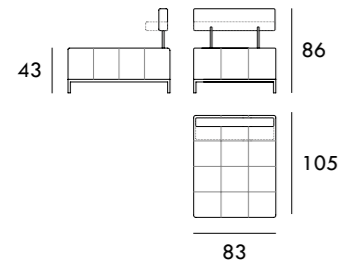

COLECCIÓN
DOLMEN

Módulo 83 cm