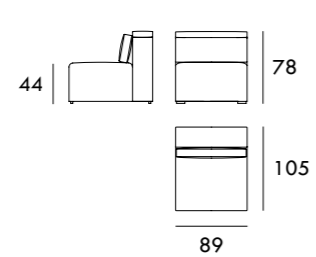

Medidas de interés

BRAZO - Ancho 22 cm Altura 49 cm
PIE - Alto 4 cm

* Altura total 103 cm

COLECCIÓN
CIELO

Módulo RELAX 56 cm
Sin brazos

Módulo FIJO 56 cm
Sin brazos

Módulo RELAX 70 cm
Sin brazos

Módulo FIJO 70 cm
Sin brazos

Módulo RELAX 78 cm
Sin brazos

Módulo FIJO 78 cm
Sin brazos

Módulo RELAX 89 cm
Sin brazos

Módulo FIJO 89 cm
Sin brazos

Medidas de interés

BRAZO - Ancho 22 cm Altura 49 cm
PIE - Alto 4 cm

* Altura total 103 cm