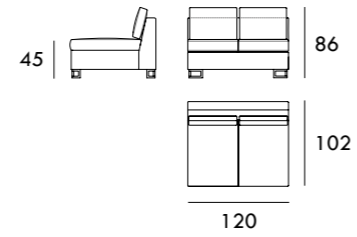

Módulo 120 cm
Sin brazos