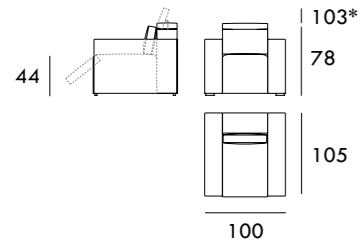

COLECCIÓN
CIELO

Sillón RELAX 100 cm