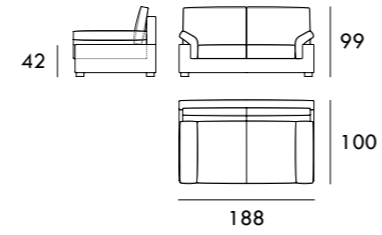

COLECCIÓN
KOKE

Sofá 188 cm

Medidas de interés

BRAZO - Ancho 28 cm Altura 53 cm
PIE - Alto 10 cm

Medidas de interés

BRAZO - Ancho 28 cm Altura 53 cm
PIE - Alto 10 cm