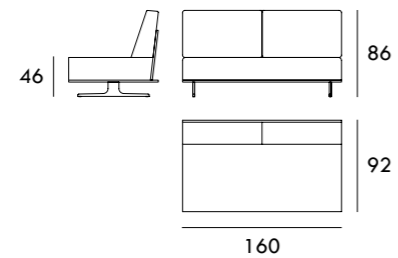

Chaiselongue 113 x 160 cm
1 brazo

Chaiselongue 83 x 200 cm
1 brazo

Chaiselongue 93 x 200 cm
1 brazo

Medidas de interés

BRAZO - Ancho 23 cm Altura 40 cm
PIE - Alto 15 cm

Medidas de interés

BRAZO - Ancho 23 cm Altura 40 cm
PIE - Alto 15 cm

COLECCIÓN
OTTO

Chaiselongue 103 x 200 cm
1 brazo

Chaiselongue 113 x 200 cm
1 brazo

Rincón 92 x 92 cm

Módulo 60 cm
Sin brazos

Módulo 70 cm
Sin brazos

Módulo 80 cm
Sin brazos

Módulo 90 cm
Sin brazos

Módulo 100 cm
Sin brazos

Módulo 120 cm
Sin brazos

Módulo 140 cm
Sin brazos

Módulo 160 cm
Sin brazos

Módulo 180 cm
Sin brazos

Medidas de interés

BRAZO - Ancho 23 cm Altura 40 cm
PIE - Alto 15 cm

COLECCIÓN
ISLA

Sofá 159 cm

Sofá 174 cm

Chaiselongue 107 x 162
1 brazo

Rincón 107 x 107 cm

Módulo 75 cm
Sin brazos

Sofá 194 cm

Sofá 214 cm

Sofá 254 cm