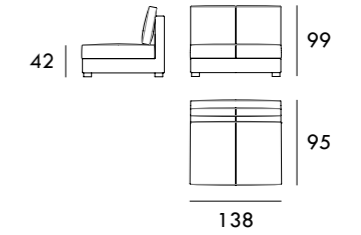

Módulo 138 cm
Sin brazos