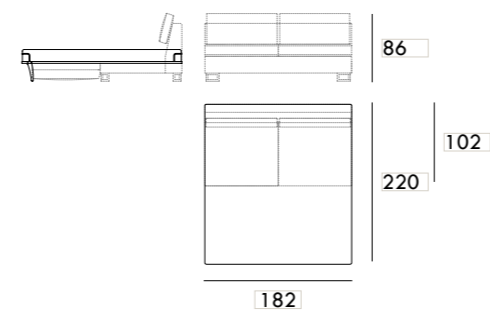

Sofá cama sin brazos 162 cm
* Ver nota

Módulo 200 cm
Sin brazos

Brazo 16 cm
Curvo

Sofá cama sin brazos 182 cm
* Ver nota

Brazo cama
* Ver nota

Medidas de interés

BRAZO - Ancho 22 cm Altura 40 cm
PIE - Alto 13 cm