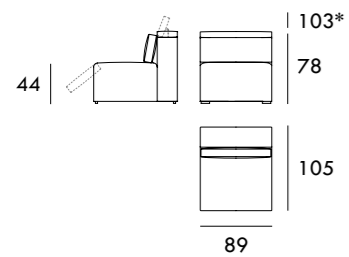

Módulo RELAX 89 cm
Sin brazos