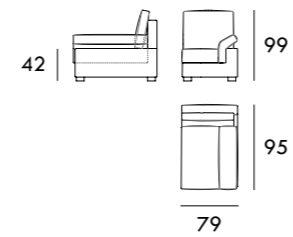

Módulo 79 cm
1 Brazo