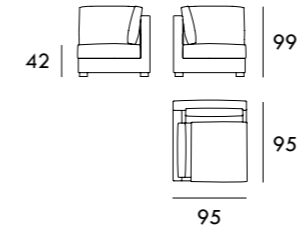

Medidas de interés

BRAZO - Ancho 30 cm Altura 45 cm
PIE - Alto 13 cm

COLECCIÓN
K O K E

De carácter arquitectónico, aparece la colección Koke. Una estructura contiene todos sus elementos: brazos, asientos y cojines. Los brazos se adaptan al contorno ofreciendo una estética diferenciadora.

COLECCIÓN
KOKE

Sillón 108 cm

Sofá 168 cm

Sofá 188 cm

Rincón 95 x 95 cm

Módulo 52 cm
Sin brazos

Módulo 138 cm
Sin brazos

Sofá 208 cm