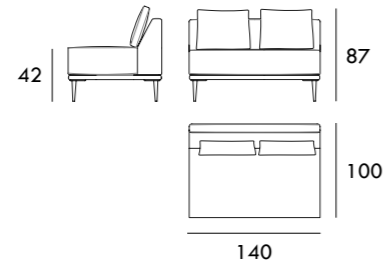

Módulo 105 cm
1 brazo

Módulo 115 cm
1 brazo

Chaiselongue 115 x 160 cm
1 brazo

Chaiselongue 85 x 200 cm
1 brazo

Chaiselongue 95 x 200 cm
1 brazo

Módulo 125 cm
1 brazo

Módulo 145 cm
1 brazo

Módulo 165 cm
1 brazo

Chaiselongue 105 x 200 cm
1 brazo

Chaiselongue 115 x 200 cm
1 brazo

Módulo 60 cm
Sin brazos

Medidas de interés

BRAZO - Ancho 25 cm Altura 30 cm
PIE - Alto 17 cm

Medidas de interés

BRAZO - Ancho 25 cm Altura 30 cm
PIE - Alto 17 cm

COLECCIÓN
MILANO

Módulo 70 cm
Sin brazos

Módulo 80 cm
Sin brazos

Módulo 90 cm
Sin brazos

Módulo 120 cm
Sin brazos

Módulo 140 cm
Sin brazos

Módulo 160 cm
Sin brazos

Módulo 180 cm
Sin brazos

Medidas de interés

BRAZO - Ancho 25 cm Altura 30 cm
PIE - Alto 17 cm

COLECCIÓN

DOLMEN

Un concepto marcado por la flexibilidad de su uso. Con respaldos abatibles y cojines libres el usuario será capaz de personalizarlo y adaptar la forma a sus necesidades en cada momento. Los cojines abatibles permiten al usuario adaptarlo a nuevos usos, como por ejemplo una mesa auxiliar.