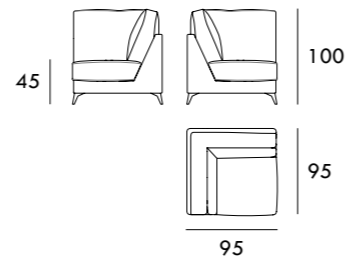

Sofá 168 cm

Módulo 80 cm
Sin Brazos

Módulo 132 cm
Sin Brazos

Módulo 162 cm
Sin Brazos

Sofá 198 cm

Sofá 218 cm

Módulo 96 cm
1 Brazo

Módulo 182 cm
Sin Brazos

Módulo 148 cm
1 Brazo

Módulo 178 cm
1 Brazo

Módulo 198 cm
1 Brazo

Chaiselongue 70 x 160 cm
1 Brazo

Chaiselongue 96 x 160 cm
1 Brazo

Rincón 95 cm x 95 cm

Medidas de interés

BRAZO - Ancho 30 cm Altura 45 cm
PIE - Alto 13 cm

Medidas de interés

BRAZO - Ancho 30 cm Altura 45 cm
PIE - Alto 13 cm

COLECCIÓN
K O K E

De carácter arquitectónico, aparece la colección Koke. Una estructura contiene todos sus elementos: brazos, asientos y cojines. Los brazos se adaptan al contorno ofreciendo una estética diferenciadora.