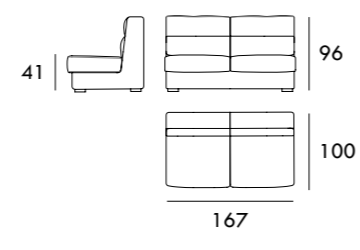

Cuadrante Volante 60 x 60 cm

Rincón 92 x 92 cm

Módulo 143 cm
Sin brazos

Módulo 167 cm
Sin brazos

Funda Estructura Brazo

Juego de patas especiales

Juego de patas pintadas

Medidas de interés

BRAZO - Ancho 32 cm Altura 54 cm

PIE - Alto 4 cm

DISEÑO CATÁLOGO
FOTOGRAFÍA

Aranda Aloy Enblanc
ángelsegurafoto

CONTACTO

SEVAL
C/ Arnau de Vilanova, 2
46410 Sueca (Valencia)
España

961 710 911 / 607 796 297