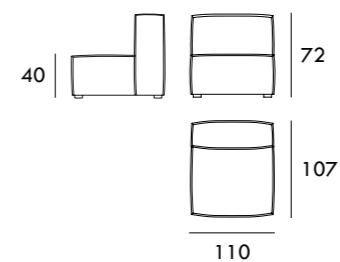

Módulo 100 cm
Sin brazos

Módulo 120 cm
Sin brazos

Módulo 140 cm
Sin brazos

Módulo 160 cm
Sin brazos

Módulo 180 cm
Sin brazos

Medidas de interés

BRAZO - Ancho 23 cm Altura 40 cm
PIE - Alto 15 cm

COLECCIÓN
ISLA

Sofá 159 cm

Sofá 174 cm

Chaiselongue 107 x 162
1 brazo

Rincón 107 x 107 cm

Módulo 75 cm
Sin brazos

Sofá 194 cm

Sofá 214 cm

Sofá 254 cm

Módulo 95 cm
Sin brazos

Módulo 110 cm
Sin brazos

Módulo 130 cm
Sin brazos

Sofá 284 cm

Sofá 324 cm

Módulo 107 cm
1 brazo

Asiento 75 cm
Sin brazos

Asiento 95 cm
Sin brazos