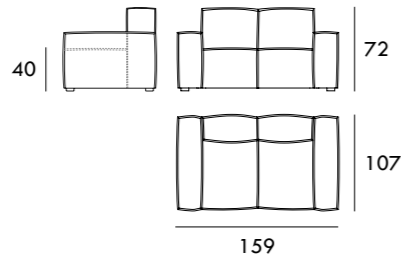

Chaiselongue 113 x 160 cm
1 brazo

Chaiselongue 83 x 200 cm
1 brazo

Chaiselongue 93 x 200 cm
1 brazo

Medidas de interés

BRAZO - Ancho 23 cm Altura 40 cm
PIE - Alto 15 cm

Medidas de interés

BRAZO - Ancho 23 cm Altura 40 cm
PIE - Alto 15 cm

COLECCIÓN
OTTO

Chaiselongue 103 x 200 cm
1 brazo

Chaiselongue 113 x 200 cm
1 brazo

Rincón 92 x 92 cm

Módulo 60 cm
Sin brazos

Módulo 70 cm
Sin brazos

Módulo 80 cm
Sin brazos

Módulo 90 cm
Sin brazos

Módulo 100 cm
Sin brazos

Módulo 120 cm
Sin brazos

Módulo 140 cm
Sin brazos

Módulo 160 cm
Sin brazos

Módulo 180 cm
Sin brazos

Medidas de interés

BRAZO - Ancho 23 cm Altura 40 cm
PIE - Alto 15 cm

COLECCIÓN
ISLA

Sofá 159 cm

Sofá 174 cm

Chaiselongue 107 x 162
1 brazo

Rincón 107 x 107 cm

Módulo 75 cm
Sin brazos

Sofá 194 cm

Sofá 214 cm

Sofá 254 cm