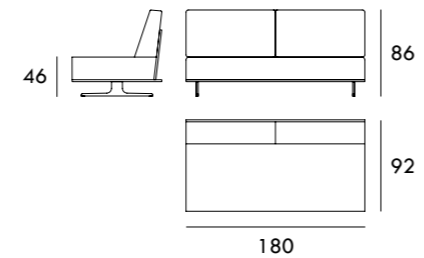

Módulo 143 cm
1 brazo

Sillón 136 cm

Sillón 146 cm

Sofá 166 cm

Módulo 163 cm
1 brazo

Módulo 183 cm
1 brazo

Módulo 203 cm
1 brazo

Sofá 186 cm

Chaiselongue 113 x 160 cm
1 brazo

Chaiselongue 83 x 200 cm
1 brazo

Chaiselongue 93 x 200 cm
1 brazo

Medidas de interés

BRAZO - Ancho 23 cm Altura 40 cm
PIE - Alto 15 cm

Medidas de interés

BRAZO - Ancho 23 cm Altura 40 cm
PIE - Alto 15 cm

COLECCIÓN
OTTO

Chaiselongue 103 x 200 cm
1 brazo

Chaiselongue 113 x 200 cm
1 brazo

Rincón 92 x 92 cm

Módulo 60 cm
Sin brazos

Módulo 70 cm
Sin brazos

Módulo 80 cm
Sin brazos

Módulo 90 cm
Sin brazos

Módulo 100 cm
Sin brazos

Módulo 120 cm
Sin brazos

Módulo 140 cm
Sin brazos

Módulo 160 cm
Sin brazos

Módulo 180 cm
Sin brazos

Medidas de interés

BRAZO - Ancho 23 cm Altura 40 cm
PIE - Alto 15 cm

COLECCIÓN
ISLA