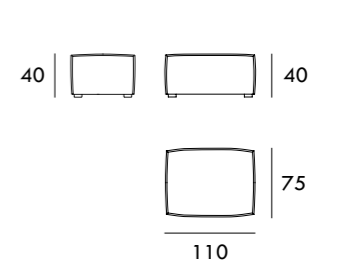

Módulo 100 cm
Sin brazos

Módulo 120 cm
Sin brazos

Módulo 140 cm
Sin brazos

Módulo 160 cm
Sin brazos

Módulo 180 cm
Sin brazos

Medidas de interés

BRAZO - Ancho 23 cm Altura 40 cm
PIE - Alto 15 cm

COLECCIÓN
ISLA

Sofá 159 cm

Sofá 174 cm

Chaiselongue 107 x 162
1 brazo

Rincón 107 x 107 cm

Módulo 75 cm
Sin brazos

Sofá 194 cm

Sofá 214 cm

Sofá 254 cm

Módulo 95 cm
Sin brazos

Módulo 110 cm
Sin brazos

Módulo 130 cm
Sin brazos

Sofá 284 cm

Sofá 324 cm

Módulo 107 cm
1 brazo

Asiento 75 cm
Sin brazos

Asiento 95 cm
Sin brazos

Asiento 110 cm
Sin brazos

Módulo 127 cm
1 brazo

Módulo 142 cm
1 brazo

Módulo 162 cm
1 brazo

Asiento 130 cm
Sin brazos

Brazo

Medidas de interés

BRAZO - Ancho 32 cm Altura 53 cm Profundidad 107 cm
PIE - Alto 3 cm