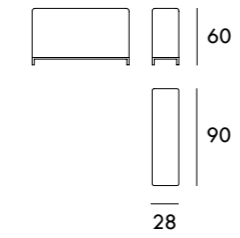

Medidas de interés

BRAZO - Ancho 35 cm Altura 35 cm
PIE - Alto 15 cm

COLECCIÓN
FOX

Módulo 70 cm
Sin brazos

Módulo 80 cm
Sin brazos

Módulo 90 cm
Sin brazos

Módulo 100 cm
Sin brazos

Módulo 120 cm
Sin brazos

Módulo 140 cm
Sin brazos

Módulo 160 cm
Sin brazos

Módulo 180 cm
Sin brazos

Mesa de apoyo

Bandeja de cristal

Medidas de interés

BRAZO - Ancho 35 cm Altura 35 cm
PIE - Alto 15 cm

COLECCIÓN
LEVEL

Sillón 88 cm

Sillón 146 cm

Sofá 176 cm

Puff 90 x 90 cm

Brazo

Sofá 236 cm

Módulo 88 cm
1 brazo

Módulo 118 cm
1 brazo

Módulo 148 cm
1 brazo

Módulo 208 cm
1 brazo

Chaise Longue 116 x 170 cm
1 brazo

Rincón 100 x 100 cm

Puff 60 x 60 cm

Puff 90 x 60 cm

Medidas de interés

BRAZO - Ancho 28 cm Altura 53 cm
PIE - Alto 13 cm