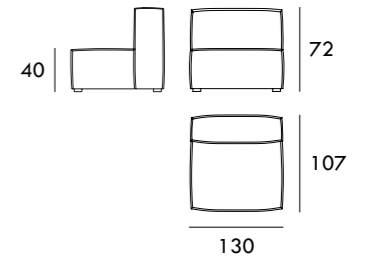

Módulo 100 cm
Sin brazos

Módulo 120 cm
Sin brazos

Módulo 140 cm
Sin brazos

Módulo 160 cm
Sin brazos

Módulo 180 cm
Sin brazos

Medidas de interés

BRAZO - Ancho 23 cm Altura 40 cm
PIE - Alto 15 cm

COLECCIÓN
ISLA

Sofá 159 cm

Sofá 174 cm

Chaiselongue 107 x 162
1 brazo

Rincón 107 x 107 cm

Módulo 75 cm
Sin brazos

Sofá 194 cm

Sofá 214 cm

Sofá 254 cm

Módulo 95 cm
Sin brazos

Módulo 110 cm
Sin brazos

Módulo 130 cm
Sin brazos

Sofá 284 cm

Sofá 324 cm

Módulo 107 cm
1 brazo

Asiento 75 cm
Sin brazos

Asiento 95 cm
Sin brazos