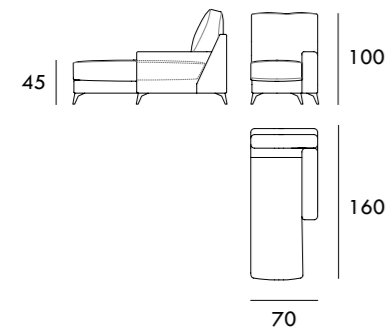

Sofá 168 cm

Módulo 80 cm
Sin Brazos

Módulo 132 cm
Sin Brazos

Módulo 162 cm
Sin Brazos

Sofá 198 cm

Sofá 218 cm

Módulo 96 cm
1 Brazo

Módulo 182 cm
Sin Brazos

Módulo 148 cm
1 Brazo

Módulo 178 cm
1 Brazo

Módulo 198 cm
1 Brazo

Chaiselongue 70 x 160 cm
1 Brazo

Chaiselongue 96 x 160 cm
1 Brazo

Rincón 95 cm x 95 cm

Medidas de interés

BRAZO - Ancho 30 cm Altura 45 cm
PIE - Alto 13 cm

Medidas de interés

BRAZO - Ancho 30 cm Altura 45 cm
PIE - Alto 13 cm

COLECCIÓN
K O K E

De carácter arquitectónico, aparece la colección Koke. Una estructura contiene todos sus elementos: brazos, asientos y cojines. Los brazos se adaptan al contorno ofreciendo una estética diferenciadora.