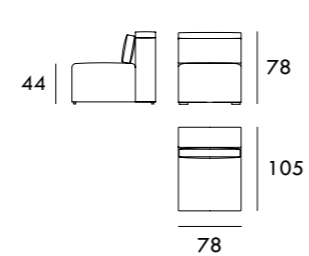

Módulo FIJO 78 cm
Sin brazos