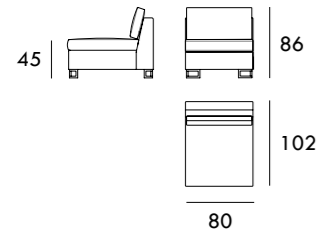

Chaise Longue 122 x 165 cm
1 brazo

Chaise Longue 82 x 200 cm
1 brazo

Chaise Longue 102 x 200 cm
1 brazo

Módulo 102 cm
1 brazo

Módulo 122 cm
1 brazo

Módulo 142 cm
1 brazo

Chaise Longue 122 x 200 cm
1 brazo

Rincón 102 x 102 cm

Módulo 60 cm
Sin brazos

Medidas de interés

BRAZO - Ancho 22 cm Altura 40 cm
 PIE - Alto 13 cm

Medidas de interés

BRAZO - Ancho 22 cm Altura 40 cm
 PIE - Alto 13 cm

COLECCIÓN
MONTDUVER

Módulo 80 cm
Sin brazos