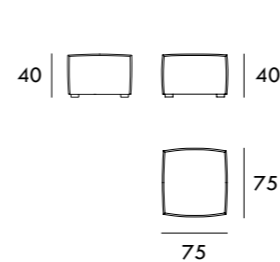

Módulo 100 cm
Sin brazos

Módulo 120 cm
Sin brazos

Módulo 140 cm
Sin brazos

Módulo 160 cm
Sin brazos

Módulo 180 cm
Sin brazos

Medidas de interés

BRAZO - Ancho 23 cm Altura 40 cm
PIE - Alto 15 cm

COLECCIÓN
ISLA

Sofá 159 cm

Sofá 174 cm

Chaiselongue 107 x 162
1 brazo

Rincón 107 x 107 cm

Módulo 75 cm
Sin brazos

Sofá 194 cm

Sofá 214 cm

Sofá 254 cm

Módulo 95 cm
Sin brazos

Módulo 110 cm
Sin brazos

Módulo 130 cm
Sin brazos

Sofá 284 cm

Sofá 324 cm

Módulo 107 cm
1 brazo

Asiento 75 cm
Sin brazos

Asiento 95 cm
Sin brazos

Asiento 110 cm
Sin brazos

Módulo 127 cm
1 brazo

Módulo 142 cm
1 brazo

Módulo 162 cm
1 brazo

Asiento 130 cm
Sin brazos

Brazo

Medidas de interés

BRAZO - Ancho 32 cm Altura 53 cm Profundidad 107 cm
PIE - Alto 3 cm