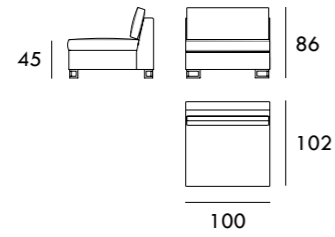

Módulo 100 cm
Sin brazos