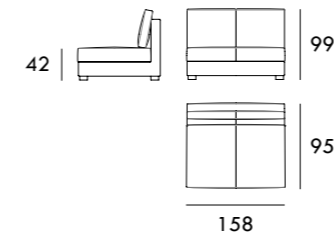

Módulo 158 cm
Sin brazos