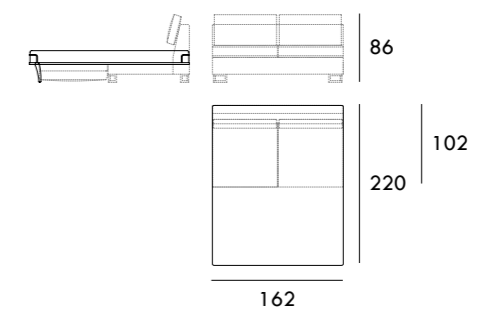

Sofá cama sin brazos 162 cm
* Ver nota