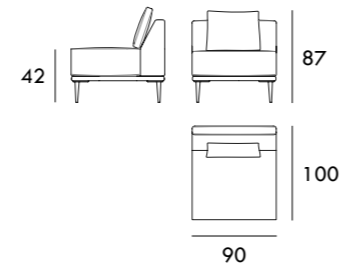

Módulo 105 cm
1 brazo

Módulo 115 cm
1 brazo

Chaiselongue 115 x 160 cm
1 brazo

Chaiselongue 85 x 200 cm
1 brazo

Chaiselongue 95 x 200 cm
1 brazo

Módulo 125 cm
1 brazo

Módulo 145 cm
1 brazo

Módulo 165 cm
1 brazo

Chaiselongue 105 x 200 cm
1 brazo

Chaiselongue 115 x 200 cm
1 brazo

Módulo 60 cm
Sin brazos

Medidas de interés

BRAZO - Ancho 25 cm Altura 30 cm
PIE - Alto 17 cm

Medidas de interés

BRAZO - Ancho 25 cm Altura 30 cm
PIE - Alto 17 cm

COLECCIÓN
MILANO

Módulo 70 cm
Sin brazos

Módulo 80 cm
Sin brazos

Módulo 90 cm
Sin brazos

Módulo 120 cm
Sin brazos

Módulo 140 cm
Sin brazos

Módulo 160 cm
Sin brazos

Módulo 180 cm
Sin brazos

Medidas de interés

BRAZO - Ancho 25 cm Altura 30 cm
PIE - Alto 17 cm

COLECCIÓN

DOLMEN

Un concepto marcado por la flexibilidad de su uso. Con respaldos abatibles y cojines libres el usuario será capaz de personalizarlo y adaptar la forma a sus necesidades en cada momento. Los cojines abatibles permiten al usuario adaptarlo a nuevos usos, como por ejemplo una mesa auxiliar.