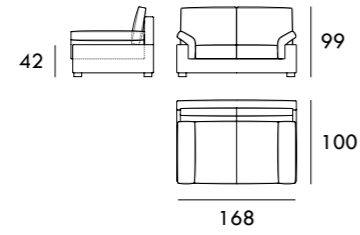

COLECCIÓN
KOKE

Sofá 168 cm

Medidas de interés

BRAZO - Ancho 28 cm Altura 53 cm
PIE - Alto 10 cm

Medidas de interés

BRAZO - Ancho 28 cm Altura 53 cm
PIE - Alto 10 cm