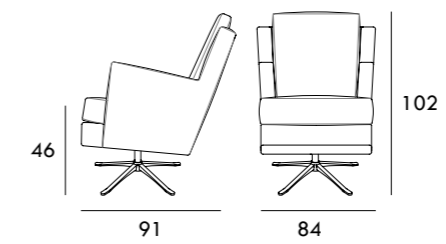

COLECCIÓN
ERIC

El estilo de vida escandinavo con sus tonos claros y materiales naturales han inspirado esta colección. Comodidad y estética a partes iguales se presentan en el sillón y el puff.

Sillón