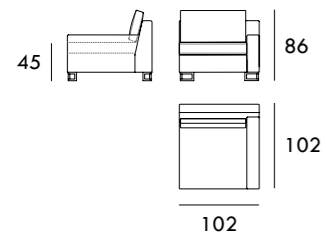

Chaise Longue 122 x 165 cm
1 brazo

Chaise Longue 82 x 200 cm
1 brazo

Chaise Longue 102 x 200 cm
1 brazo

Módulo 102 cm
1 brazo

Módulo 122 cm
1 brazo

Módulo 142 cm
1 brazo

Chaise Longue 122 x 200 cm
1 brazo

Rincón 102 x 102 cm

Módulo 60 cm
Sin brazos

Medidas de interés

BRAZO - Ancho 22 cm Altura 40 cm
 PIE - Alto 13 cm

Medidas de interés

BRAZO - Ancho 22 cm Altura 40 cm
 PIE - Alto 13 cm

COLECCIÓN
MONTDUVER

Módulo 80 cm
Sin brazos