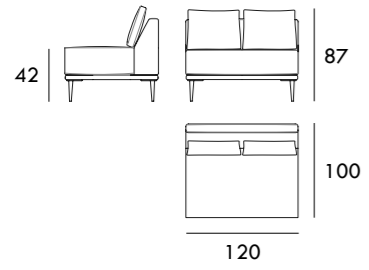

Rincón 100 x 100 cm

Sofá 210 cm

Sofá 230 cm

Módulo 85 cm
1 brazo

Chaiselongue 85 x 160 cm
1 brazo

Chaiselongue 95 x 160 cm
1 brazo

Chaiselongue 105 x 160 cm
1 brazo

Módulo 95 cm
1 brazo

Chaiselongue 105 x 200 cm
1 brazo

Chaiselongue 115 x 200 cm
1 brazo

Módulo 60 cm
Sin brazos

Medidas de interés

BRAZO - Ancho 25 cm Altura 30 cm
PIE - Alto 17 cm

Medidas de interés

BRAZO - Ancho 25 cm Altura 30 cm
PIE - Alto 17 cm

COLECCIÓN
MILANO

Módulo 70 cm
Sin brazos

Módulo 80 cm
Sin brazos

Módulo 90 cm
Sin brazos

Módulo 120 cm
Sin brazos

Módulo 140 cm
Sin brazos

Módulo 160 cm
Sin brazos

Módulo 180 cm
Sin brazos

Medidas de interés

BRAZO - Ancho 25 cm Altura 30 cm
PIE - Alto 17 cm

COLECCIÓN

DOLMEN

Un concepto marcado por la flexibilidad de su uso. Con respaldos abatibles y cojines libres el usuario será capaz de personalizarlo y adaptar la forma a sus necesidades en cada momento. Los cojines abatibles permiten al usuario adaptarlo a nuevos usos, como por ejemplo una mesa auxiliar.