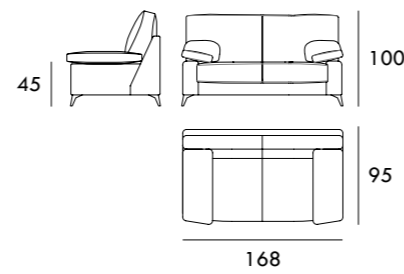

Módulo RELAX 78 cm
Sin brazos

Módulo FIJO 78 cm
Sin brazos

Módulo RELAX 89 cm
Sin brazos

Módulo FIJO 89 cm
Sin brazos

Medidas de interés

BRAZO - Ancho 22 cm Altura 49 cm
PIE - Alto 4 cm

* Altura total 103 cm

COLECCIÓN
PLUS

Un sistema modular de amplios brazos que ofrecen una alta comodidad. Por otro lado, sus patas de diseño minimalista le ofrecen una ligereza destacable.

COLECCIÓN
PLUS

Sillón 86 cm

Sillón 112 cm

Sofá 168 cm

Módulo 80 cm
Sin Brazos

Módulo 132 cm
Sin Brazos

Módulo 162 cm
Sin Brazos

Sofá 198 cm

Sofá 218 cm

Módulo 96 cm
1 Brazo

Módulo 182 cm
Sin Brazos