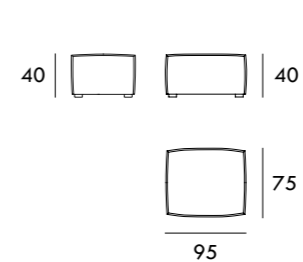

Módulo 100 cm
Sin brazos

Módulo 120 cm
Sin brazos

Módulo 140 cm
Sin brazos

Módulo 160 cm
Sin brazos

Módulo 180 cm
Sin brazos

Medidas de interés

BRAZO - Ancho 23 cm Altura 40 cm
PIE - Alto 15 cm

COLECCIÓN
ISLA

Sofá 159 cm

Sofá 174 cm

Chaiselongue 107 x 162
1 brazo

Rincón 107 x 107 cm

Módulo 75 cm
Sin brazos

Sofá 194 cm

Sofá 214 cm

Sofá 254 cm

Módulo 95 cm
Sin brazos

Módulo 110 cm
Sin brazos

Módulo 130 cm
Sin brazos

Sofá 284 cm

Sofá 324 cm

Módulo 107 cm
1 brazo

Asiento 75 cm
Sin brazos

Asiento 95 cm
Sin brazos

Asiento 110 cm
Sin brazos

Módulo 127 cm
1 brazo

Módulo 142 cm
1 brazo

Módulo 162 cm
1 brazo

Asiento 130 cm
Sin brazos

Brazo

Medidas de interés

BRAZO - Ancho 32 cm Altura 53 cm Profundidad 107 cm
PIE - Alto 3 cm