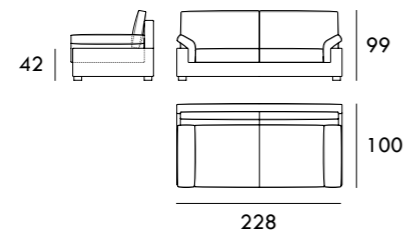

COLECCIÓN
KOKE

Sofá 228 cm

Medidas de interés

BRAZO - Ancho 28 cm Altura 53 cm
PIE - Alto 10 cm

Medidas de interés

BRAZO - Ancho 28 cm Altura 53 cm
PIE - Alto 10 cm