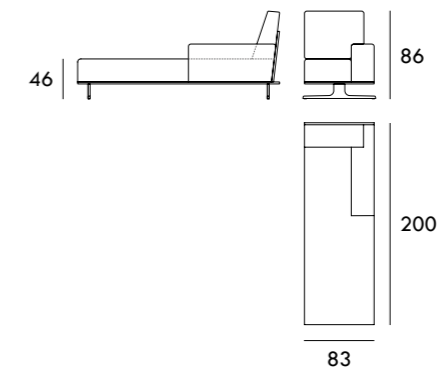

Módulo 143 cm
1 brazo

Sillón 136 cm

Sillón 146 cm

Sofá 166 cm

Módulo 163 cm
1 brazo

Módulo 183 cm
1 brazo

Módulo 203 cm
1 brazo

Sofá 186 cm

Sofá 206 cm

Sofá 226 cm

Chaiselongue 83 x 160 cm
1 brazo

Chaiselongue 93 x 160 cm
1 brazo

Chaiselongue 103 x 160 cm
1 brazo

Módulo 83 cm
1 brazo

Módulo 93 cm
1 brazo

Módulo 103 cm
1 brazo

Chaiselongue 113 x 160 cm
1 brazo

Chaiselongue 83 x 200 cm
1 brazo

Chaiselongue 93 x 200 cm
1 brazo

Medidas de interés

BRAZO - Ancho 23 cm Altura 40 cm
PIE - Alto 15 cm

Medidas de interés

BRAZO - Ancho 23 cm Altura 40 cm
PIE - Alto 15 cm

COLECCIÓN
OTTO

Chaiselongue 103 x 200 cm
1 brazo

Chaiselongue 113 x 200 cm
1 brazo

Rincón 92 x 92 cm

Módulo 60 cm
Sin brazos

Módulo 70 cm
Sin brazos

Módulo 80 cm
Sin brazos

Módulo 90 cm
Sin brazos