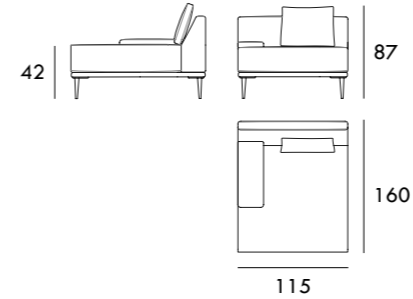

SEVAL

MILANO

COLECCIÓN
MILANO

Sillón 110 cm

Sofá 170 cm

Sofá 190 cm

Módulo 185 cm
1 brazo

Módulo 205 cm
1 brazo

Rincón 100 x 100 cm

Sofá 210 cm

Sofá 230 cm

Módulo 85 cm
1 brazo

Chaiselongue 85 x 160 cm
1 brazo

Chaiselongue 95 x 160 cm
1 brazo

Chaiselongue 105 x 160 cm
1 brazo

Módulo 95 cm
1 brazo

Módulo 105 cm
1 brazo

Módulo 115 cm
1 brazo

Chaiselongue 115 x 160 cm
1 brazo

Chaiselongue 85 x 200 cm
1 brazo

Chaiselongue 95 x 200 cm
1 brazo

Módulo 125 cm
1 brazo

Módulo 145 cm
1 brazo

Módulo 165 cm
1 brazo

Chaiselongue 105 x 200 cm
1 brazo

Chaiselongue 115 x 200 cm
1 brazo

Módulo 60 cm
Sin brazos

Medidas de interés

BRAZO - Ancho 25 cm Altura 30 cm
PIE - Alto 17 cm

Medidas de interés

BRAZO - Ancho 25 cm Altura 30 cm
PIE - Alto 17 cm