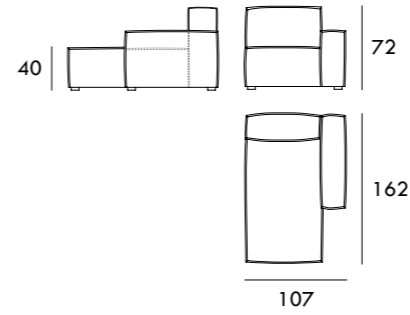

Chaiselongue 113 x 160 cm
1 brazo

Chaiselongue 83 x 200 cm
1 brazo

Chaiselongue 93 x 200 cm
1 brazo

Medidas de interés

BRAZO - Ancho 23 cm Altura 40 cm
PIE - Alto 15 cm

Medidas de interés

BRAZO - Ancho 23 cm Altura 40 cm
PIE - Alto 15 cm

COLECCIÓN
OTTO

Chaiselongue 103 x 200 cm
1 brazo

Chaiselongue 113 x 200 cm
1 brazo

Rincón 92 x 92 cm

Módulo 60 cm
Sin brazos

Módulo 70 cm
Sin brazos

Módulo 80 cm
Sin brazos

Módulo 90 cm
Sin brazos

Módulo 100 cm
Sin brazos

Módulo 120 cm
Sin brazos

Módulo 140 cm
Sin brazos

Módulo 160 cm
Sin brazos

Módulo 180 cm
Sin brazos

Medidas de interés

BRAZO - Ancho 23 cm Altura 40 cm
PIE - Alto 15 cm

COLECCIÓN
ISLA

Sofá 159 cm

Sofá 174 cm

Chaiselongue 107 x 162
1 brazo

Rincón 107 x 107 cm

Módulo 75 cm
Sin brazos

Sofá 194 cm

Sofá 214 cm

Sofá 254 cm