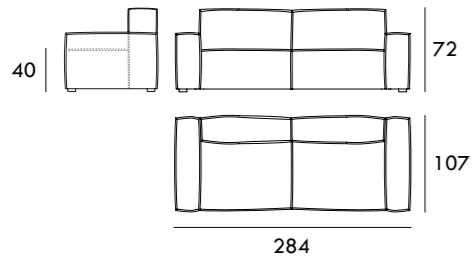

Módulo 100 cm
Sin brazos

Módulo 120 cm
Sin brazos

Módulo 140 cm
Sin brazos

Módulo 160 cm
Sin brazos

Módulo 180 cm
Sin brazos

Medidas de interés

BRAZO - Ancho 23 cm Altura 40 cm
PIE - Alto 15 cm

COLECCIÓN
ISLA

Sofá 159 cm

Sofá 174 cm

Chaiselongue 107 x 162
1 brazo

Rincón 107 x 107 cm

Módulo 75 cm
Sin brazos

Sofá 194 cm

Sofá 214 cm

Sofá 254 cm

Módulo 95 cm
Sin brazos

Módulo 110 cm
Sin brazos

Módulo 130 cm
Sin brazos

Sofá 284 cm

Sofá 324 cm

Módulo 107 cm
1 brazo

Asiento 75 cm
Sin brazos

Asiento 95 cm
Sin brazos

Asiento 110 cm
Sin brazos

Módulo 127 cm
1 brazo

Módulo 142 cm
1 brazo

Módulo 162 cm
1 brazo

Asiento 130 cm
Sin brazos

Brazo

Medidas de interés

BRAZO - Ancho 32 cm Altura 53 cm Profundidad 107 cm
PIE - Alto 3 cm