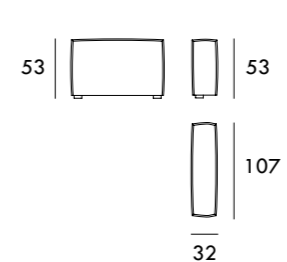

Módulo 100 cm
Sin brazos

Módulo 120 cm
Sin brazos

Módulo 140 cm
Sin brazos

Módulo 160 cm
Sin brazos

Módulo 180 cm
Sin brazos

Medidas de interés

BRAZO - Ancho 23 cm Altura 40 cm
PIE - Alto 15 cm

COLECCIÓN
ISLA

Módulo 95 cm
Sin brazos

Módulo 110 cm
Sin brazos

Módulo 130 cm
Sin brazos

Sofá 284 cm

Sofá 324 cm

Módulo 107 cm
1 brazo

Asiento 75 cm
Sin brazos

Asiento 95 cm
Sin brazos

Asiento 110 cm
Sin brazos

Módulo 127 cm
1 brazo

Módulo 142 cm
1 brazo

Módulo 162 cm
1 brazo

Asiento 130 cm
Sin brazos

Brazo

Medidas de interés

BRAZO - Ancho 32 cm Altura 53 cm Profundidad 107 cm
PIE - Alto 3 cm

Medidas de interés

BRAZO - Ancho 32 cm Altura 53 cm Profundidad 107 cm
PIE - Alto 3 cm

COLECCIÓN
SON

Inspirada en el ambiente cosmopolita de las grandes ciudades. Los lofts de Nueva York han influenciado el diseño de esta colección compuesta por sillón y puff.