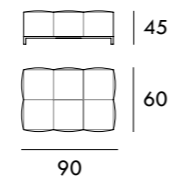

Módulo 148 cm
1 brazo

Módulo 208 cm
1 brazo

Chaise Longue 116 x 170 cm
1 brazo

Rincón 100 x 100 cm

Puff 60 x 60 cm

Puff 90 x 60 cm

Medidas de interés

BRAZO - Ancho 28 cm Altura 53 cm
PIE - Alto 13 cm